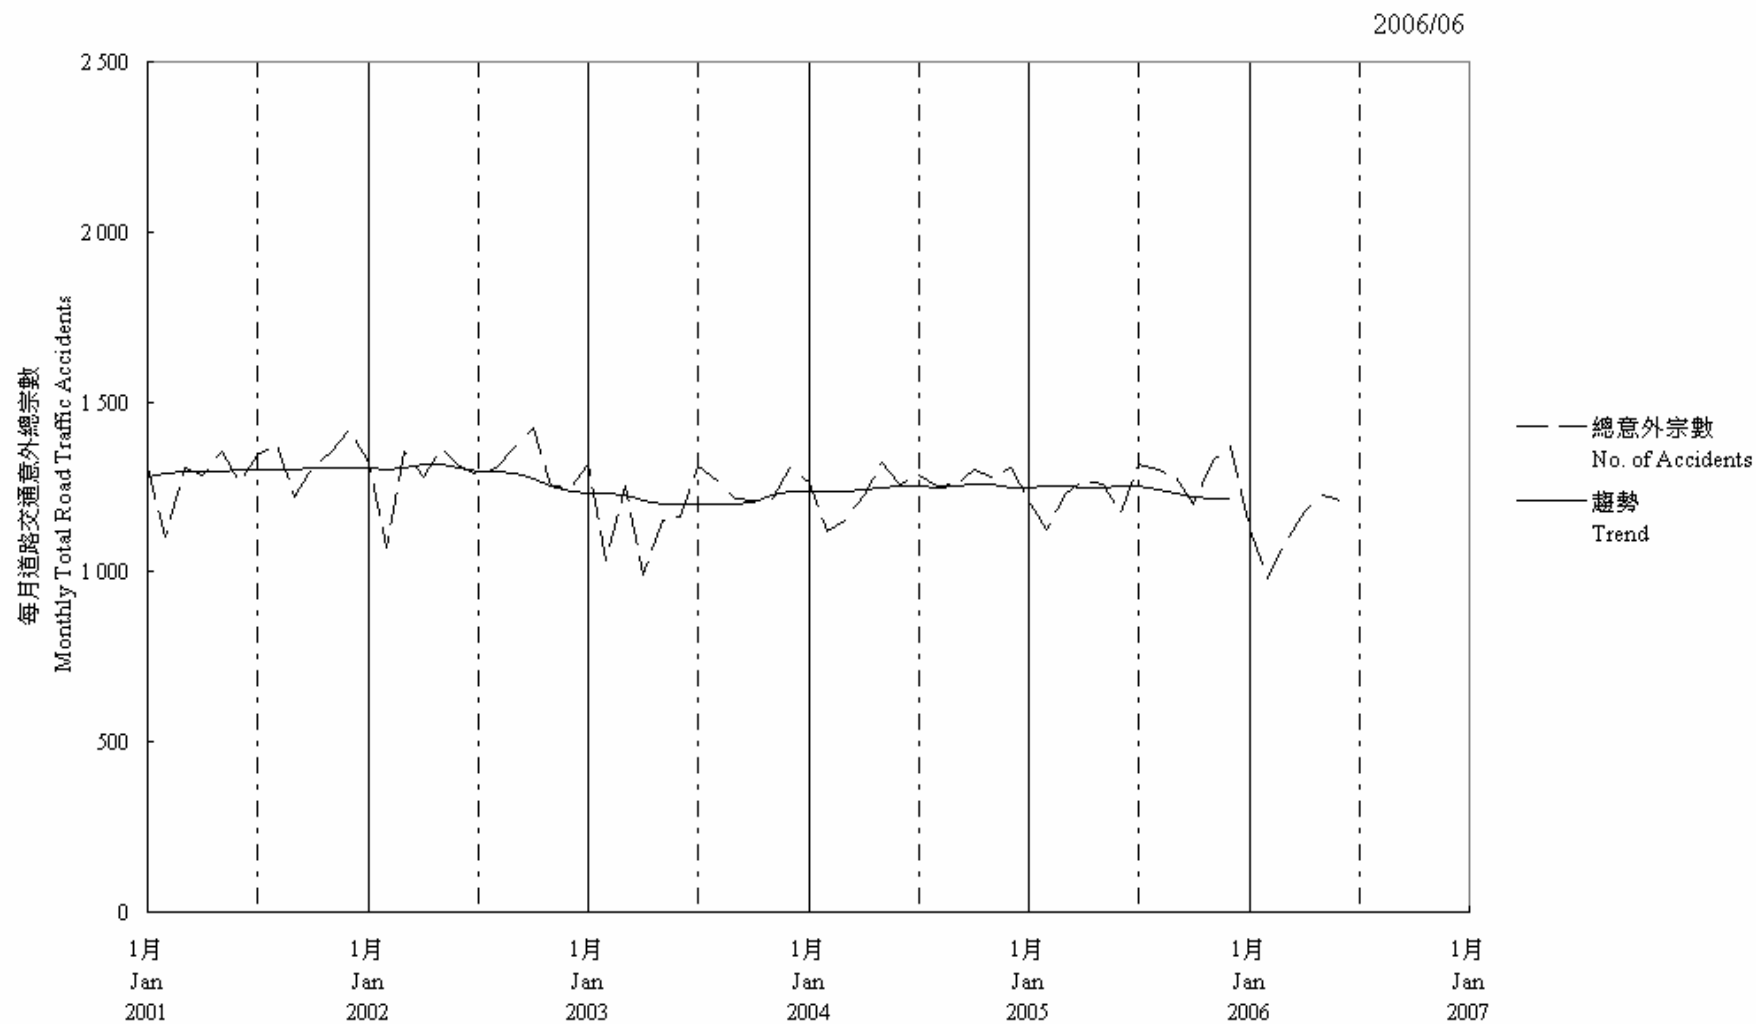

圖 7.1 - 每月道路交通意外趨勢
Chart 7.1 - Trend of Monthly Total Road Traffic Accidents

趨勢：以十二個月集中移動平均值
Trend : 12-Month Centred Moving Average