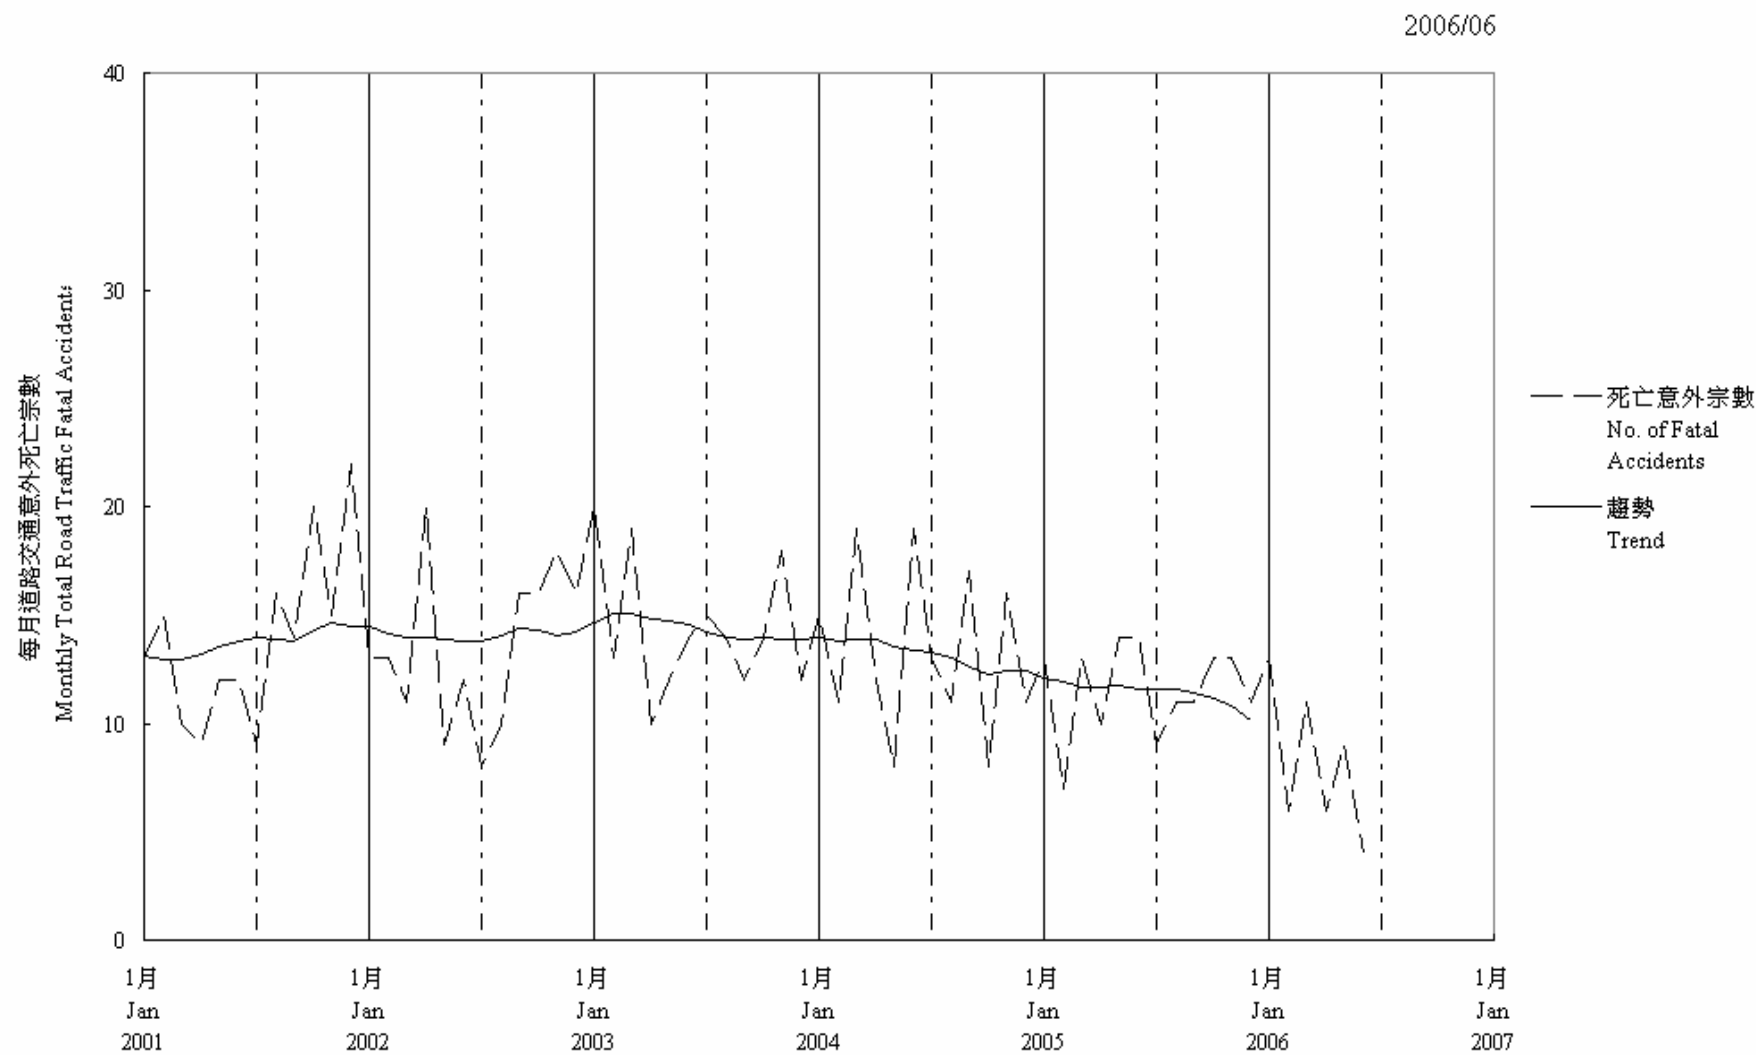

圖 7.2 - 每月道路交通意外死亡趨勢
 Chart 7.2 - Trend of Monthly Total Road Traffic Fatal Accidents

趨勢：以十二個月集中移動平均值
 Trend : 12-Month Centred Moving Average