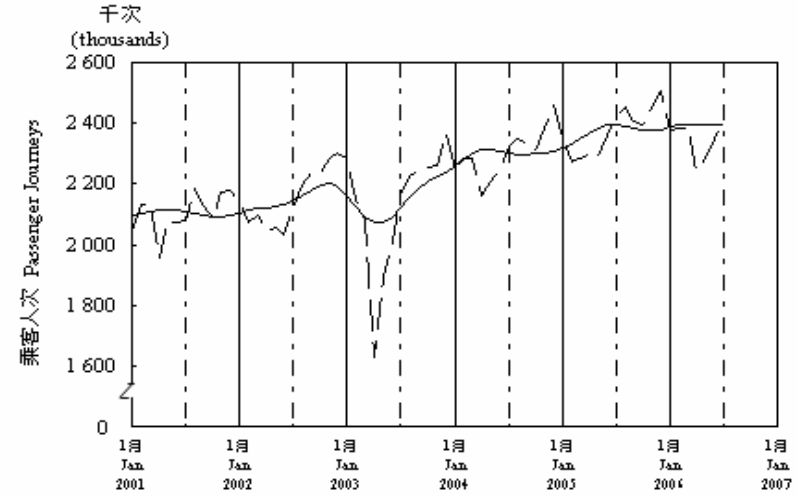

按月劃分的平均每日乘客人次數字趨勢 (2006年7月)  
Trend of Average Daily Passenger Journeys by Month (July 2006)

2006/07

圖 2.3 - 專營巴士  
Chart 2.3 - Franchised Buses

圖 2.4 - 地鐵  
Chart 2.4 - MTR

圖 2.5 - 東鐵  
Chart 2.5 - East Rail

圖 2.6 - 渡輪  
Chart 2.6 - Ferries

— 日平均數 Average Daily  
—— 趨勢 Trend

趨勢：以「X-11自迴歸-求和-移動平均」方法估算  
Trend: Estimated by X-11 ARIMA Method