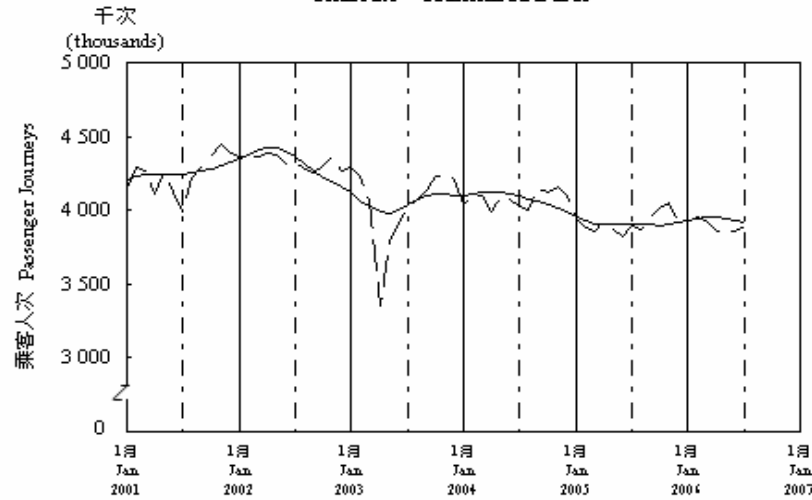

按月劃分的平均每日乘客人次數字趨勢 (2006年7月)  
Trend of Average Daily Passenger Journeys by Month (July 2006)

2006/07

圖 2.3 - 專營巴士  
Chart 2.3 - Franchised Buses

圖 2.4 - 地鐵  
Chart 2.4 - MTR

圖 2.5 - 東鐵  
Chart 2.5 - East Rail

圖 2.6 - 渡輪  
Chart 2.6 - Ferries

— 日平均數 Average Daily  
—— 趨勢 Trend

趨勢：以「X-11自迴歸-求和-移動平均」方法估算  
Trend: Estimated by X-11 ARIMA Method