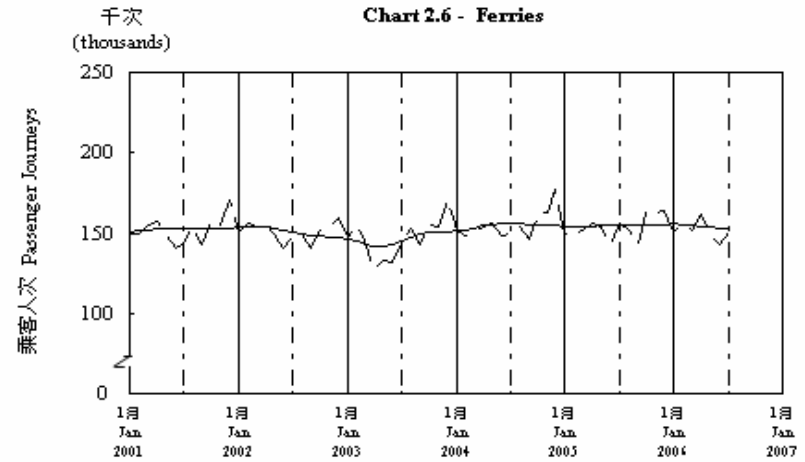

按月劃分的平均每日乘客人次數字趨勢 (2006年7月)  
Trend of Average Daily Passenger Journeys by Month (July 2006)

2006/07

圖 2.3 - 專營巴士  
Chart 2.3 - Franchised Buses

圖 2.4 - 地鐵  
Chart 2.4 - MTR

圖 2.5 - 東鐵  
Chart 2.5 - East Rail

圖 2.6 - 渡輪  
Chart 2.6 - Ferries

— 日平均數 Average Daily  
—— 趨勢 Trend

趨勢：以「X-11自迴歸-求和-移動平均」方法估算  
Trend: Estimated by X-11 ARIMA Method