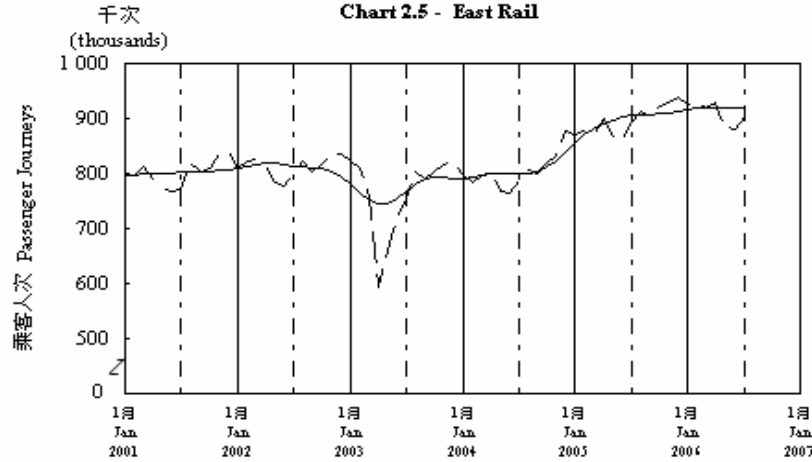

按月劃分的平均每日乘客人次數字趨勢 (2006年7月)  
Trend of Average Daily Passenger Journeys by Month (July 2006)

2006/07

圖 2.3 - 專營巴士  
Chart 2.3 - Franchised Buses

圖 2.4 - 地鐵  
Chart 2.4 - MTR

圖 2.5 - 東鐵  
Chart 2.5 - East Rail

圖 2.6 - 渡輪  
Chart 2.6 - Ferries

— 日平均數 Average Daily  
—— 趨勢 Trend

趨勢：以「X-11自迴歸-求和-移動平均」方法估算  
Trend: Estimated by X-11 ARIMA Method