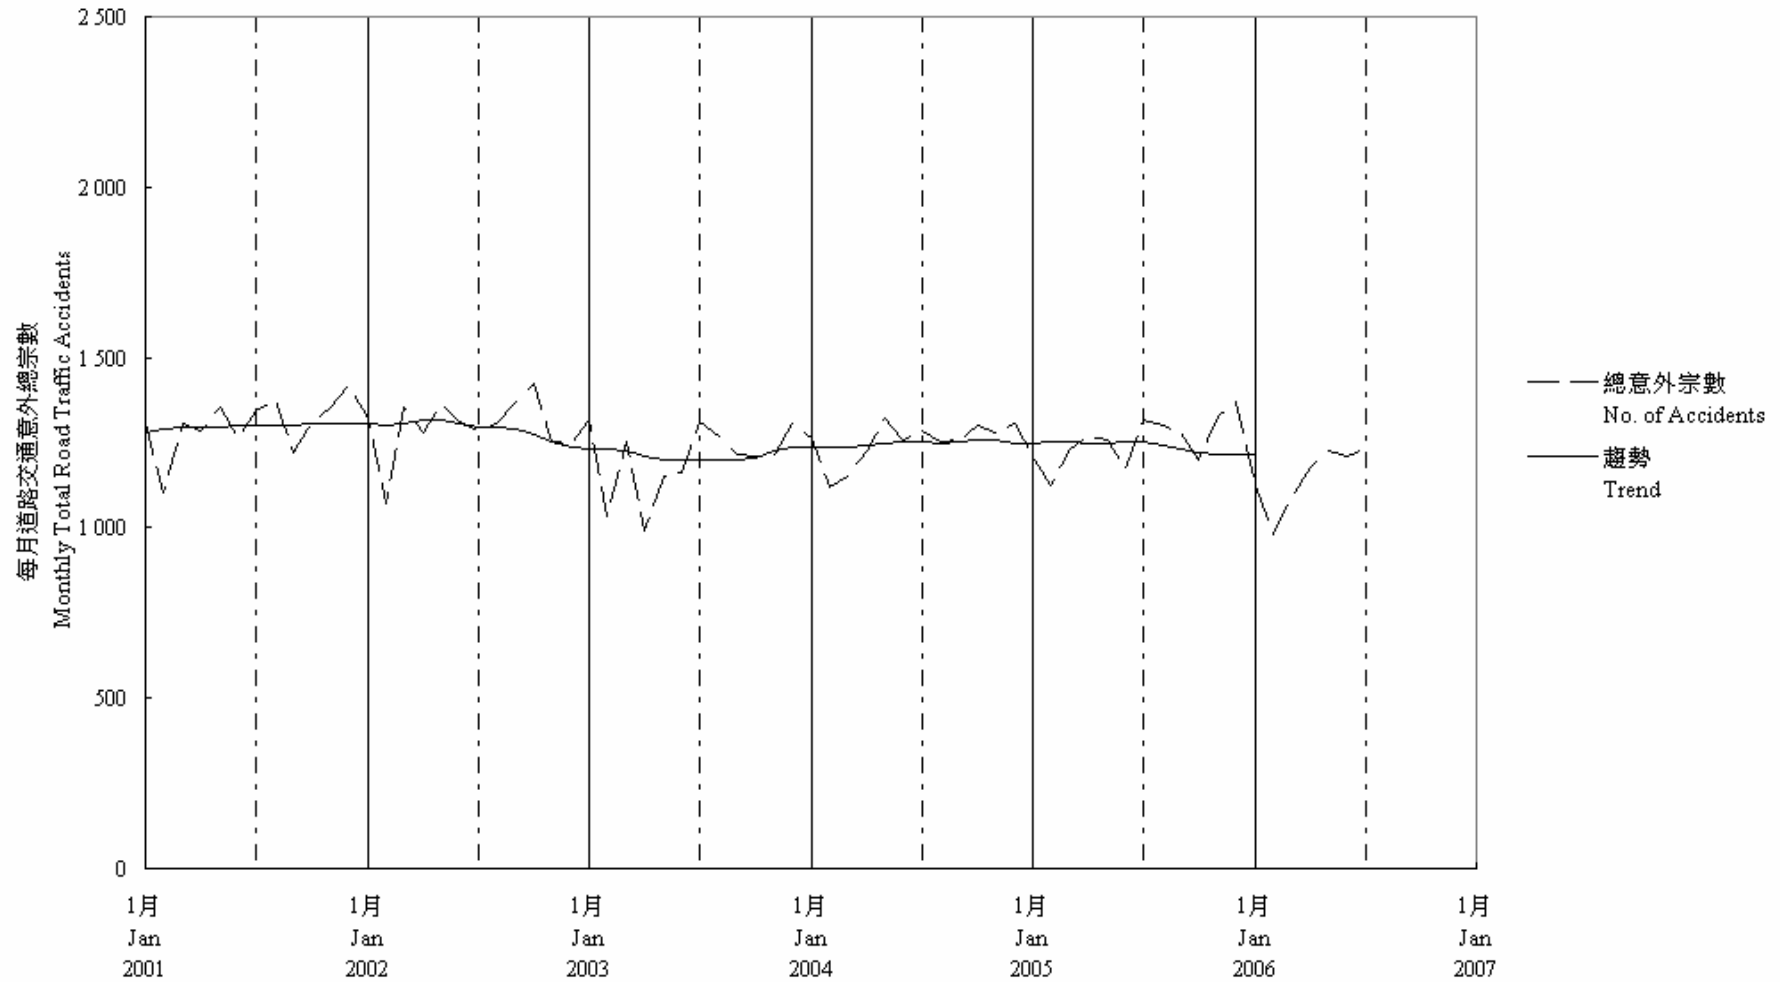

圖 7.1 - 每月道路交通意外趨勢  
 Chart 7.1 - Trend of Monthly Total Road Traffic Accidents

2006/07

趨勢：以十二個月集中移動平均值  
 Trend : 12-Month Centred Moving Average