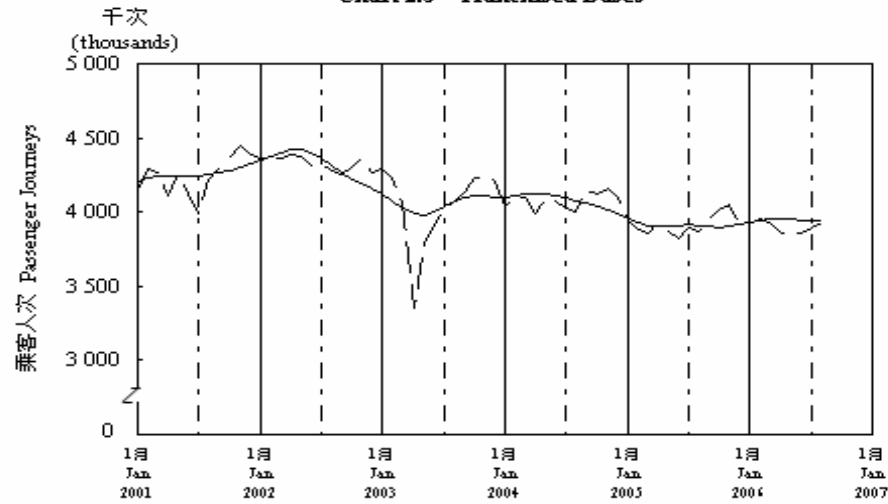

按月劃分的平均每日乘客人次數字趨勢 (2006年8月)
Trend of Average Daily Passenger Journeys by Month (August 2006)

2006/08

圖 2.3 - 專營巴士
Chart 2.3 - Franchised Buses

圖 2.4 - 地鐵
Chart 2.4 - MTR

圖 2.5 - 東鐵
Chart 2.5 - East Rail

圖 2.6 - 渡輪
Chart 2.6 - Ferries

— 日平均數 Average Daily
—— 趨勢 Trend

趨勢：以「X-11自迴歸-求和-移動平均」方法估算
Trend: Estimated by X-11 ARIMA Method