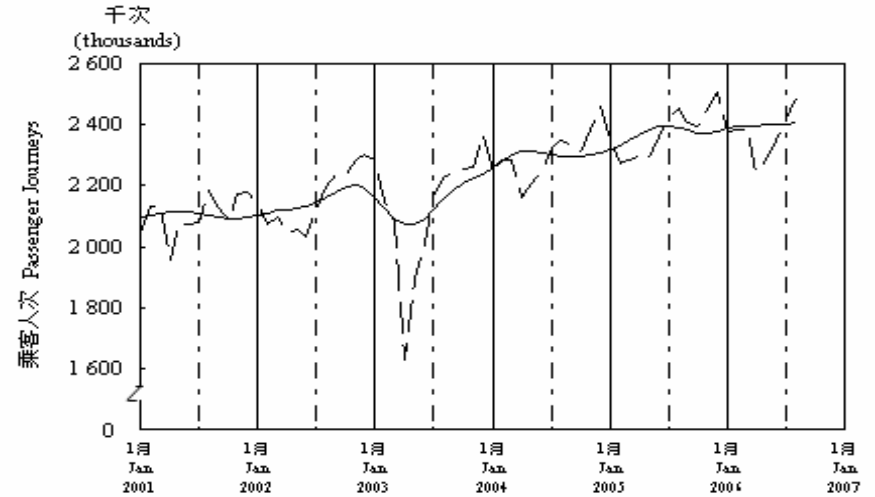

按月劃分的平均每日乘客人次數字趨勢 (2006年8月)
Trend of Average Daily Passenger Journeys by Month (August 2006)

2006/08

圖 2.3 - 專營巴士
Chart 2.3 - Franchised Buses

圖 2.4 - 地鐵
Chart 2.4 - MTR

圖 2.5 - 東鐵
Chart 2.5 - East Rail

圖 2.6 - 渡輪
Chart 2.6 - Ferries

— 日平均數 Average Daily
—— 趨勢 Trend

趨勢：以「X-11自迴歸-求和-移動平均」方法估算
Trend: Estimated by X-11 ARIMA Method