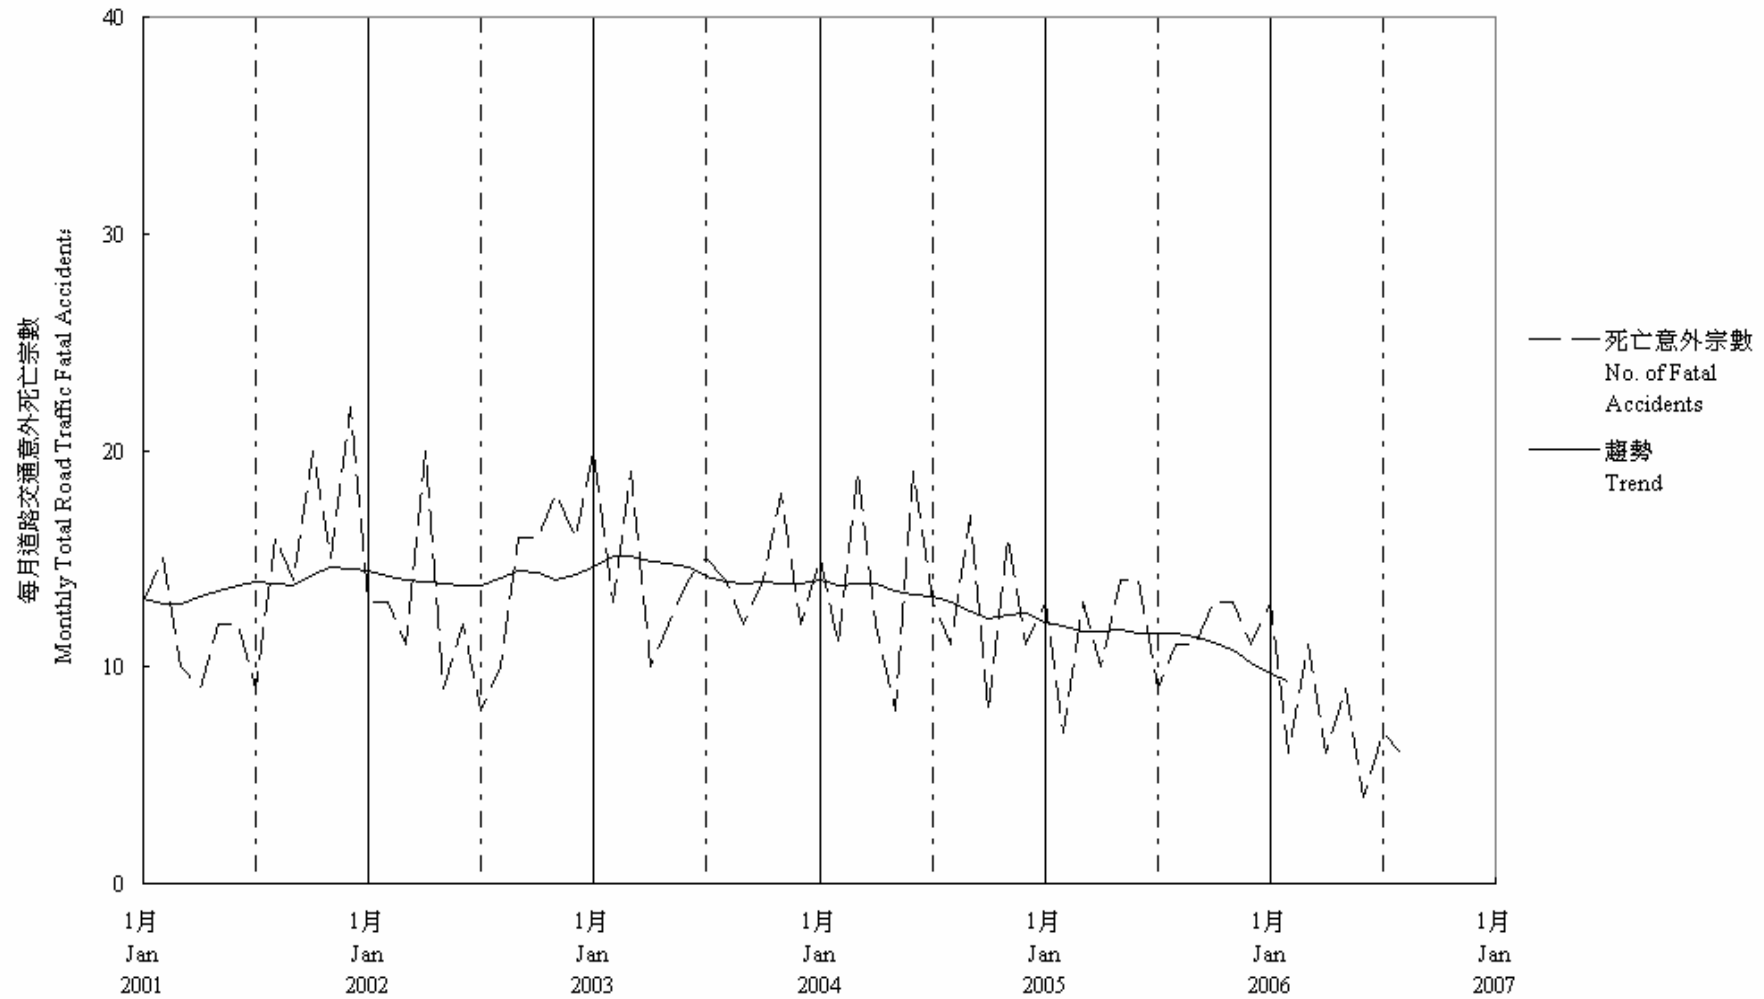

圖 7.2 - 每月道路交通意外死亡趨勢
Chart 7.2 - Trend of Monthly Total Road Traffic Fatal Accidents

2006/08

趨勢：以十二個月集中移動平均值
Trend : 12-Month Centred Moving Average