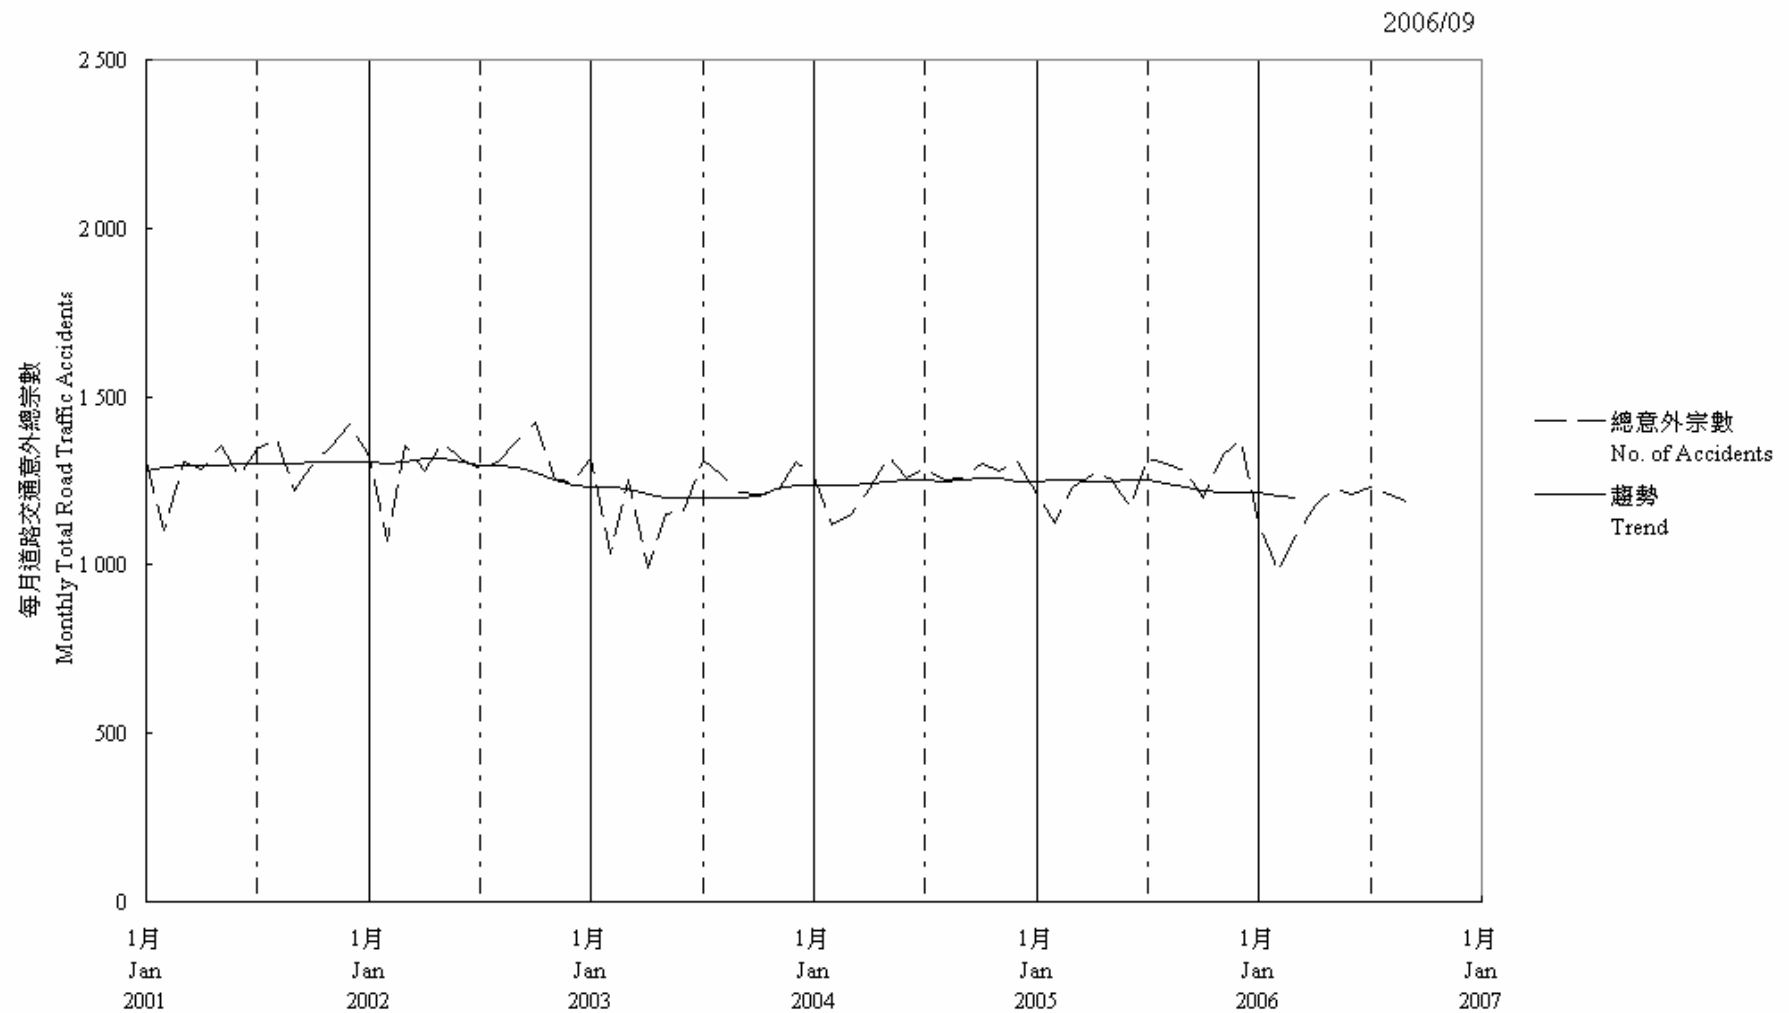

圖 7.1 - 每月道路交通意外趨勢
Chart 7.1 - Trend of Monthly Total Road Traffic Accidents

趨勢：以十二個月集中移動平均值
Trend : 12-Month Centred Moving Average