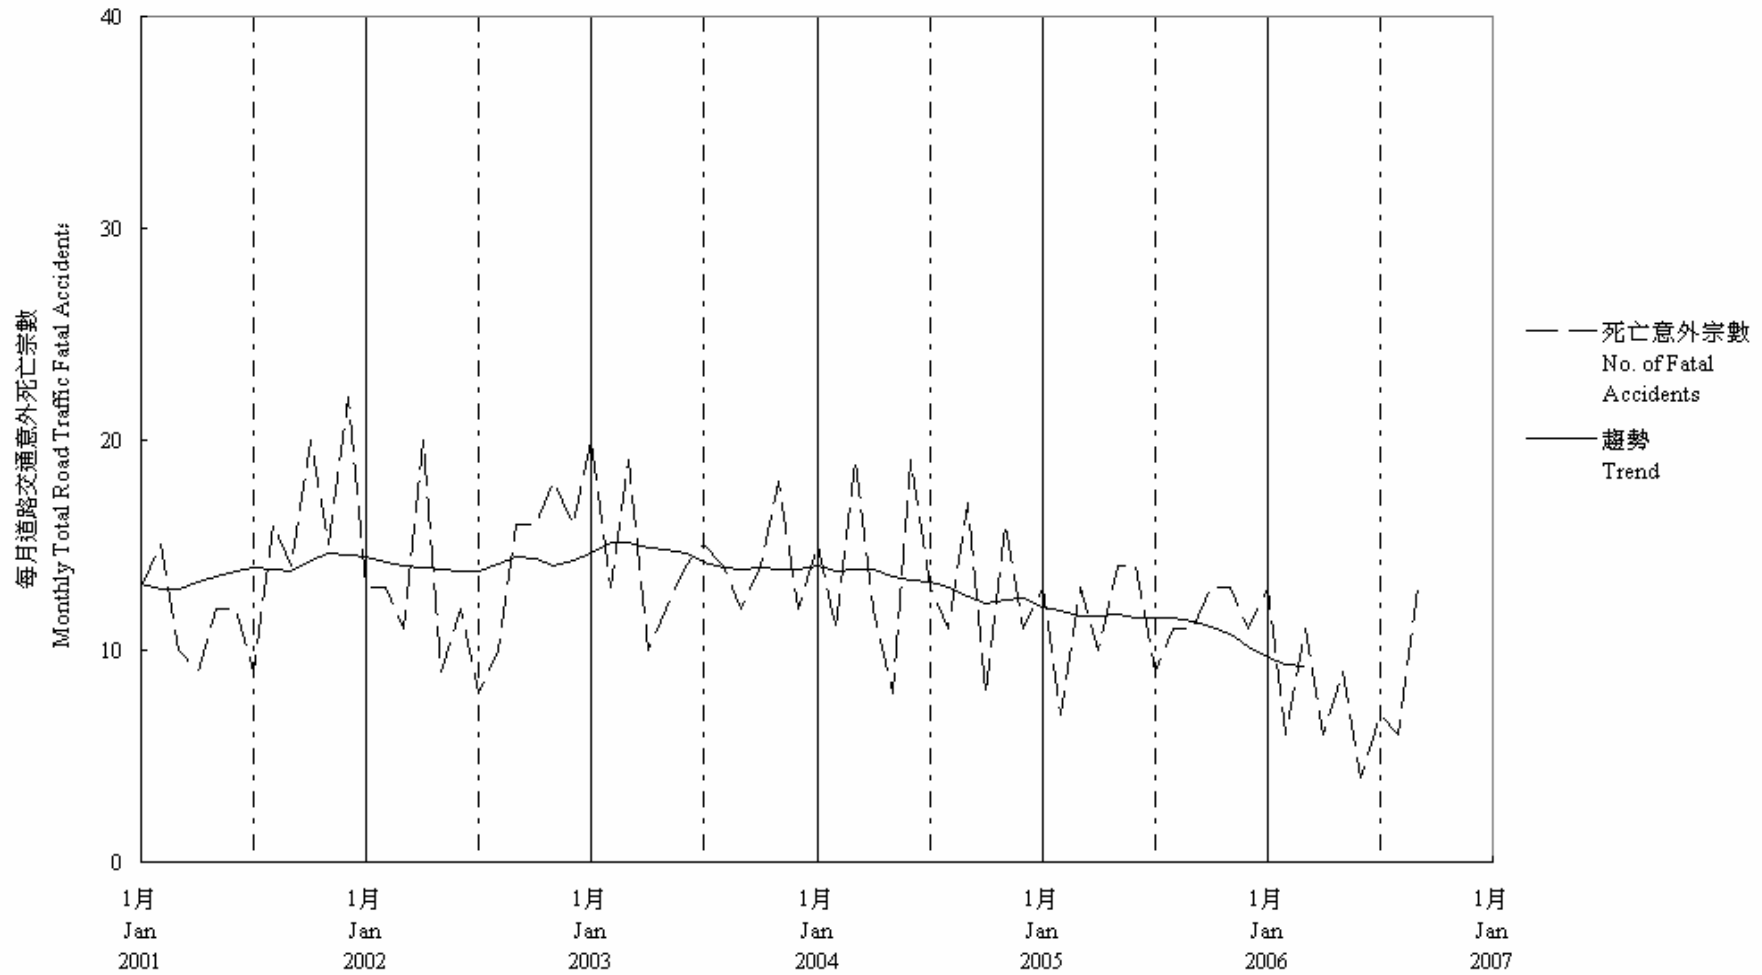

圖 7.2 - 每月道路交通意外死亡趨勢
 Chart 7.2 - Trend of Monthly Total Road Traffic Fatal Accidents

2006/09

趨勢：以十二個月集中移動平均值
 Trend: 12-Month Centred Moving Average