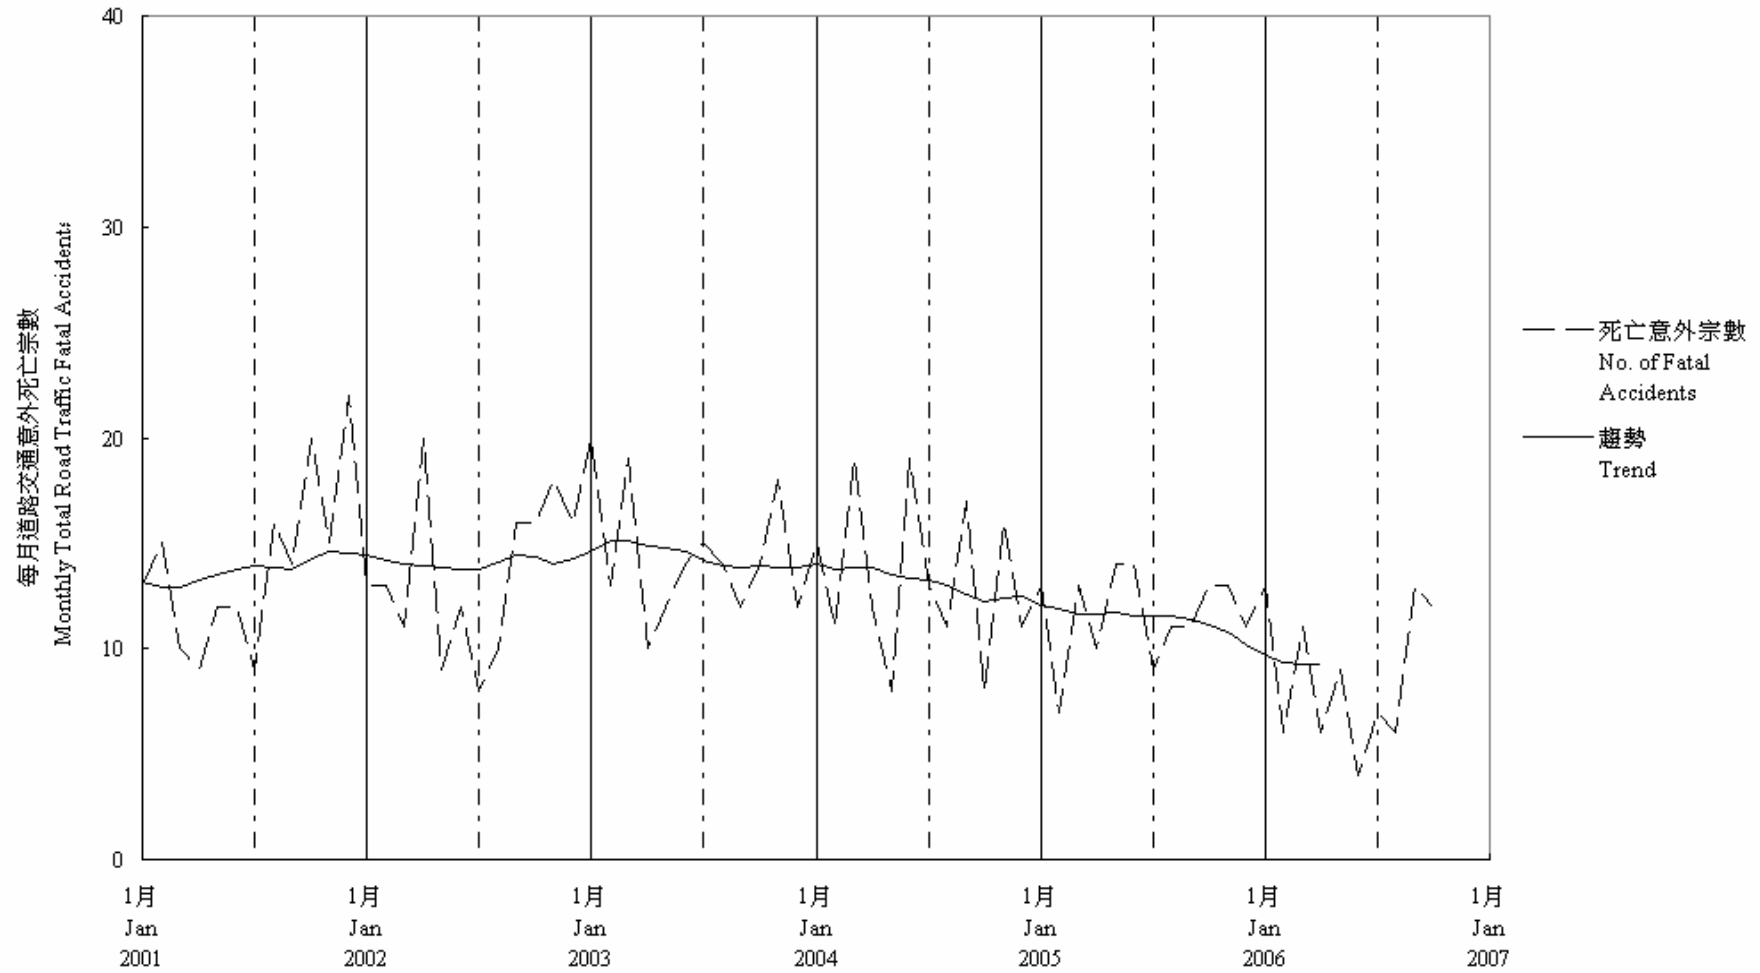

圖 7.2 - 每月道路交通意外死亡趨勢
Chart 7.2 - Trend of Monthly Total Road Traffic Fatal Accidents

2006/10

趨勢：以十二個月集中移動平均值
Trend : 12-Month Centred Moving Average