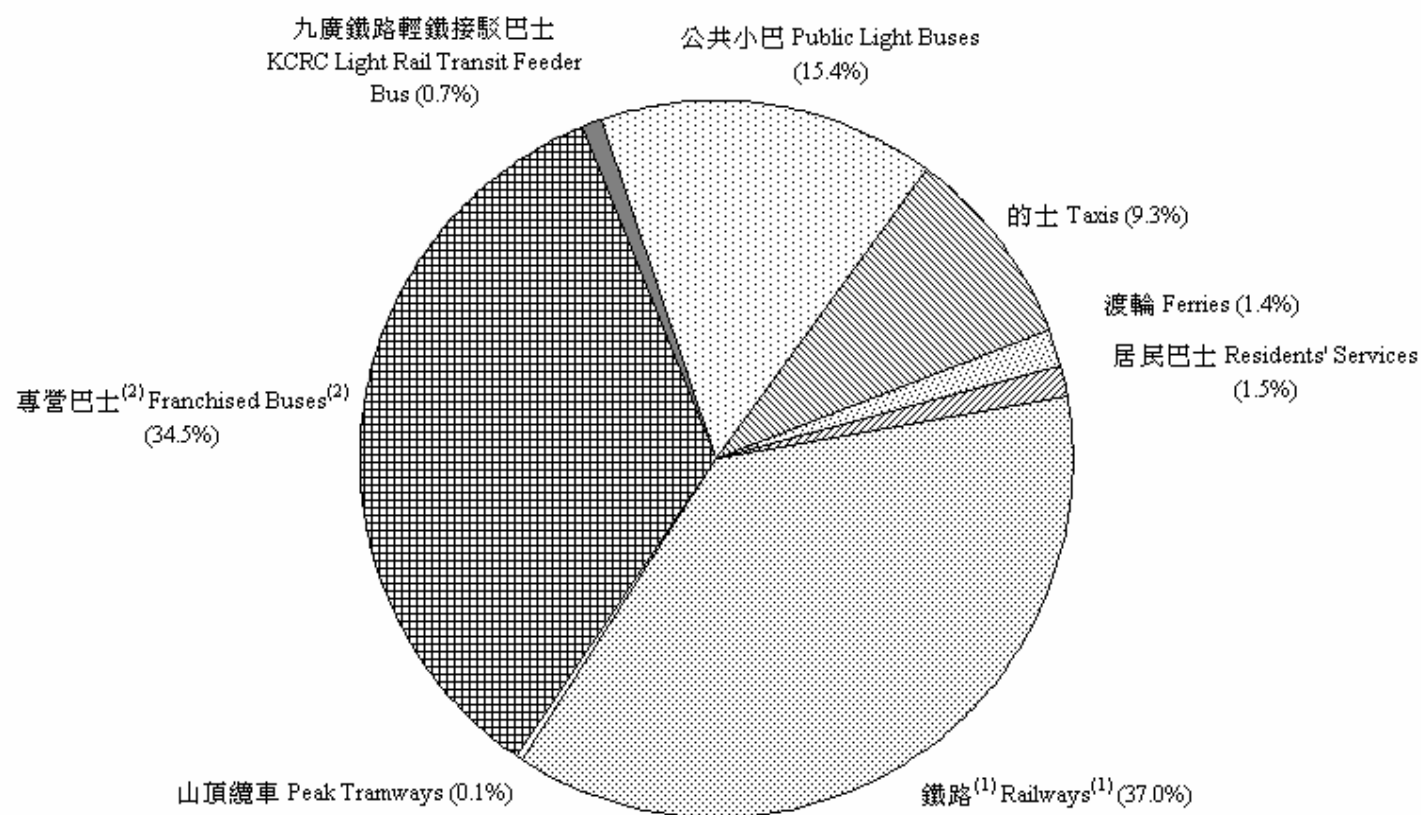

圖 2.7 - 按公共交通分類的平均每日乘客人次分佈 (2006年12月)  
 Chart 2.7 - Distribution of Average Daily Public Transport Passenger by Mode (December 2006)

2006/12

註：(1) 鐵路包括地鐵、九廣鐵路東鐵、西鐵、輕鐵及電車。  
 (2) 專營巴士包括九巴、城巴、新巴、龍運及新大嶼山巴士。

Notes : (1) Railways include MTR, KCRC East Rail, West Rail, Light Rail and HK Tramways.  
 (2) Franchised Buses include KMB, Citybus, NWFB, LWB and NLB.