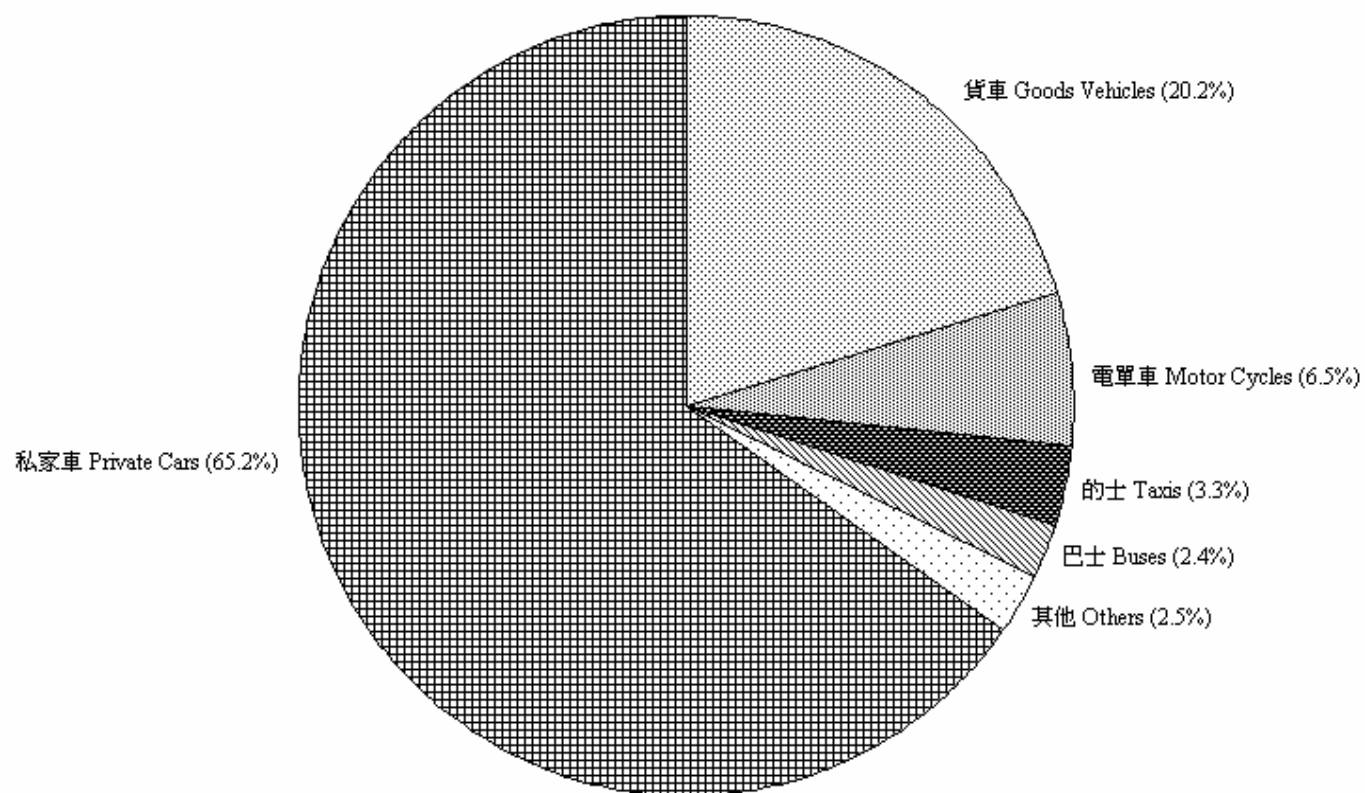

圖 4.1 - 已領牌的機動車輛類別 (2006年12月)
Chart 4.1 - Licensing of Motorised Vehicles by Type (December 2006)

2006/12

註：其他 - 包括特別用途車輛、小巴及政府車輛。

Note: Others - Includes special purpose vehicles, light buses and government vehicles.