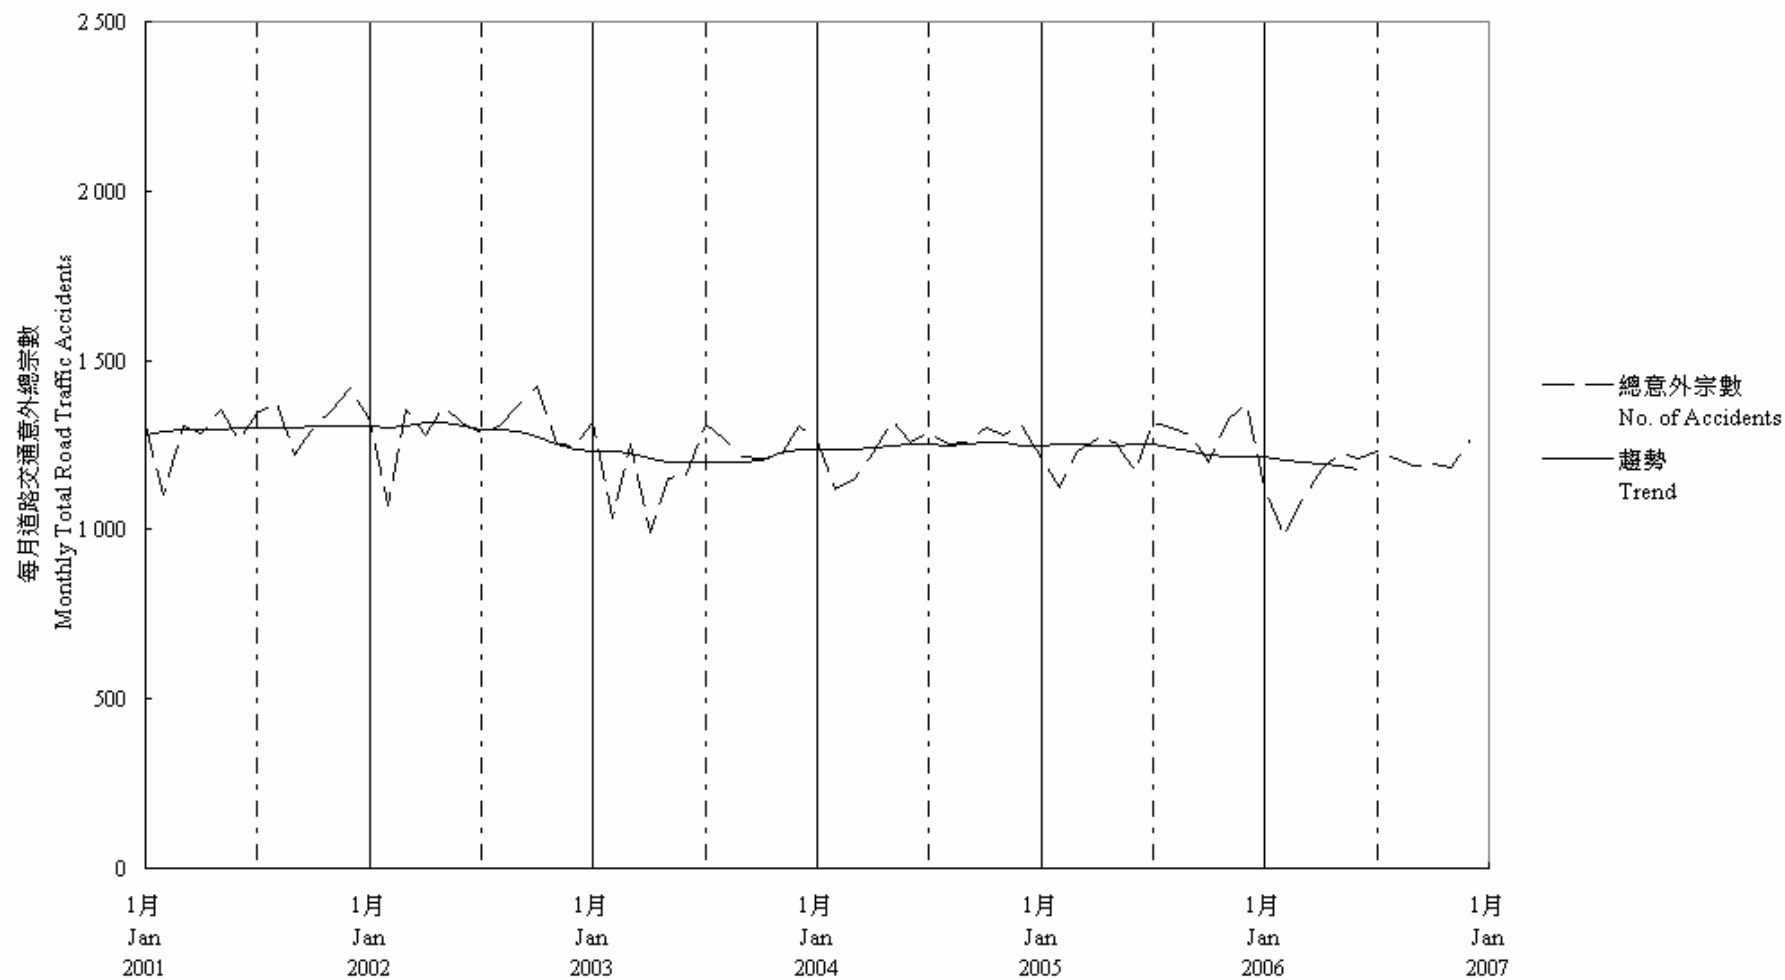

圖 7.1 - 每月道路交通意外趨勢
 Chart 7.1 - Trend of Monthly Total Road Traffic Accidents

2006/12

趨勢：以十二個月集中移動平均值
 Trend : 12-Month Centred Moving Average