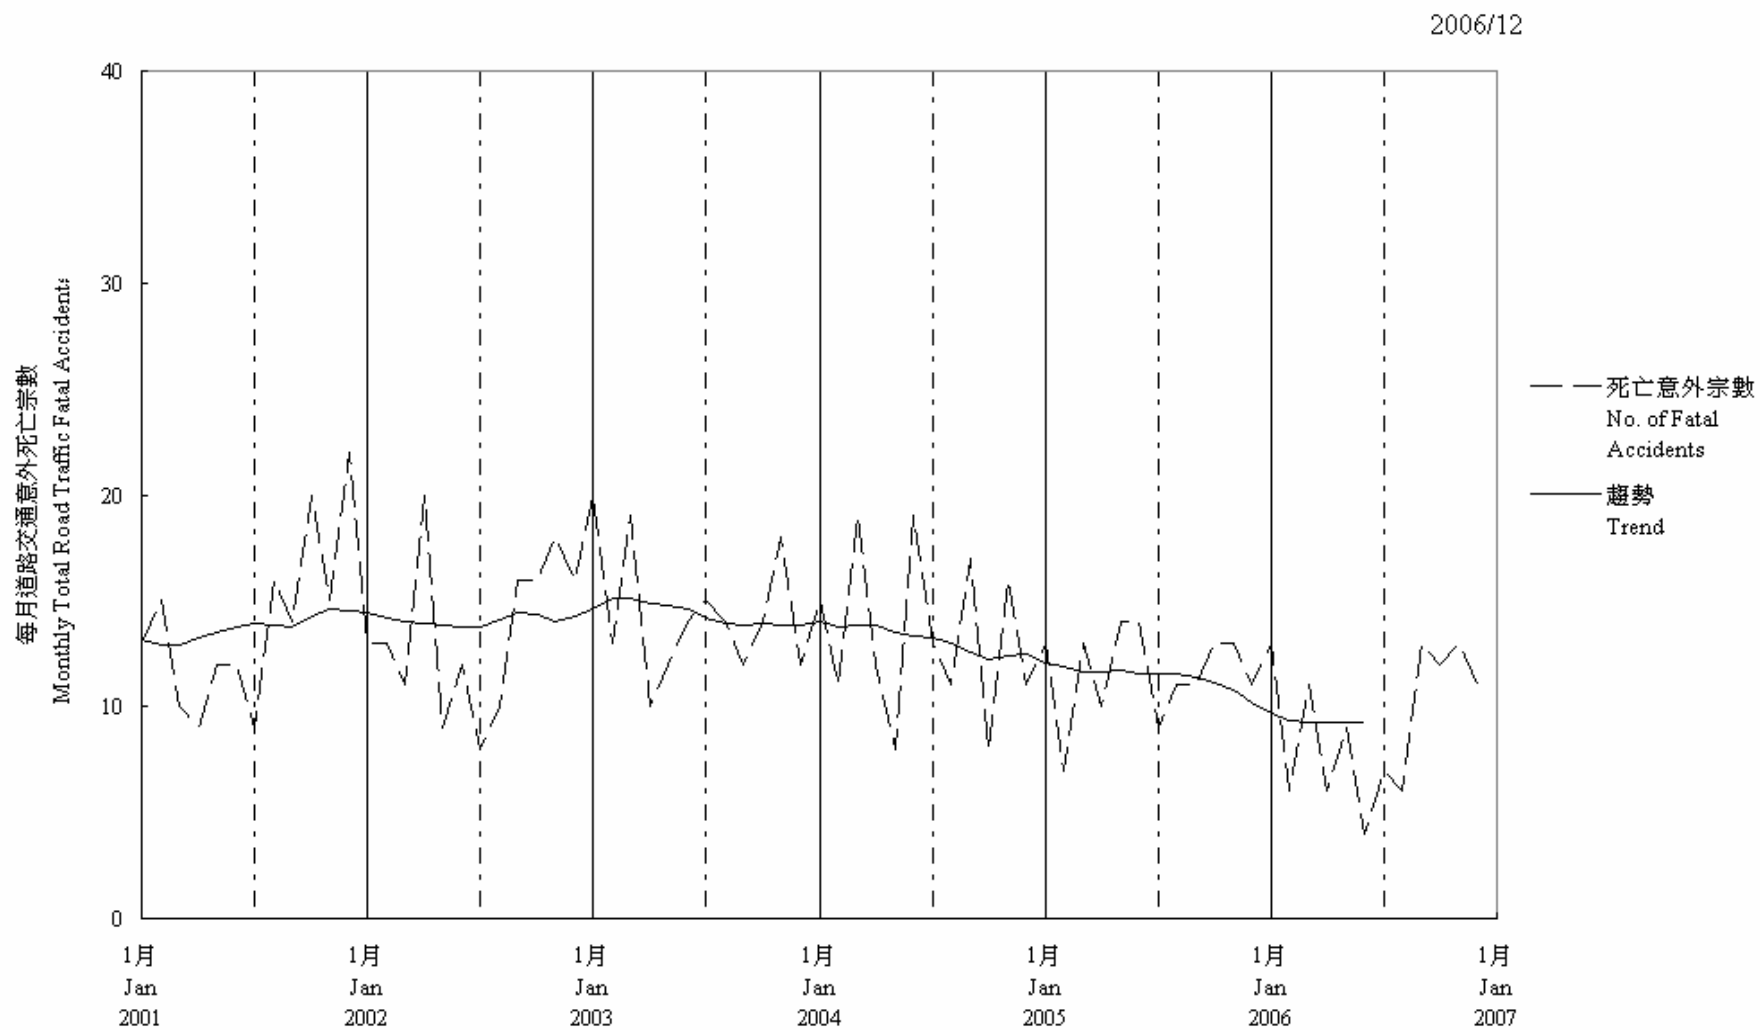

圖 7.2 - 每月道路交通意外死亡趨勢
 Chart 7.2 - Trend of Monthly Total Road Traffic Fatal Accidents

趨勢：以十二個月集中移動平均值
 Trend: 12-Month Centred Moving Average