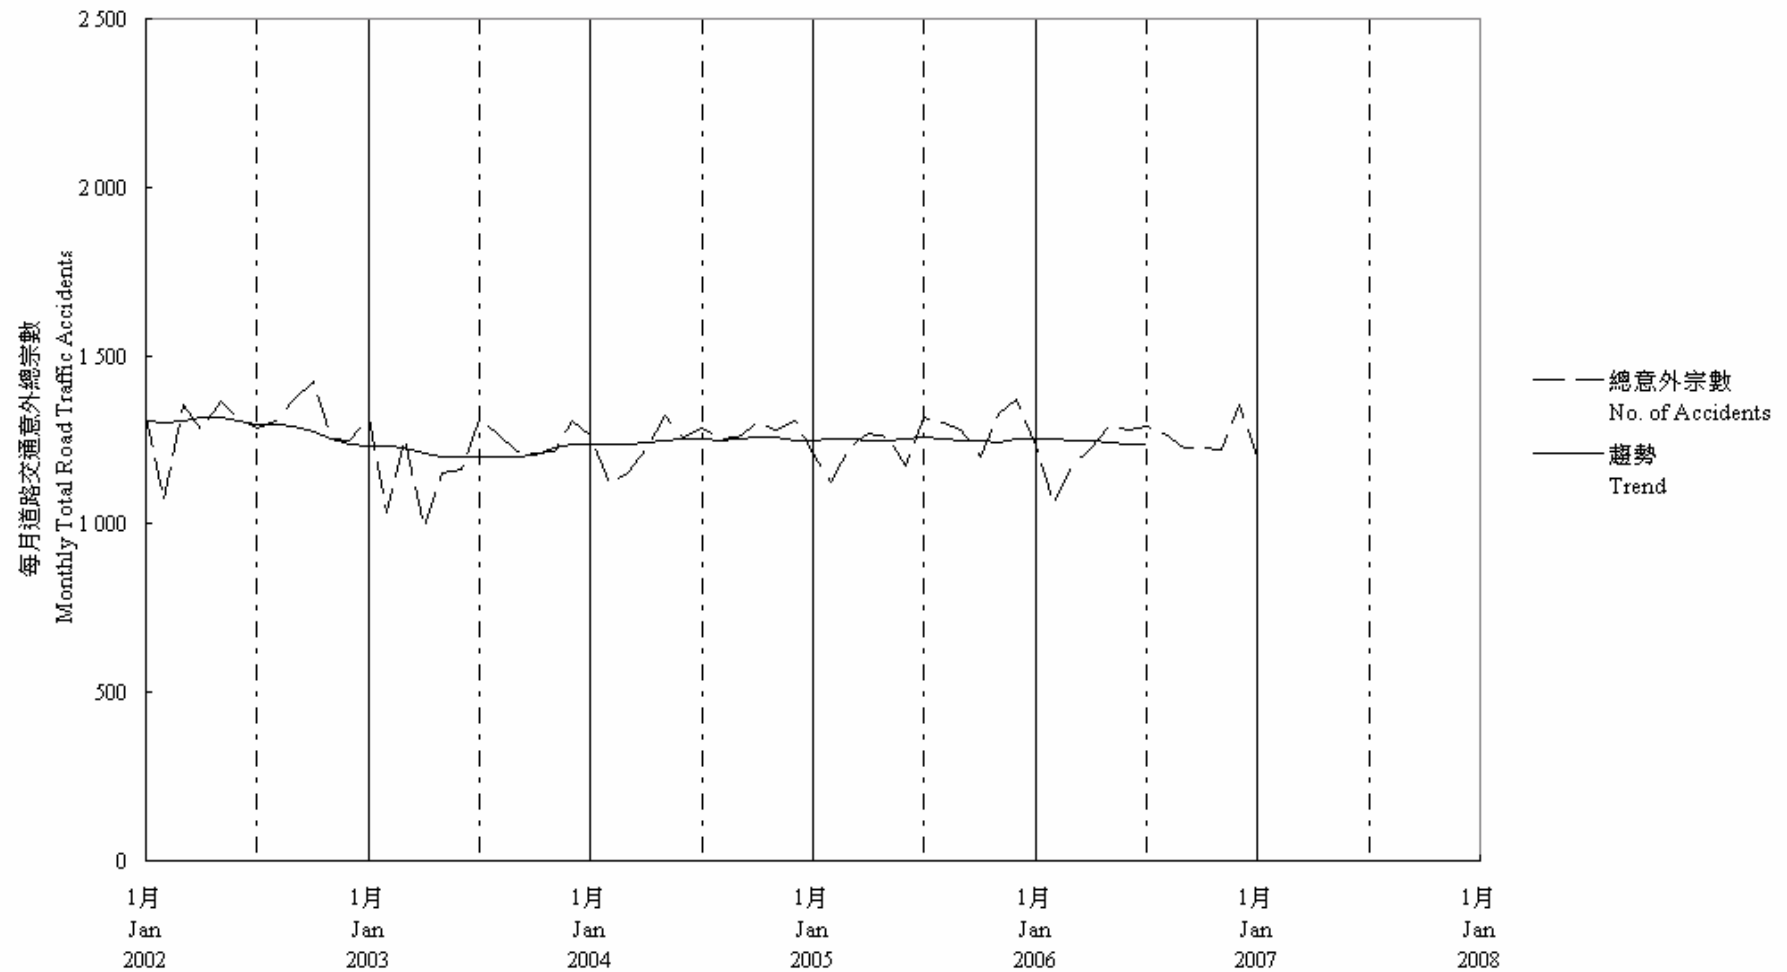

圖 7.1 - 每月道路交通意外趨勢
Chart 7.1 - Trend of Monthly Total Road Traffic Accidents

2007/01

趨勢：以十二個月集中移動平均值
Trend : 12-Month Centred Moving Average