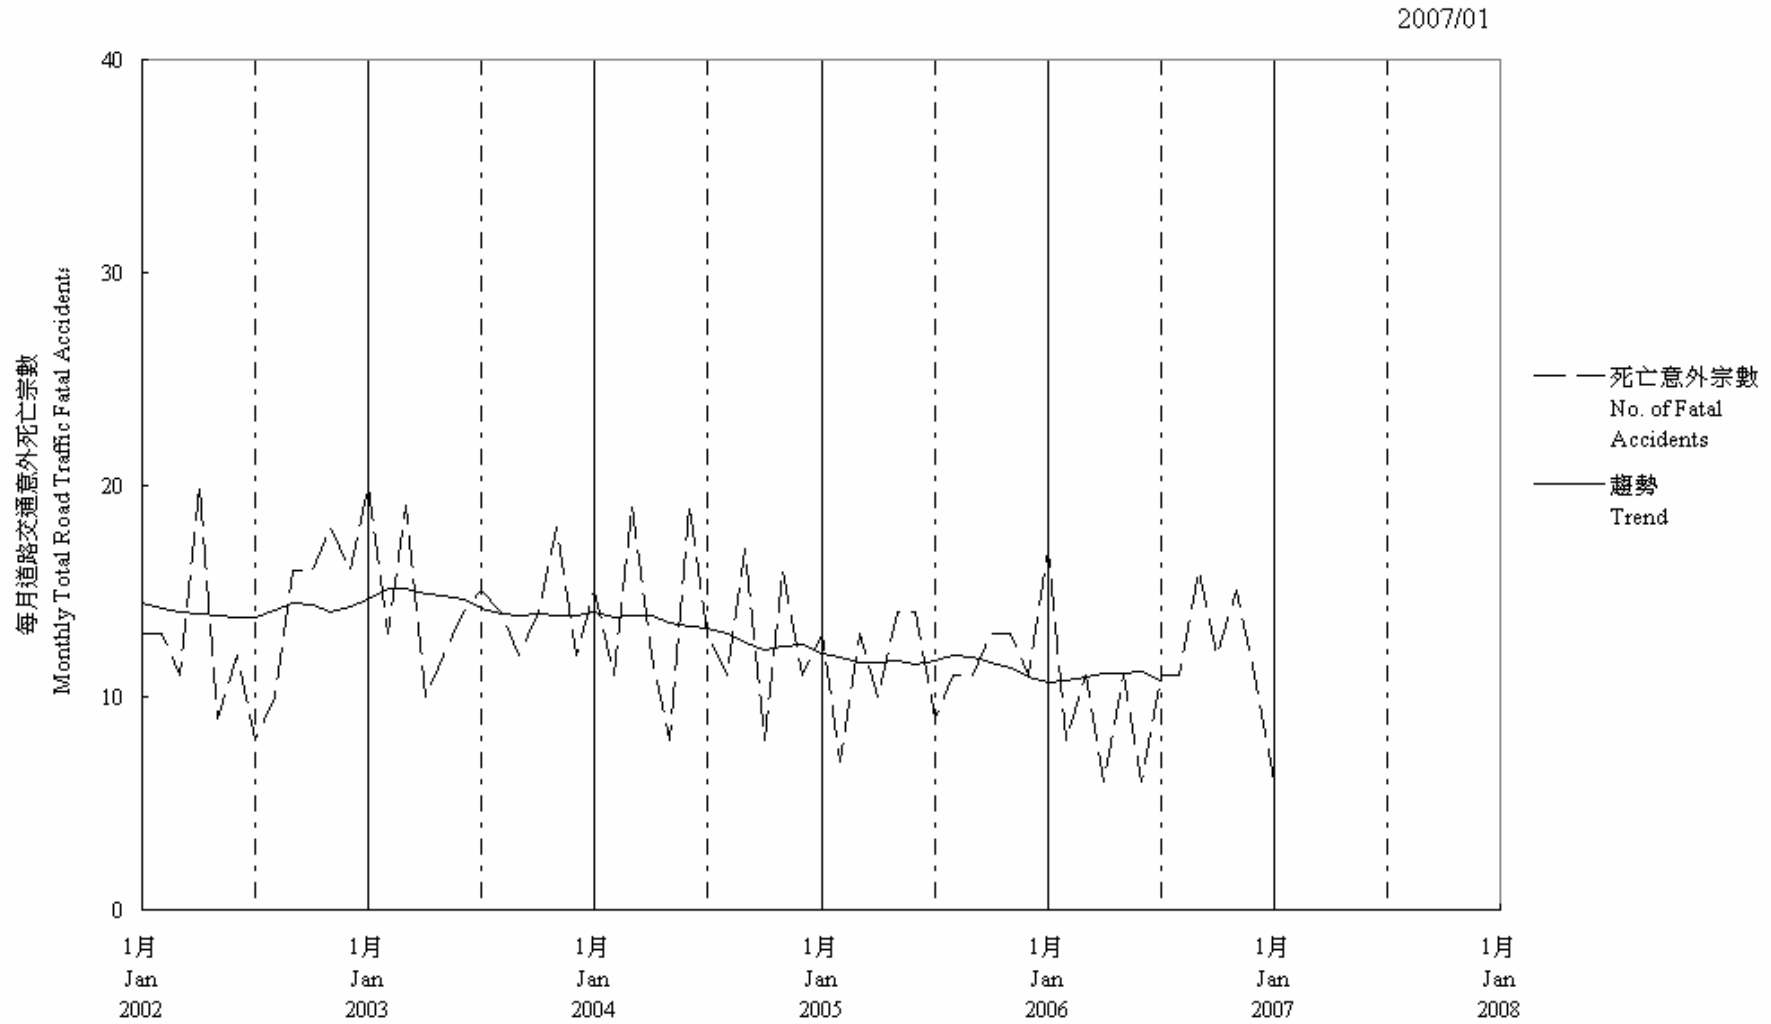

圖 7.2 - 每月道路交通意外死亡趨勢
Chart 7.2 - Trend of Monthly Total Road Traffic Fatal Accidents

趨勢：以十二個月集中移動平均值
Trend: 12-Month Centred Moving Average