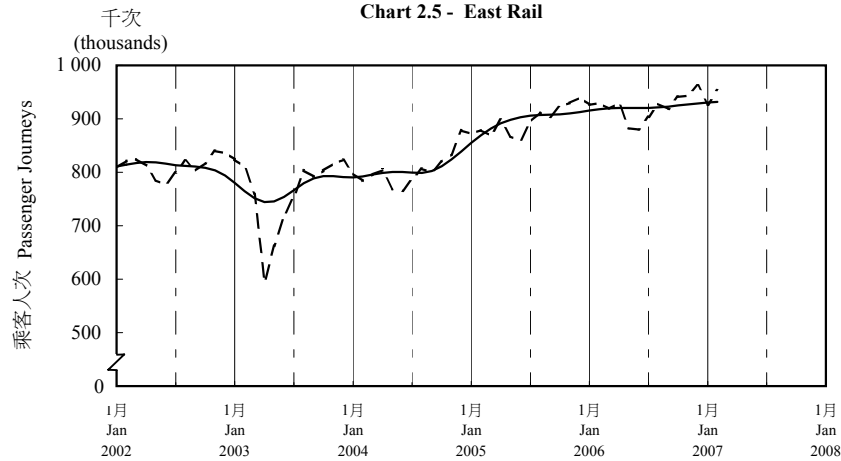

按月劃分的平均每日乘客人次數字趨勢 Trend of Average Daily Passenger Journeys by Month

2007/02

圖 2.3 - 專營巴士
Chart 2.3 - Franchised Buses

圖 2.4 - 地鐵
Chart 2.4 - MTR

圖 2.5 - 東鐵
Chart 2.5 - East Rail

圖 2.6 - 渡輪
Chart 2.6 - Ferries

--- 日平均數 Average Daily
—— 趨勢 Trend

趨勢：以「X-11自迴歸-求和-移動平均」方法估算
Trend : Estimated by X-11 ARIMA Method