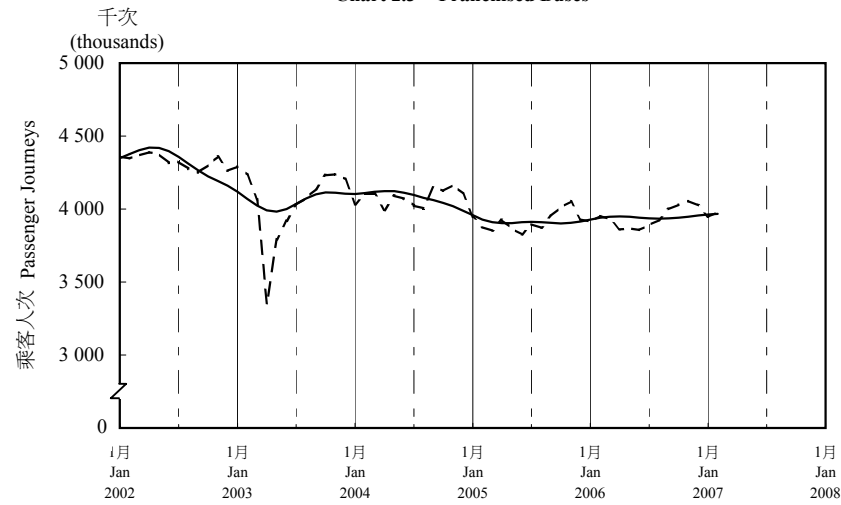

按月劃分的平均每日乘客人次數字趨勢 Trend of Average Daily Passenger Journeys by Month

2007/02

圖 2.3 - 專營巴士
Chart 2.3 - Franchised Buses

圖 2.4 - 地鐵
Chart 2.4 - MTR

圖 2.5 - 東鐵
Chart 2.5 - East Rail

圖 2.6 - 渡輪
Chart 2.6 - Ferries

--- 日平均數 Average Daily
—— 趨勢 Trend

趨勢：以「X-11自迴歸-求和-移動平均」方法估算
Trend : Estimated by X-11 ARIMA Method