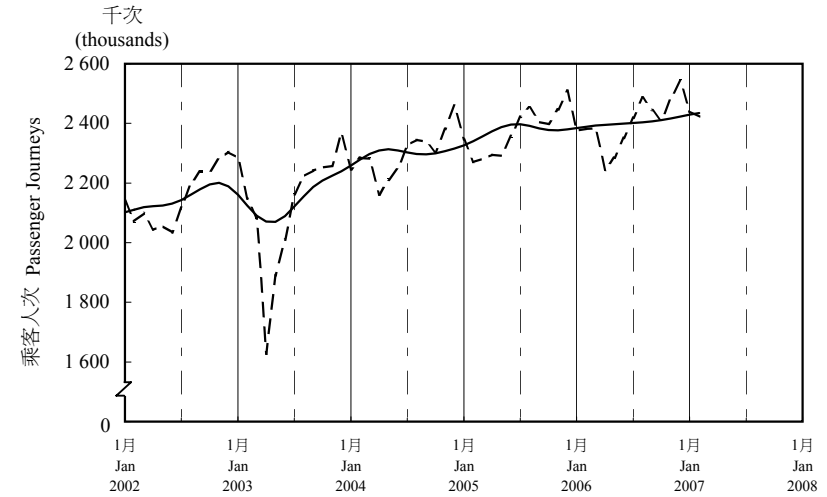

按月劃分的平均每日乘客人次數字趨勢 Trend of Average Daily Passenger Journeys by Month

2007/02

圖 2.3 - 專營巴士
Chart 2.3 - Franchised Buses

圖 2.4 - 地鐵
Chart 2.4 - MTR

圖 2.5 - 東鐵
Chart 2.5 - East Rail

圖 2.6 - 渡輪
Chart 2.6 - Ferries

--- 日平均數 Average Daily
—— 趨勢 Trend

趨勢：以「X-11自迴歸-求和-移動平均」方法估算
Trend : Estimated by X-11 ARIMA Method