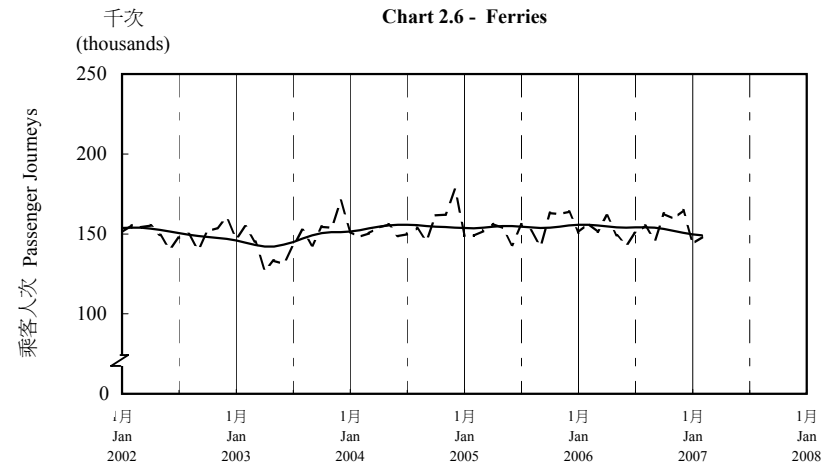

按月劃分的平均每日乘客人次數字趨勢 Trend of Average Daily Passenger Journeys by Month

2007/02

圖 2.3 - 專營巴士
Chart 2.3 - Franchised Buses

圖 2.4 - 地鐵
Chart 2.4 - MTR

圖 2.5 - 東鐵
Chart 2.5 - East Rail

圖 2.6 - 渡輪
Chart 2.6 - Ferries

--- 日平均數 Average Daily
—— 趨勢 Trend

趨勢：以「X-11自迴歸-求和-移動平均」方法估算
Trend : Estimated by X-11 ARIMA Method