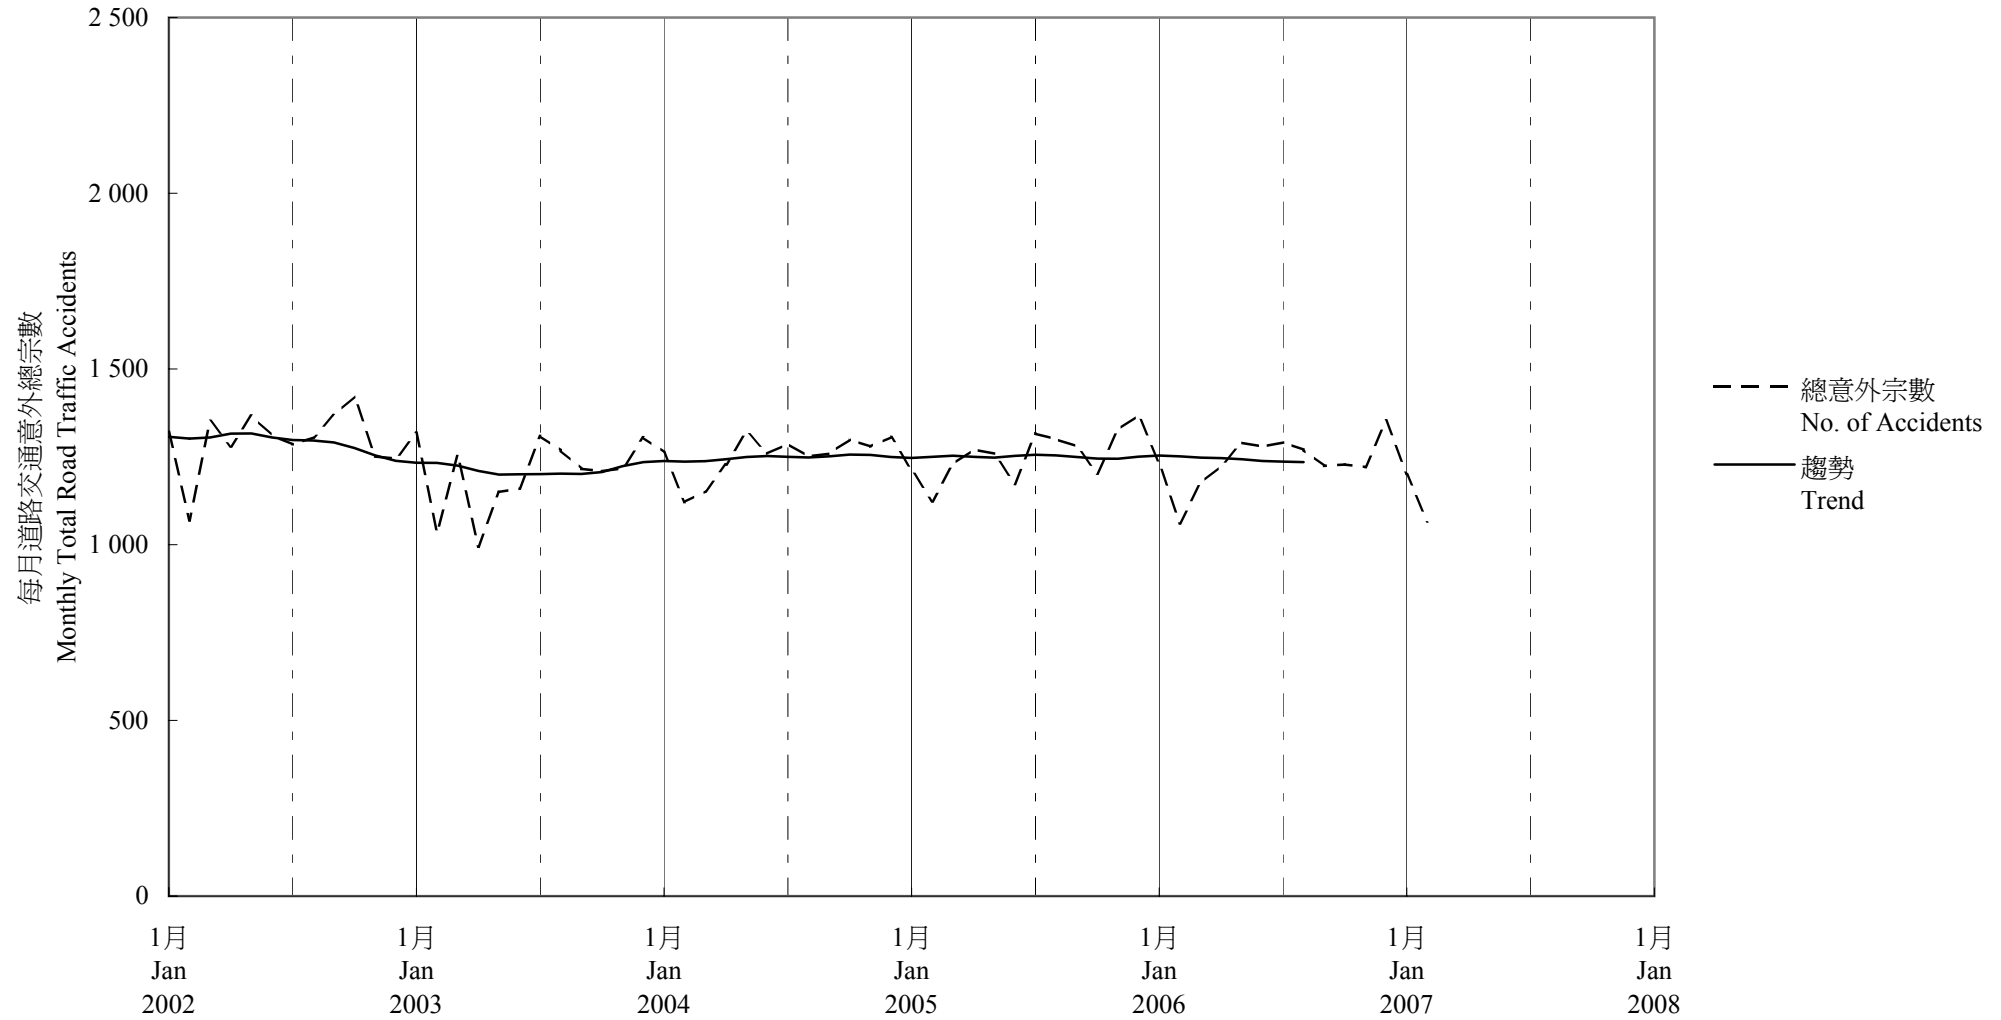

圖 7.1 - 每月道路交通意外趨勢
Chart 7.1 - Trend of Monthly Total Road Traffic Accidents

2007/02

趨勢：以十二個月集中移動平均值
Trend : 12-Month Centred Moving Average