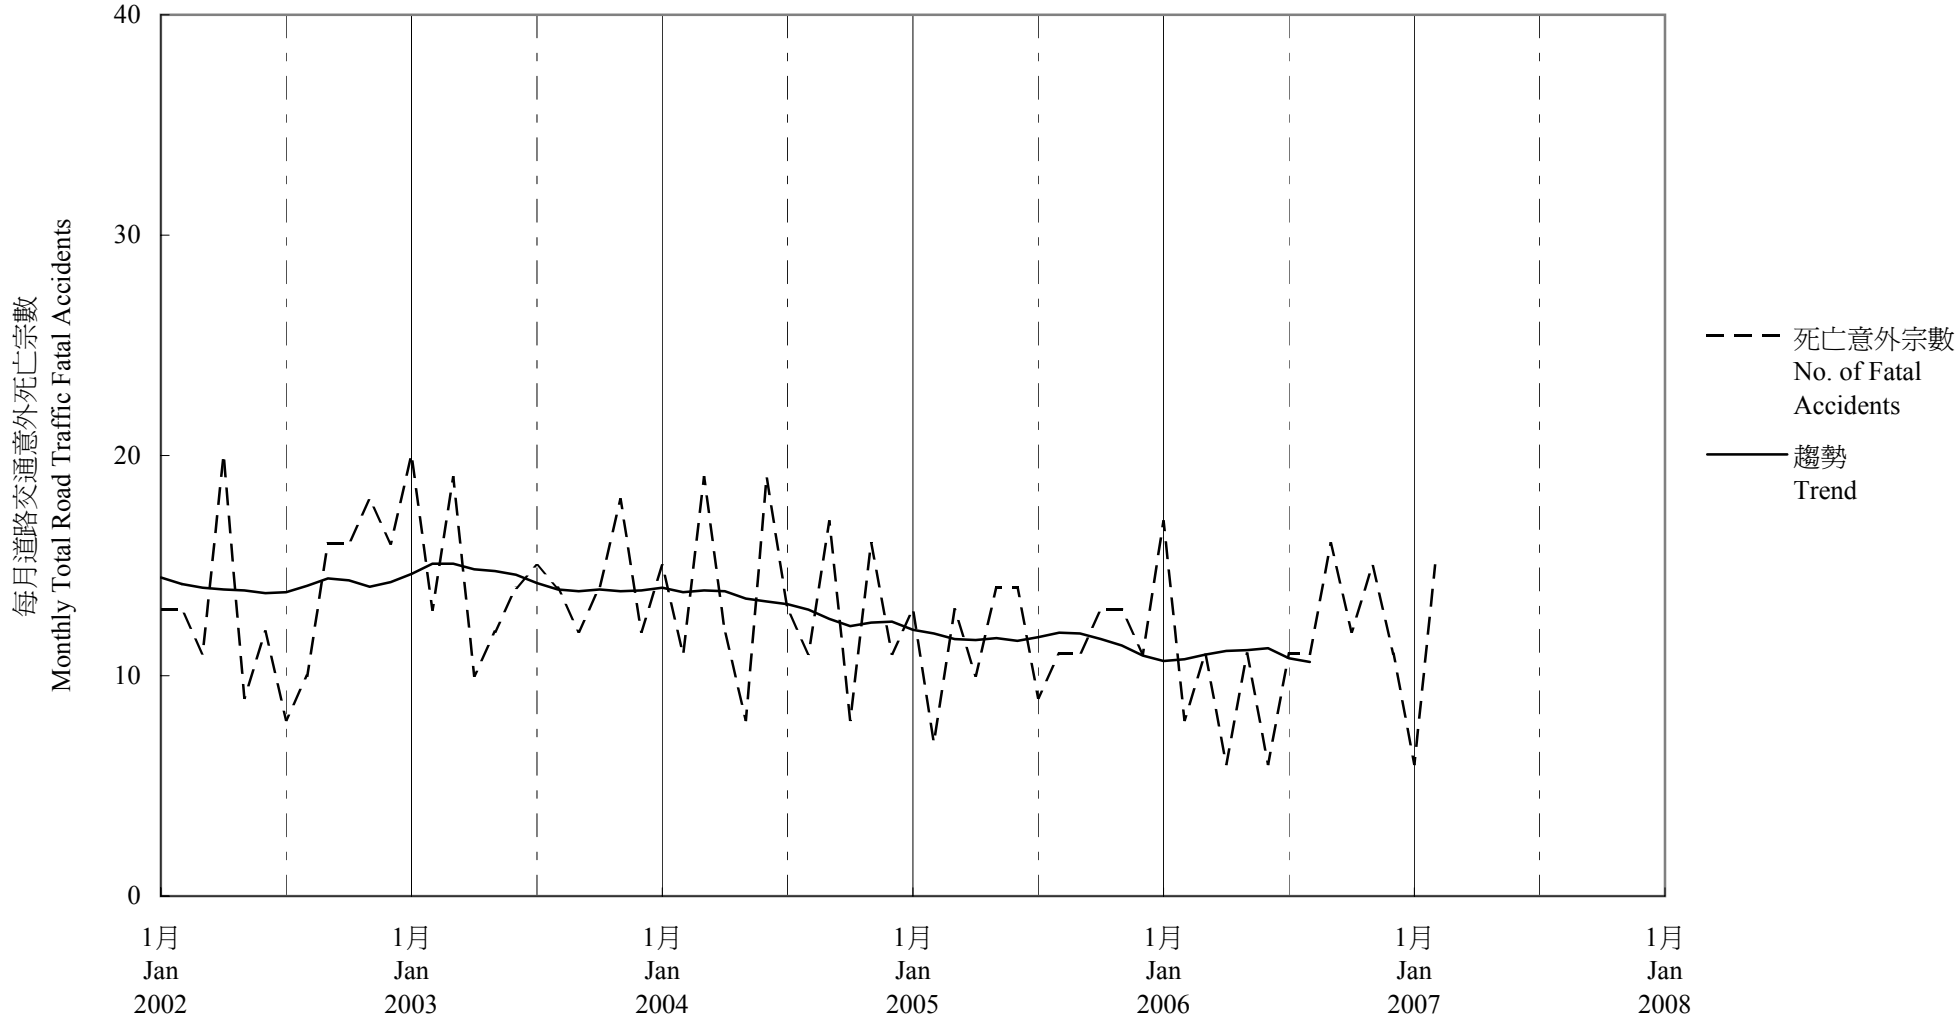

圖 7.2 - 每月道路交通意外死亡趨勢  
Chart 7.2 - Trend of Monthly Total Road Traffic Fatal Accidents

2007/02

趨勢：以十二個月集中移動平均值  
Trend : 12-Month Centred Moving Average