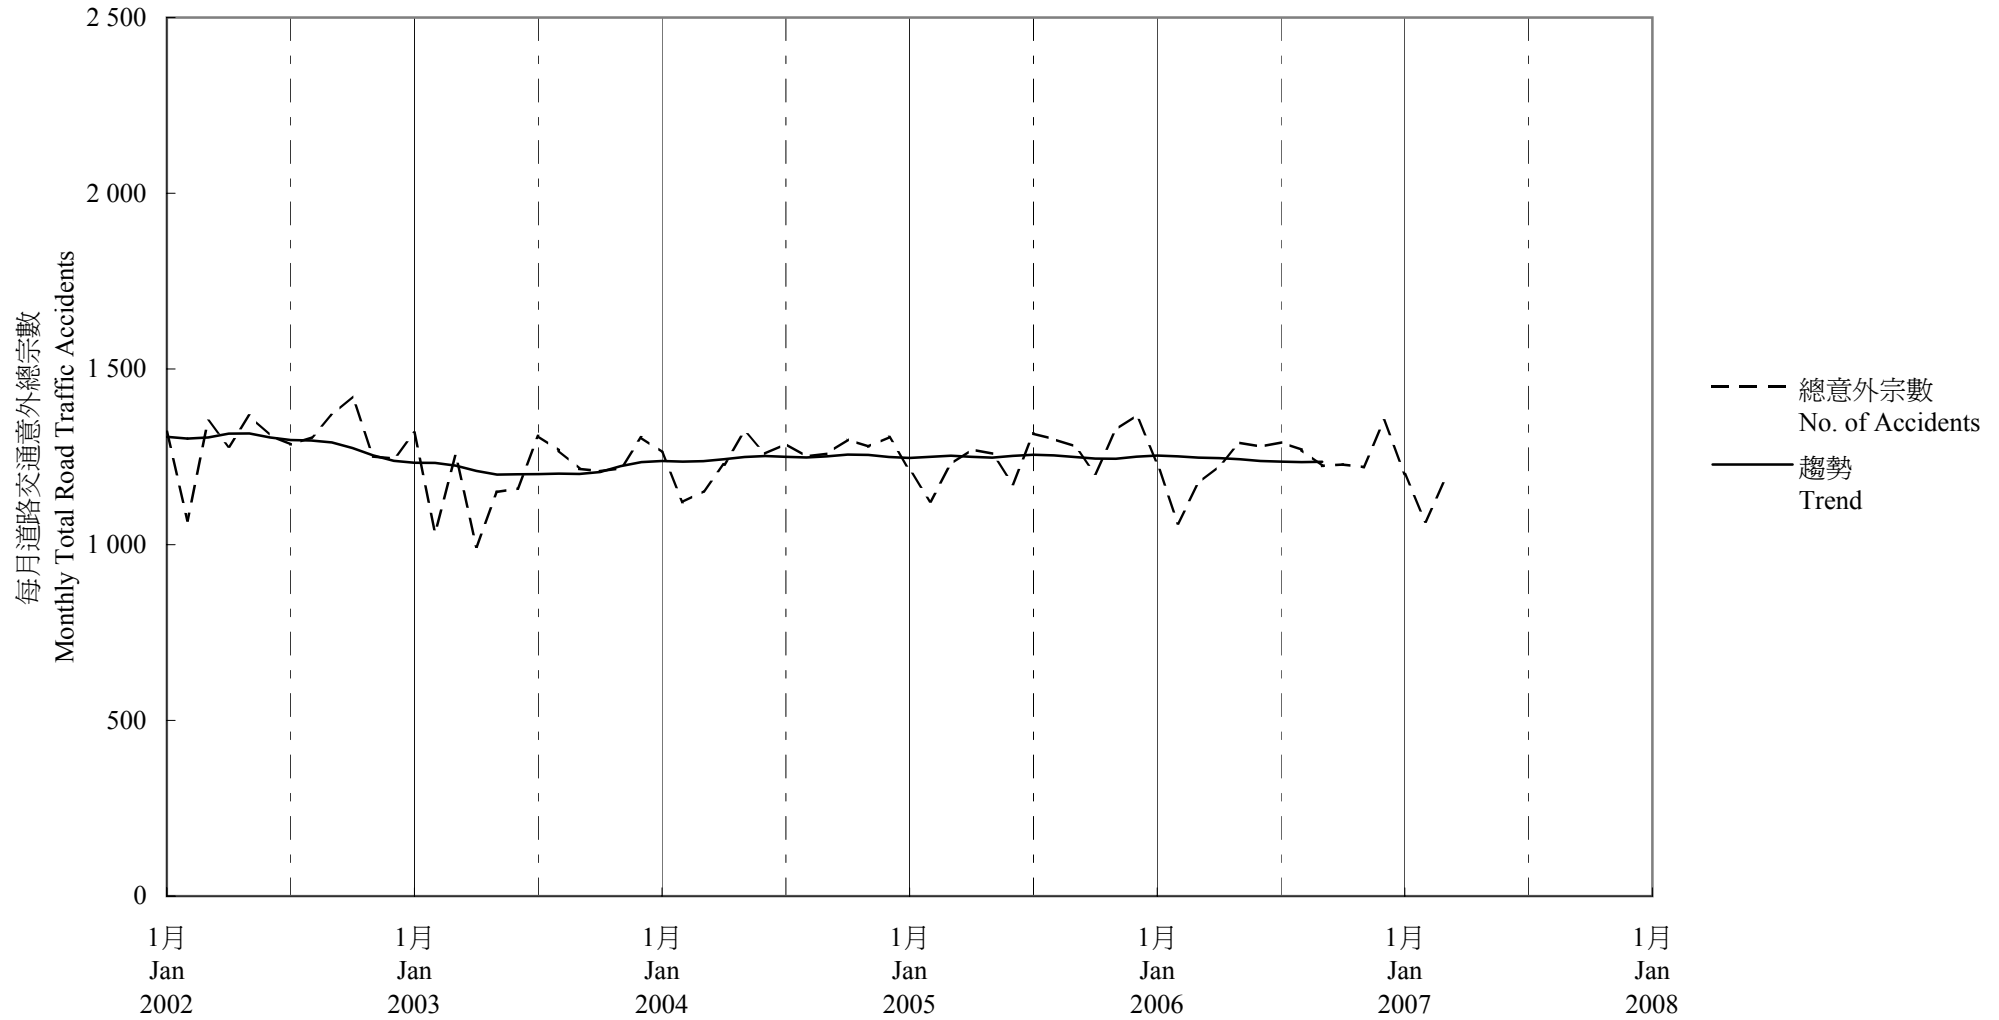

圖 7.1 - 每月道路交通意外趨勢
Chart 7.1 - Trend of Monthly Total Road Traffic Accidents

2007/03

趨勢：以十二個月集中移動平均值
Trend : 12-Month Centred Moving Average