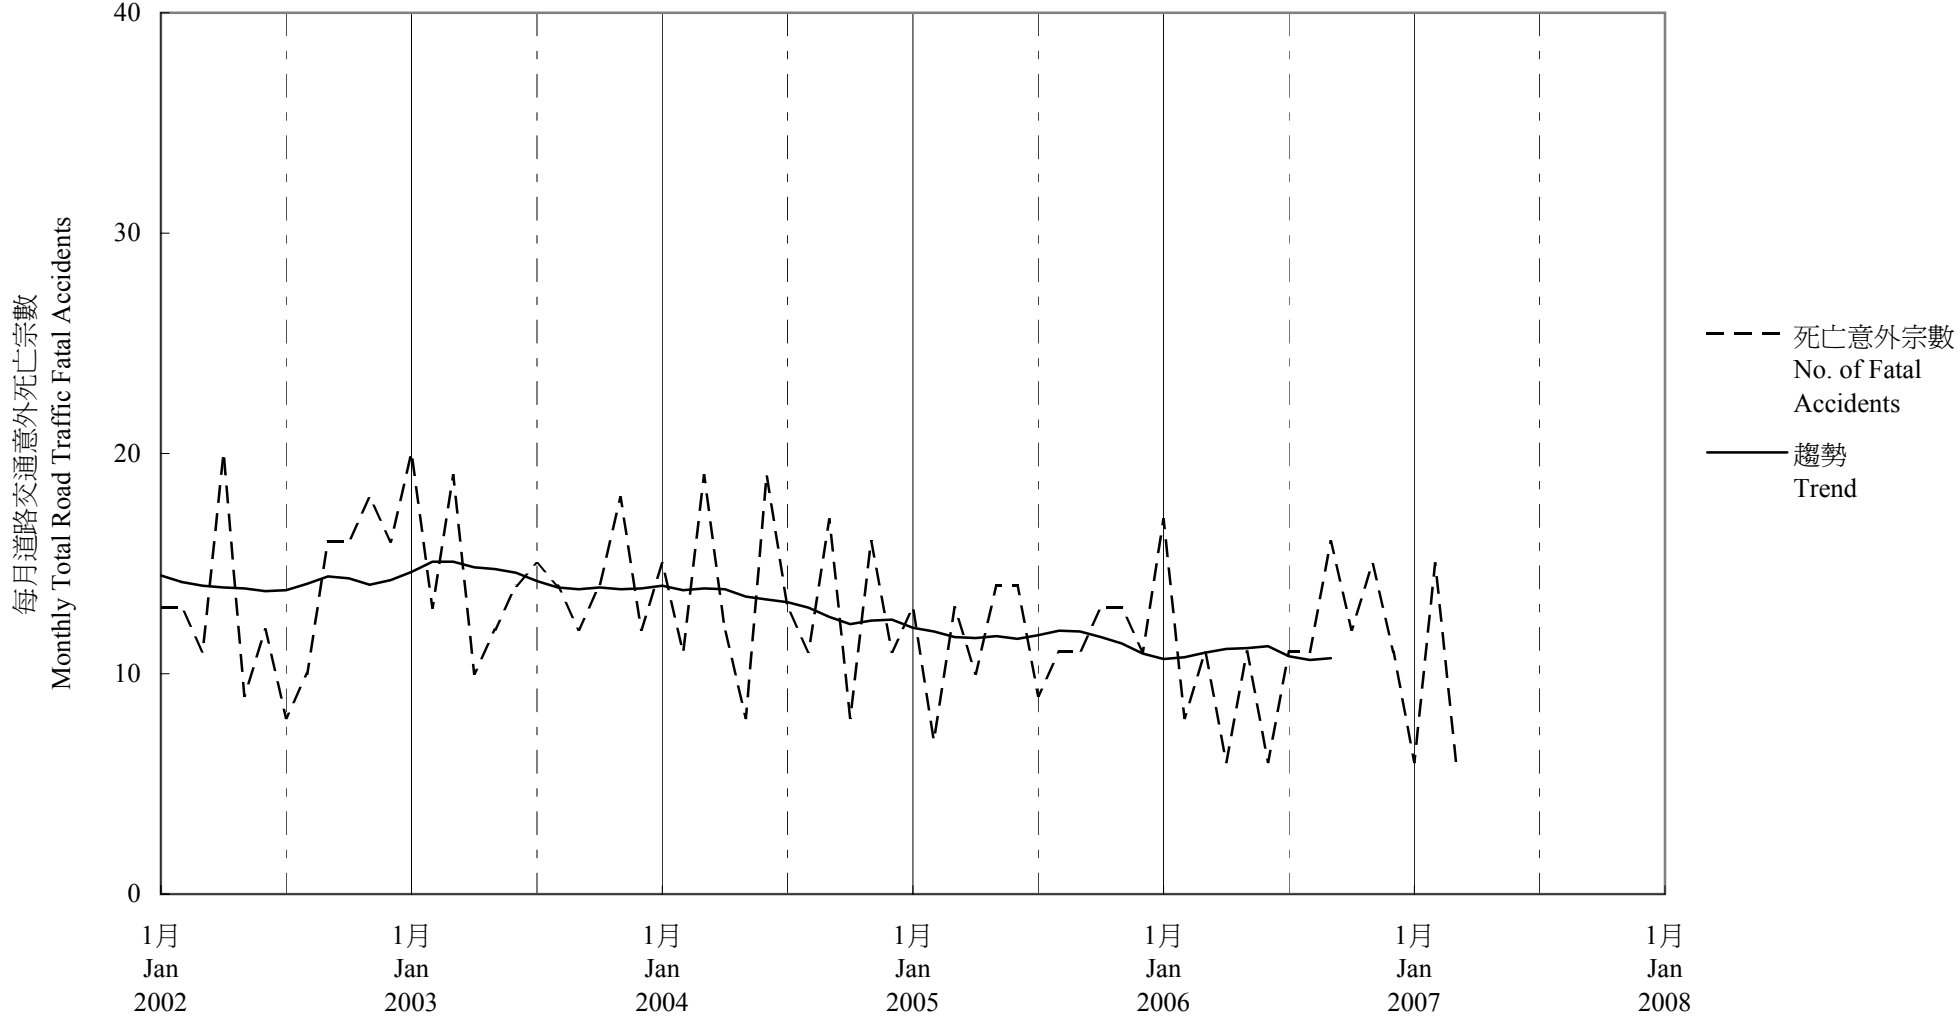

圖 7.2 - 每月道路交通意外死亡趨勢
Chart 7.2 - Trend of Monthly Total Road Traffic Fatal Accidents

2007/03

趨勢：以十二個月集中移動平均值
Trend : 12-Month Centred Moving Average