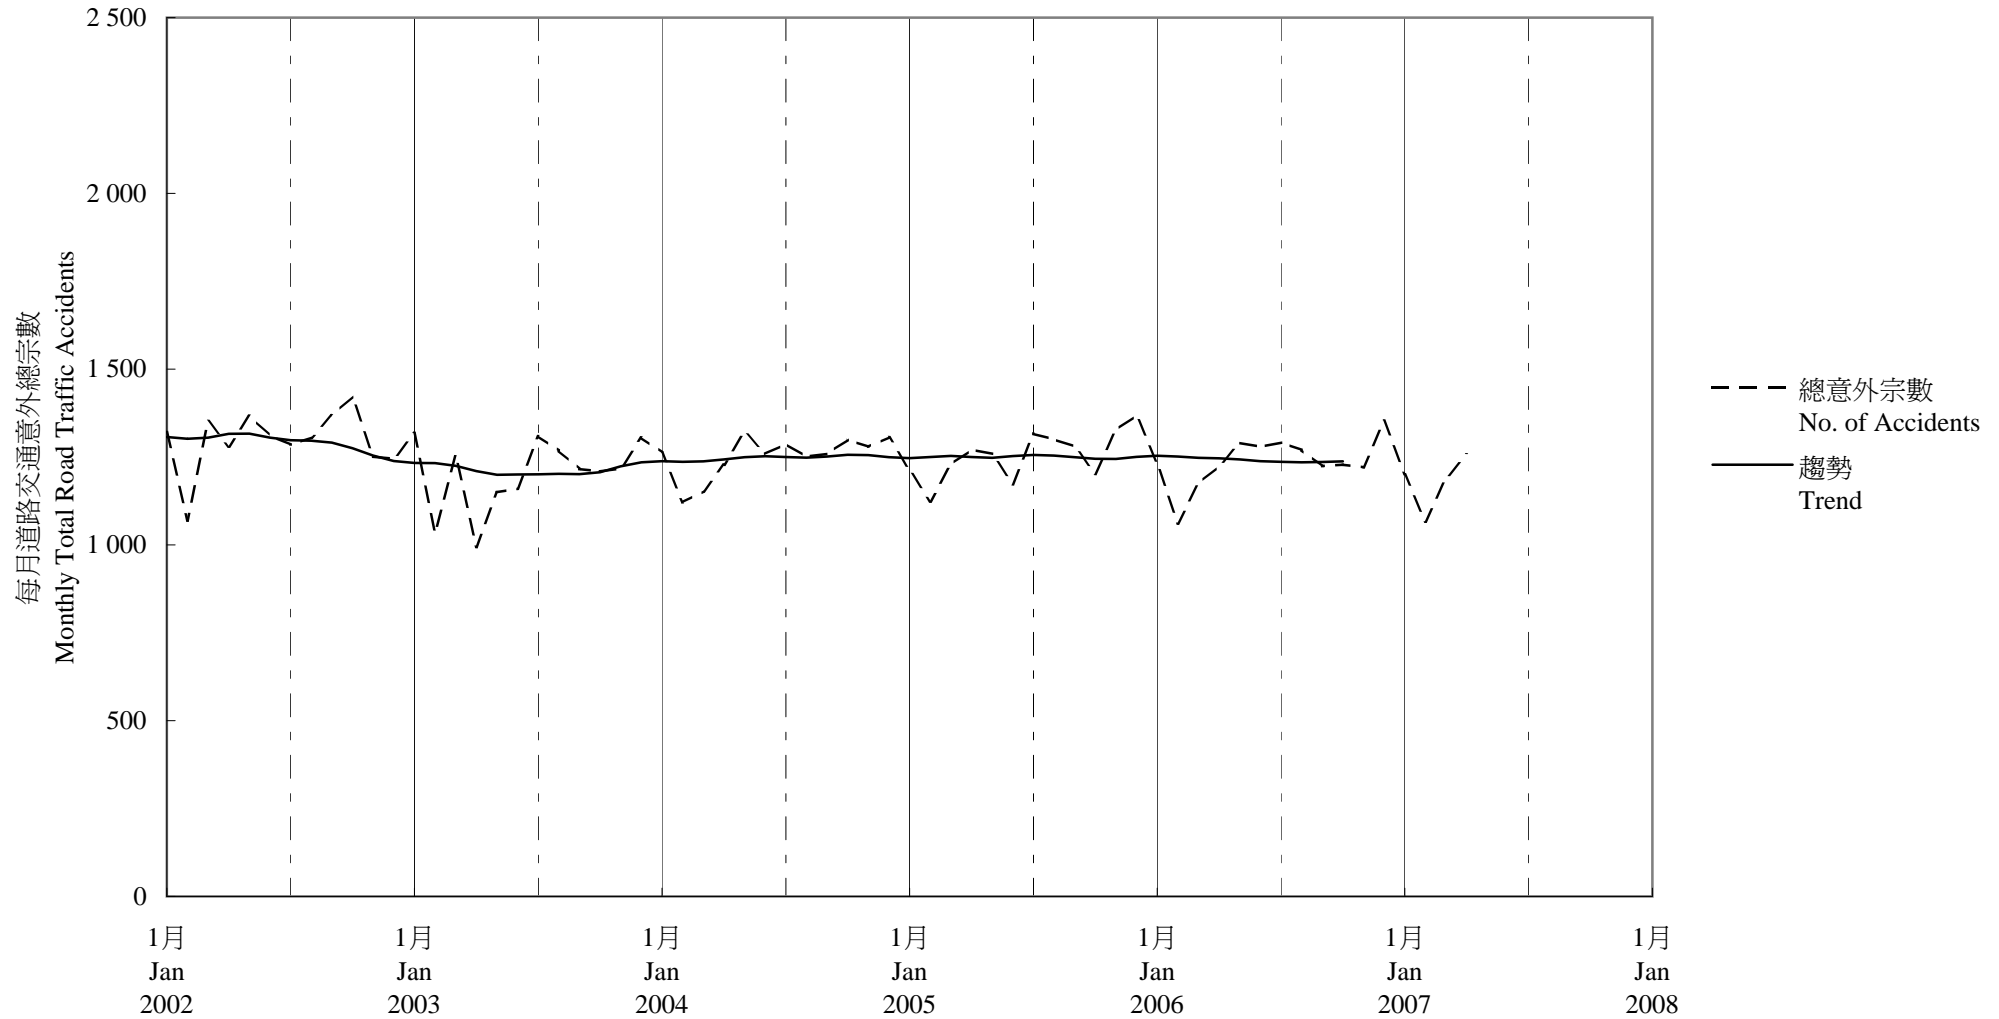

圖 7.1 - 每月道路交通意外趨勢
 Chart 7.1 - Trend of Monthly Total Road Traffic Accidents

2007/04

趨勢：以十二個月集中移動平均值
 Trend : 12-Month Centred Moving Average