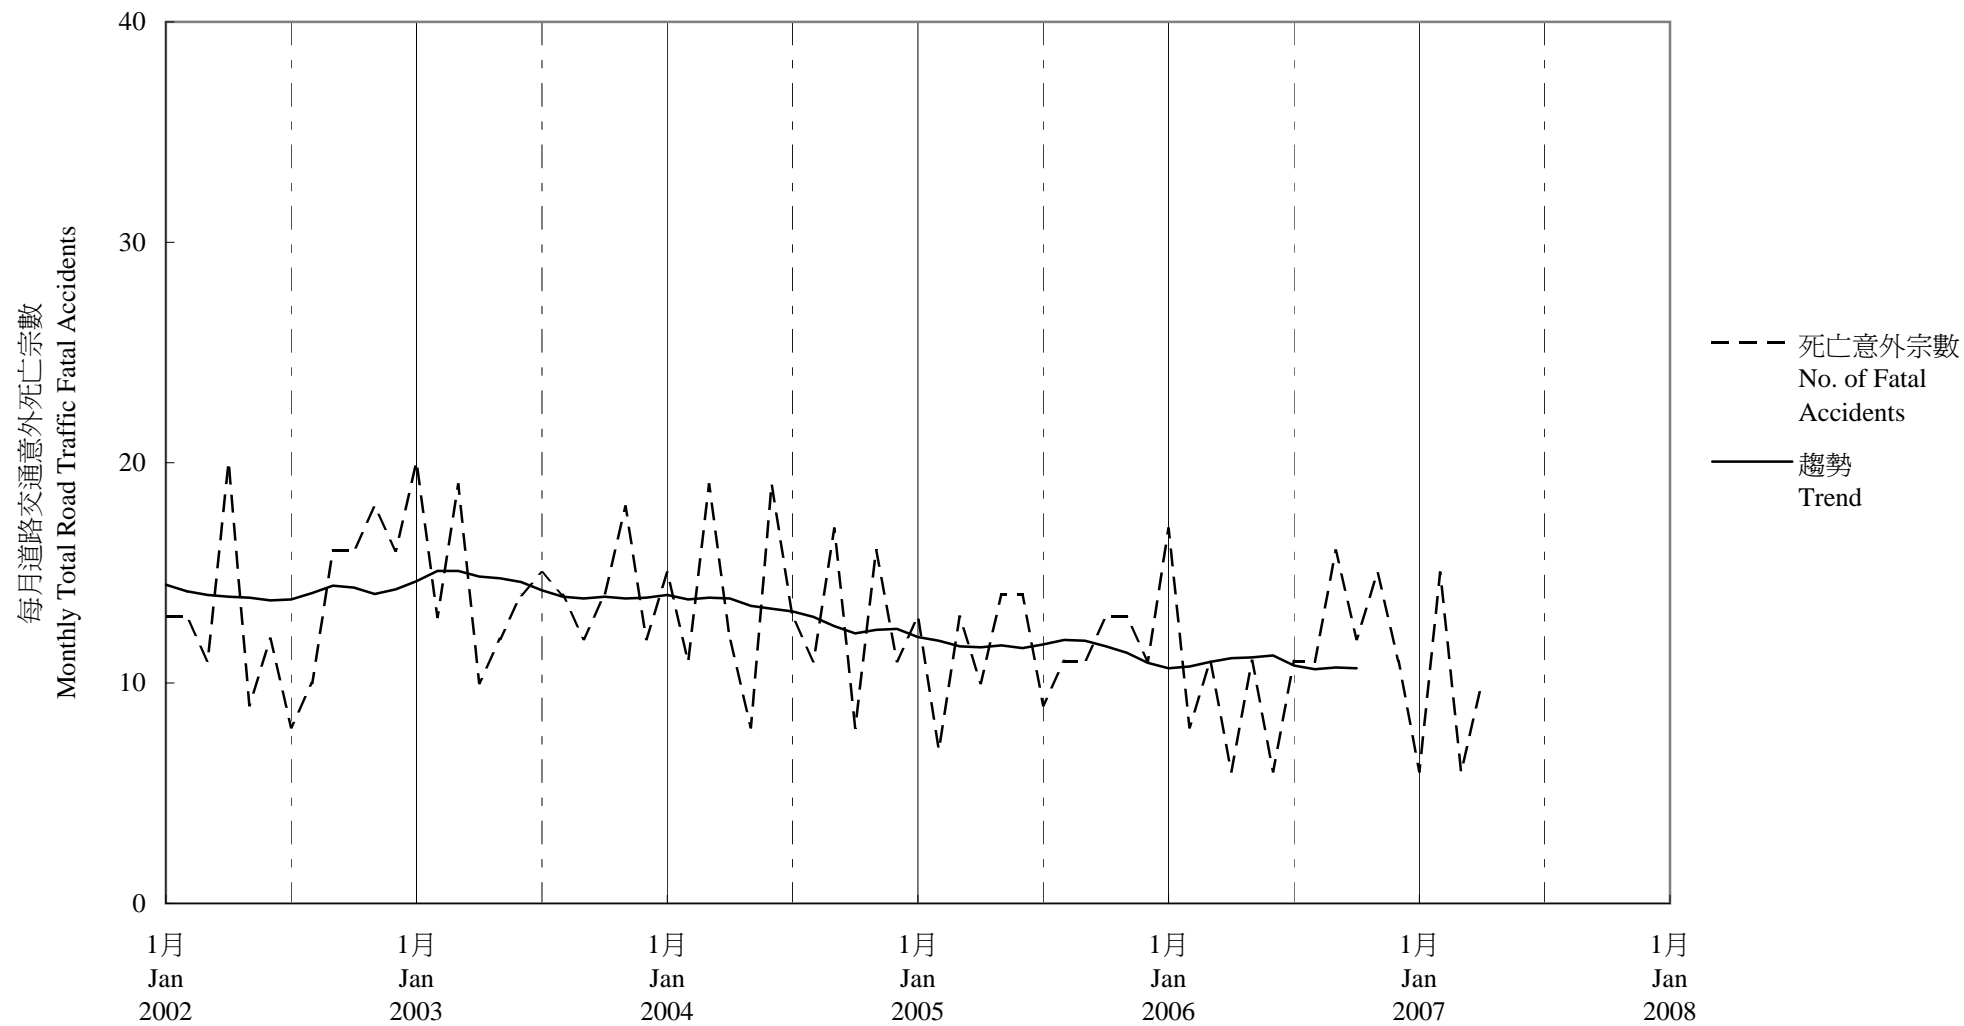

圖 7.2 - 每月道路交通意外死亡趨勢
Chart 7.2 - Trend of Monthly Total Road Traffic Fatal Accidents

2007/04

趨勢：以十二個月集中移動平均值
Trend : 12-Month Centred Moving Average