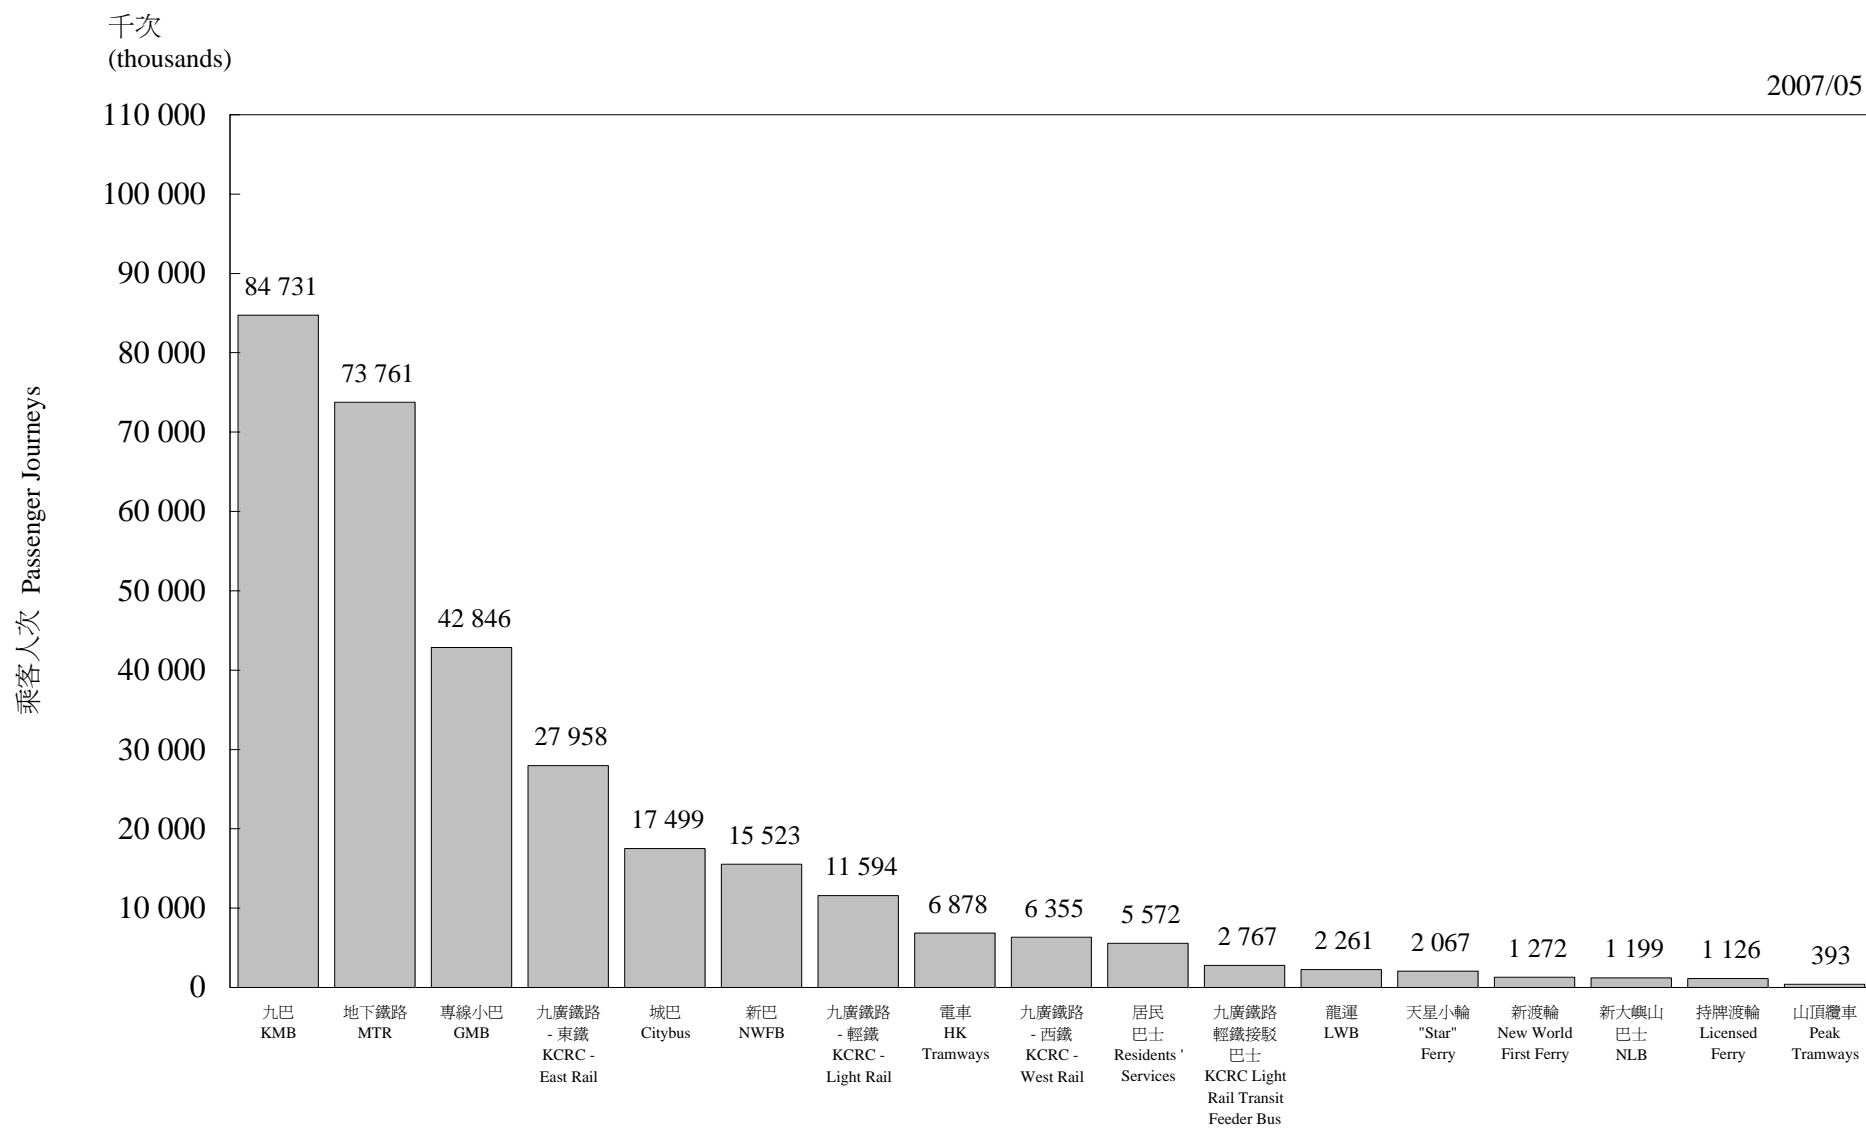

圖 2.1 - 按固定路線的公共交通營辦商劃分的乘客人次數字 (2007年5月)
 Chart 2.1 - Number of Passenger Journeys by Fixed Route Public Transport Operator (May 2007)

固定路線的公共交通營辦商
 Fixed Route Public Transport Operator