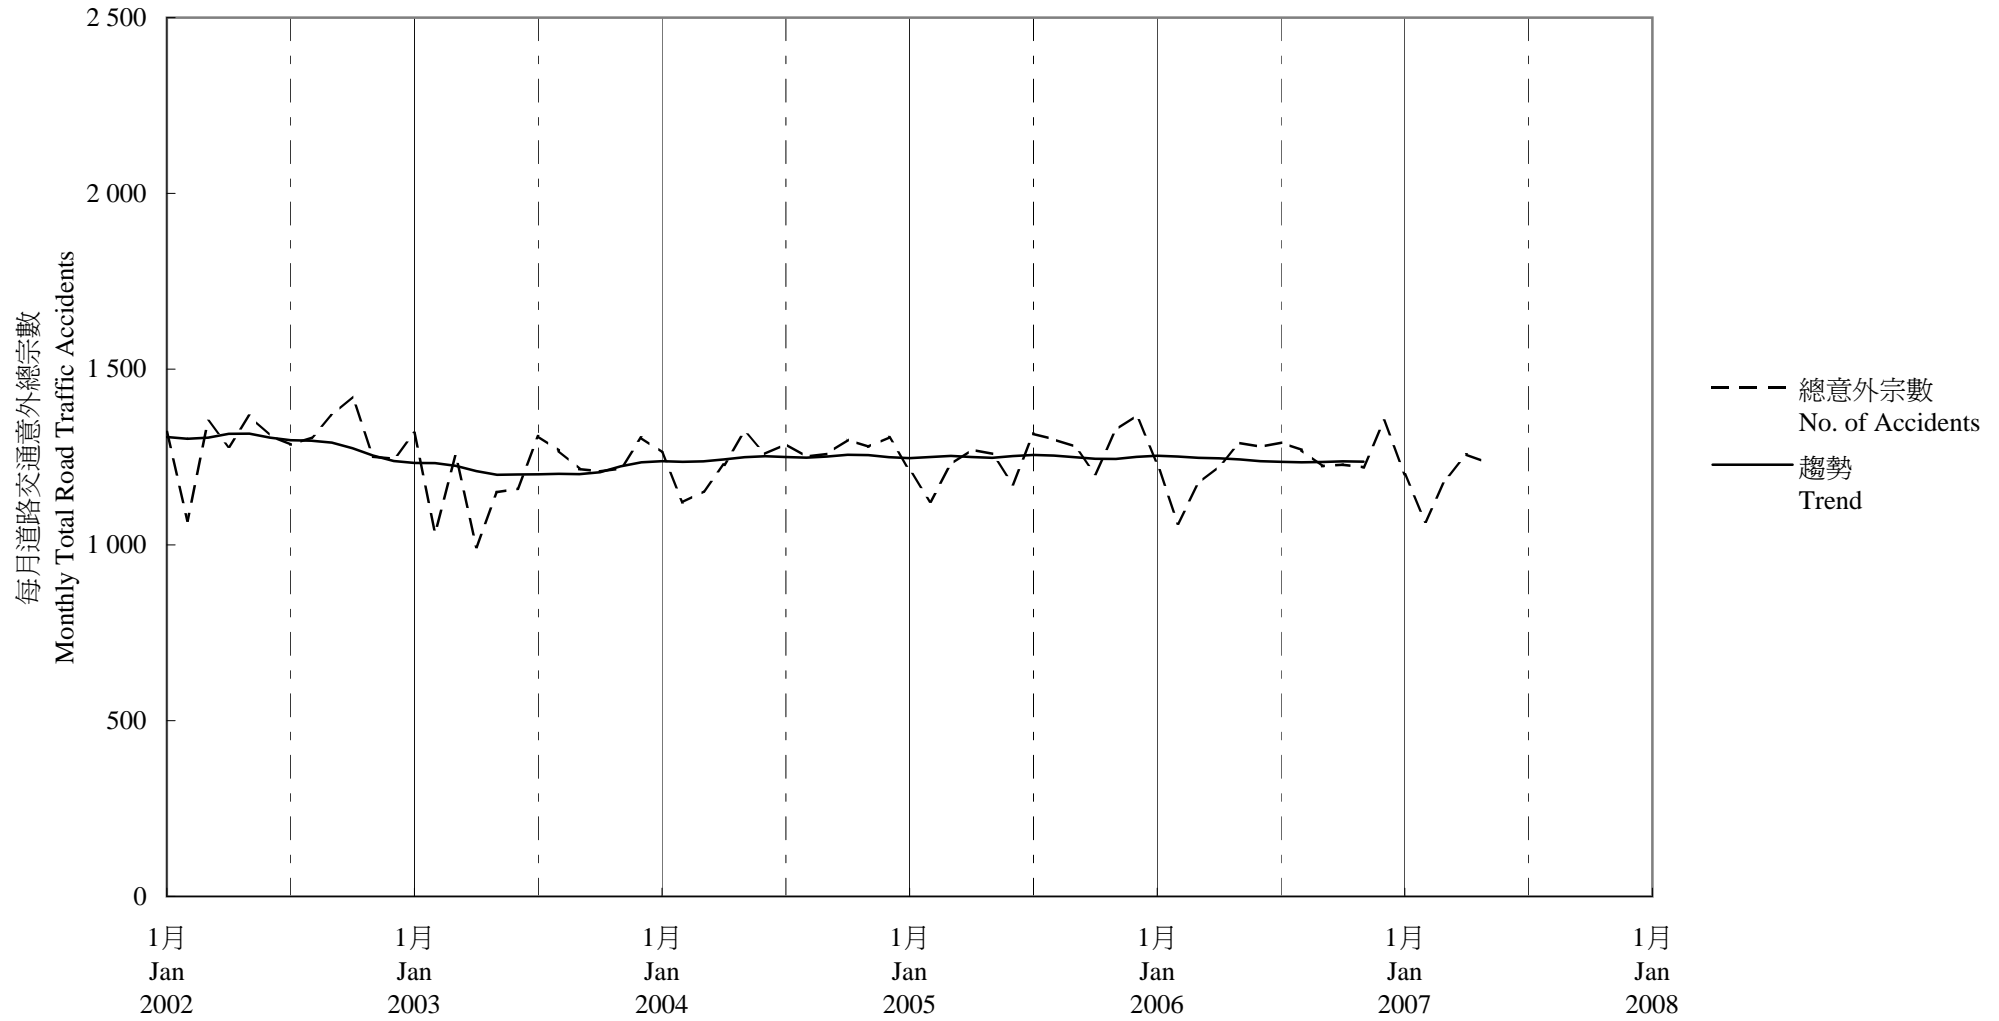

圖 7.1 - 每月道路交通意外趨勢  
Chart 7.1 - Trend of Monthly Total Road Traffic Accidents

2007/05

趨勢：以十二個月集中移動平均值  
Trend : 12-Month Centred Moving Average