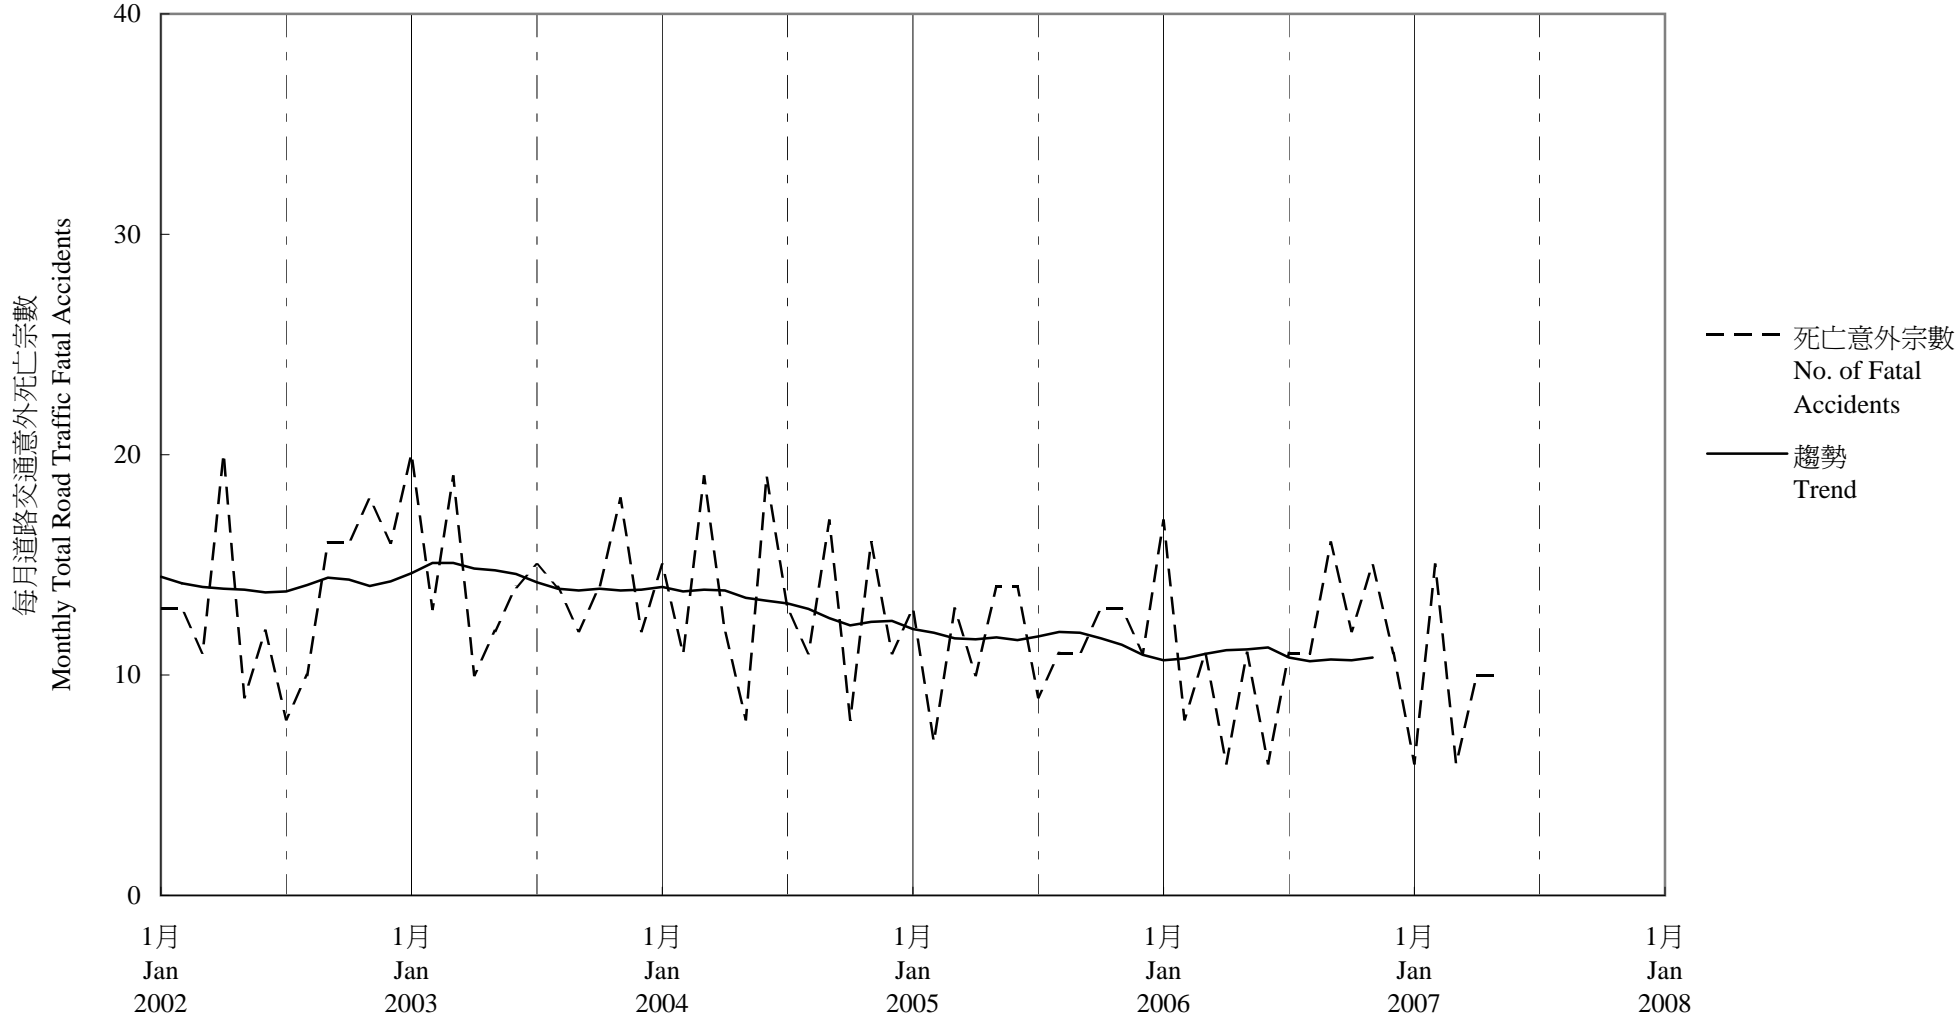

圖 7.2 - 每月道路交通意外死亡趨勢
Chart 7.2 - Trend of Monthly Total Road Traffic Fatal Accidents

2007/05

趨勢：以十二個月集中移動平均值
Trend : 12-Month Centred Moving Average