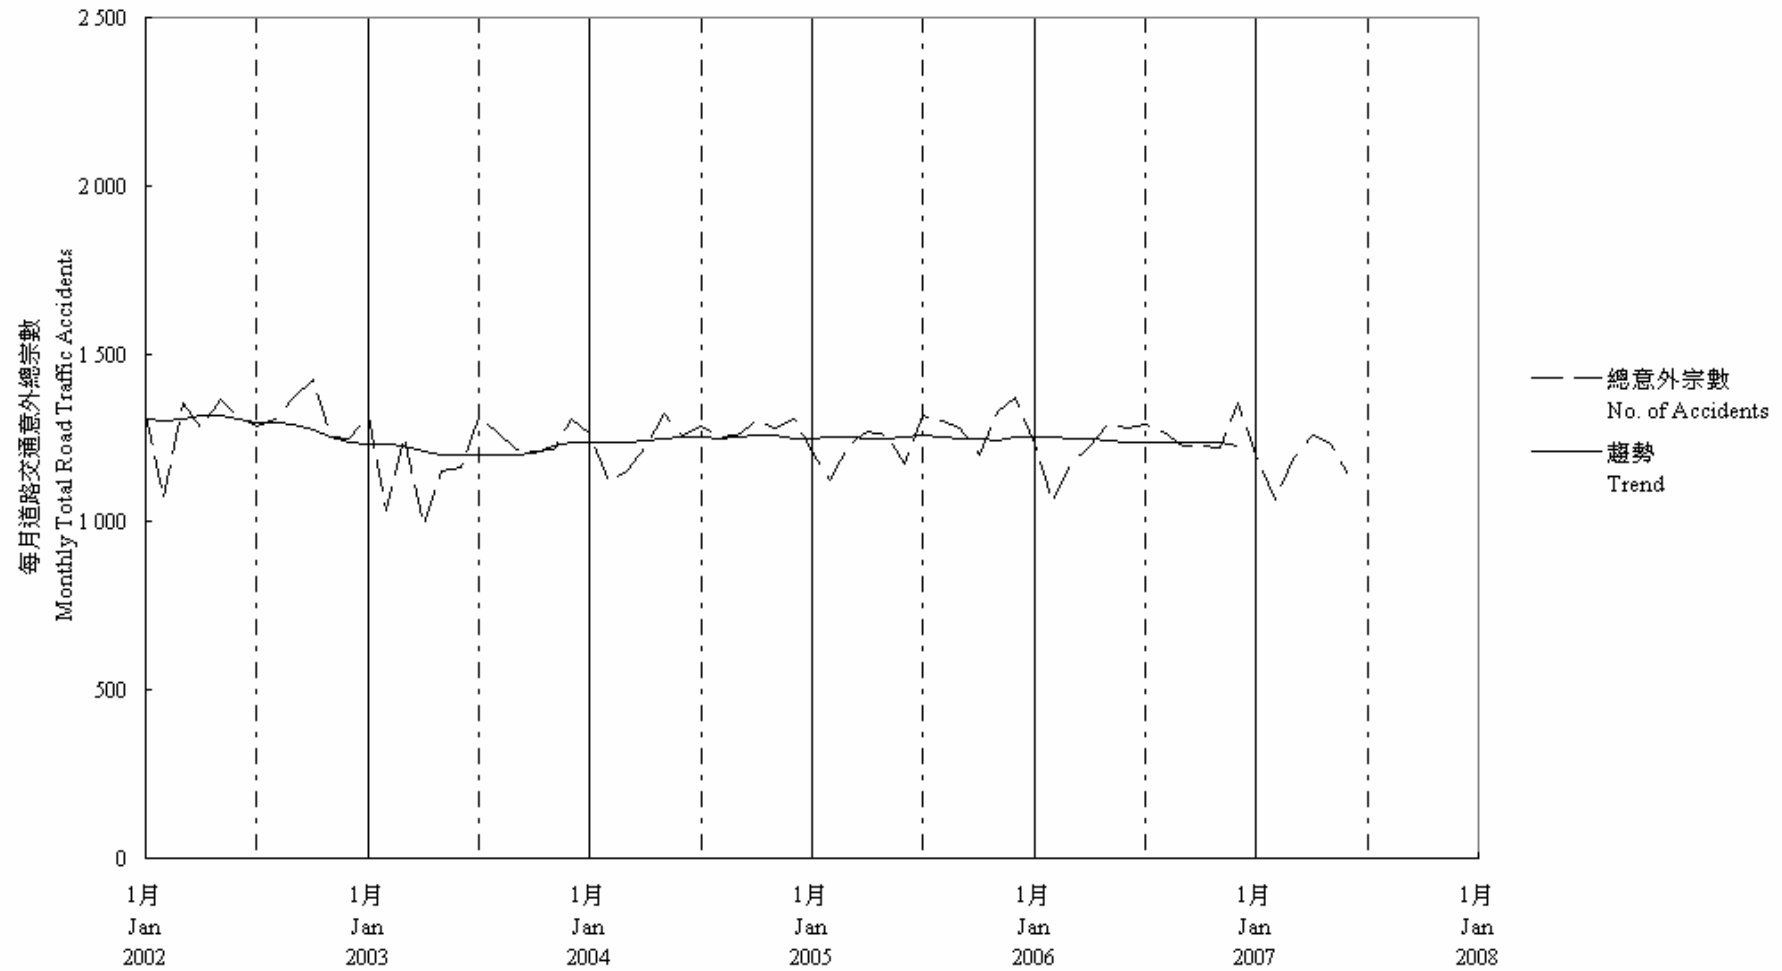

圖 7.1 - 每月道路交通意外趨勢
Chart 7.1 - Trend of Monthly Total Road Traffic Accidents

2007/06

趨勢：以十二個月集中移動平均值
Trend : 12-Month Centred Moving Average