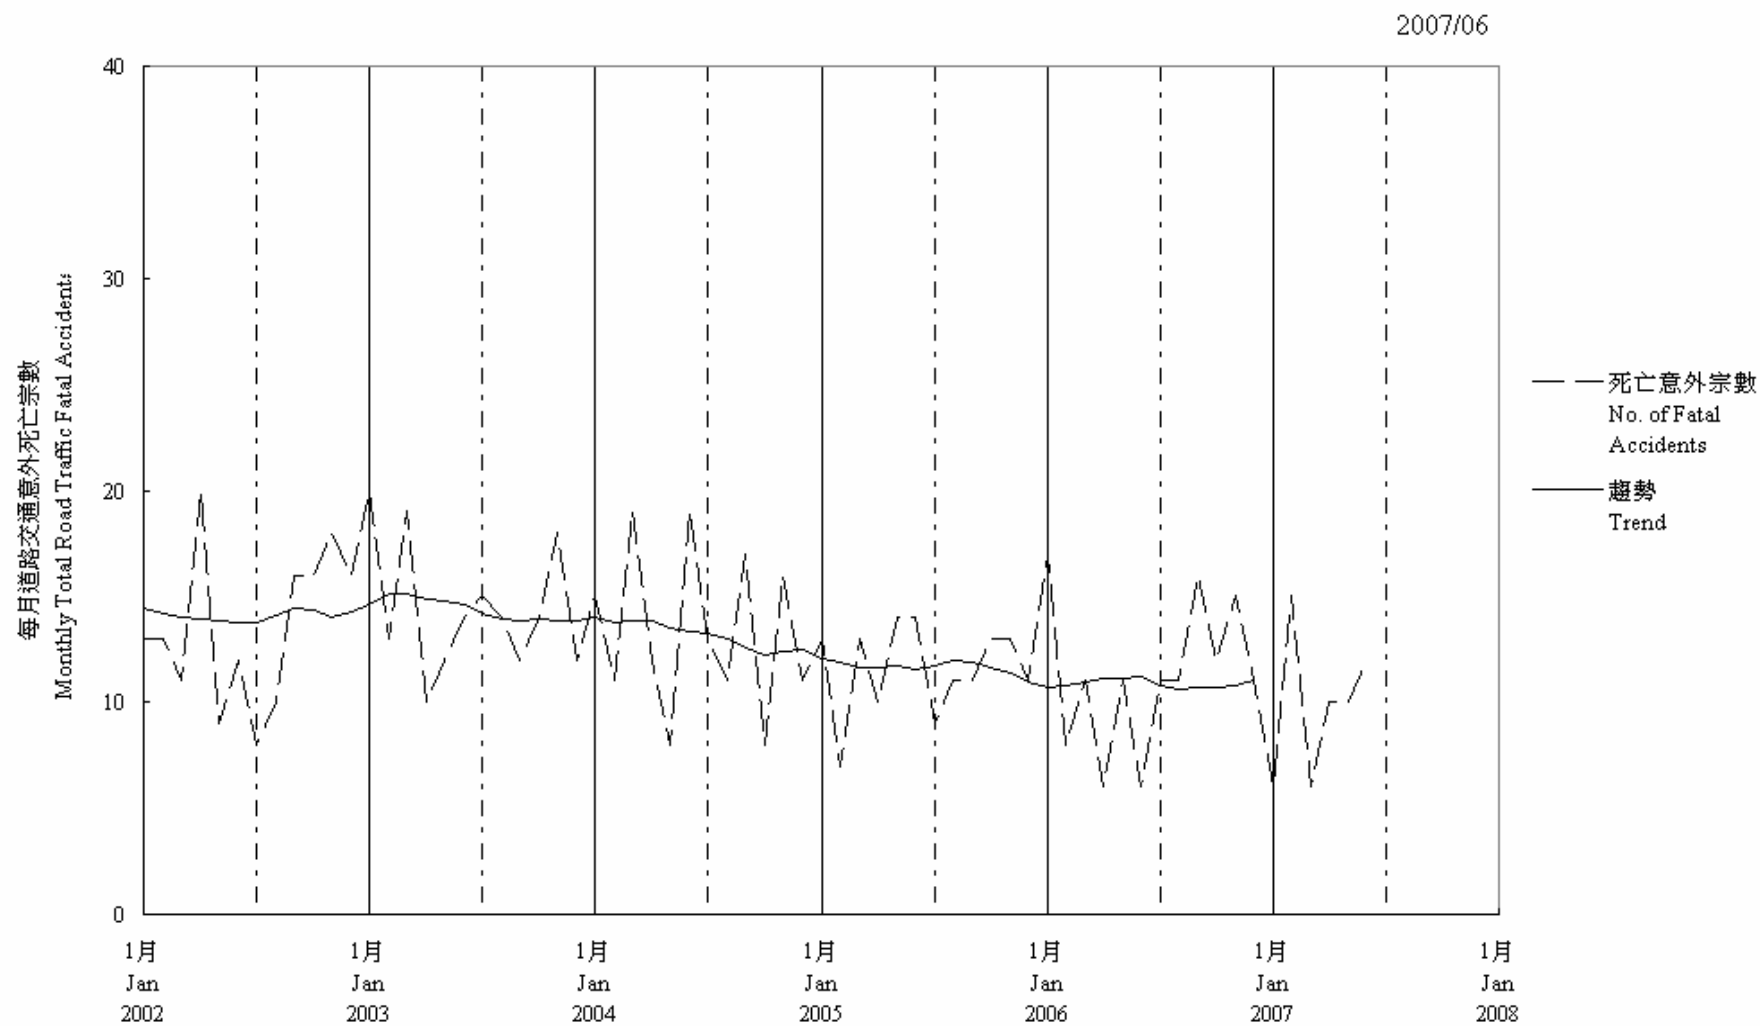

圖 7.2 - 每月道路交通意外死亡趨勢
 Chart 7.2 - Trend of Monthly Total Road Traffic Fatal Accidents

趨勢：以十二個月集中移動平均值
 Trend: 12-Month Centred Moving Average