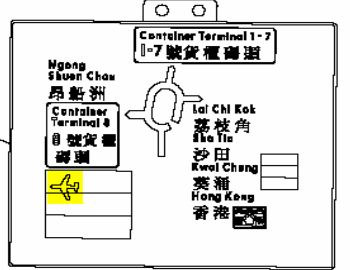

從沙田
From Shatin

長沙灣道
Cheung Sha Wan Road
從長沙灣
From Cheung Sha Wan

青沙公路
Tsing Sha Highway

興華街西
Hing Wah Street West

從貨櫃碼頭南路
支路進入
Up ramp from Container
Port Road South

青沙公路
Tsing Sha Highway

興華街西 Hing Wah Street West
貨櫃碼頭南路 Container Port Road South

路線：興華街西 - 貨櫃碼頭南路 -
7A號迴旋處 - 支路上青沙公路
Routing : Hing Wah Street West -
Roundabout No. 7A -
Container Port Road South -
Up-ramp to Tsing Sha Highway