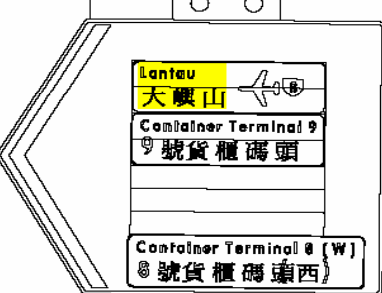

從沙田
From Shatin

長沙灣道
Cheung Sha Wan Road
從長沙灣
From Cheung Sha Wan

青沙公路
Tsing Sha Highway

興華街西
Hing Wah Street West

從貨櫃碼頭南路
支路進入
Up ramp from Container
Port Road South

青沙公路
Tsing Sha Highway

興華街西 Hing Wah Street West
貨櫃碼頭南路 Container Port Road South

路線：興華街西 - 貨櫃碼頭南路 -
7A號迴旋處 - 支路上青沙公路
Routing : Hing Wah Street West -
Roundabout No. 7A -
Container Port Road South -
Up-ramp to Tsing Sha Highway