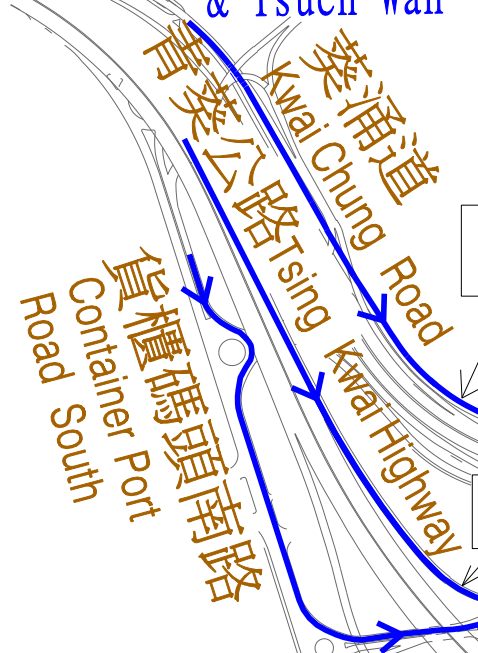

從葵涌及荃灣  
From Kwai Chung  
& Tsuen Wan

EXIT 出 9B

EXIT 出 4A

從荔景  
From  
Lai King

從長沙灣及  
荔枝角  
From  
Cheung Sha Wan  
& Lai Chi Kok

美青路  
Mei Ching Road

EXIT 出 4

荔寶路  
Lai Po Road

從興華街西支路進入  
Up ramp from  
Hing Wah  
Street West

興華街西  
Hing Wah Street West

青沙公路  
Tsing Sha Highway

青沙公路  
Tsing Sha Highway

青山道  
Castle Peak Road

長沙灣道  
Cheung Sha Wan Road

荔枝角道  
Lai Chi Kok Road

西九龍公路  
West Kowloon Highway

連翔道  
Lin Cheung Road

從尖沙咀及香港  
From Tsim Sha Tsui  
& Hong Kong