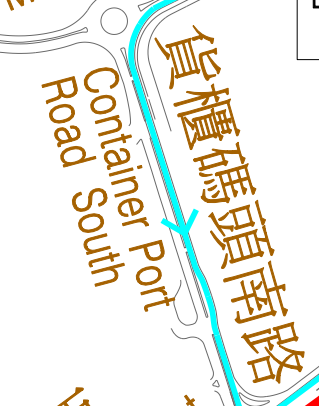

從葵涌及荃灣  
From Kwai Chung  
& Tsuen Wan

EXIT 出 9B

EXIT 出 4A

從荔景  
From  
Lai King

從長沙灣及  
荔枝角  
From  
Cheung Sha Wan  
& Lai Chi Kok

美青路  
Mei Ching Road

EXIT 出 4

荔寶路  
Lai Po Road

從興華街西支路進入  
Up ramp from  
Hing Wah  
Street West

興華街西  
Hing Wah Street West

青沙公路  
Tsing Sha Highway

青沙公路  
Tsing Sha Highway

青山道  
Castle Peak Road

長沙灣道  
Cheung Sha Wan Road

荔枝角道  
Lai Chi Kok Road

西九龍公路  
West Kowloon Highway

連翔道  
Lin Cheung Road

從尖沙咀及香港  
From Tsim Sha Tsui  
& Hong Kong