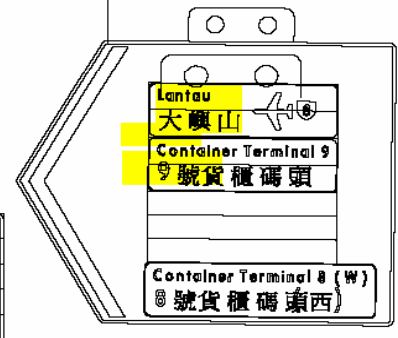

從沙田
From Shatin

青沙公路
Tsing Sha Highway

從荔枝角道
From Lai Chi Kok Road

興華街西
Hing Wah Street West

從貨櫃碼頭南路
支路進入
Up ramp from Container
Port Road South

青沙公路
Tsing Sha Highway

興華街西
Hing Wah Street West

貨櫃碼頭南路
Container Port Road South

路線：興華街西 - 貨櫃碼頭南路 -
7A號迴旋處 - 支路上青沙公路
Routing : Hing Wah Street West -
Container Port Road South -
Roundabout No. 7A -
Up-ramp to Tsing Sha Highway