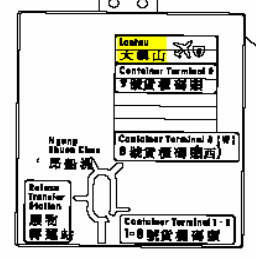

從沙田
From Shatin

青沙公路
Tsing Sha Highway

從荔枝角道
From Lai Chi Kok Road

興華街西
Hing Wah Street West

從貨櫃碼頭南路
支路進入
Up ramp from Container
Port Road South

青沙公路
Tsing Sha Highway

興華街西
Hing Wah Street West

貨櫃碼頭南路
Container Port Road South

路線：興華街西 - 貨櫃碼頭南路 -
7A號迴旋處 - 支路上青沙公路
Routing : Hing Wah Street West -
Container Port Road South -
Roundabout No. 7A -
Up-ramp to Tsing Sha Highway