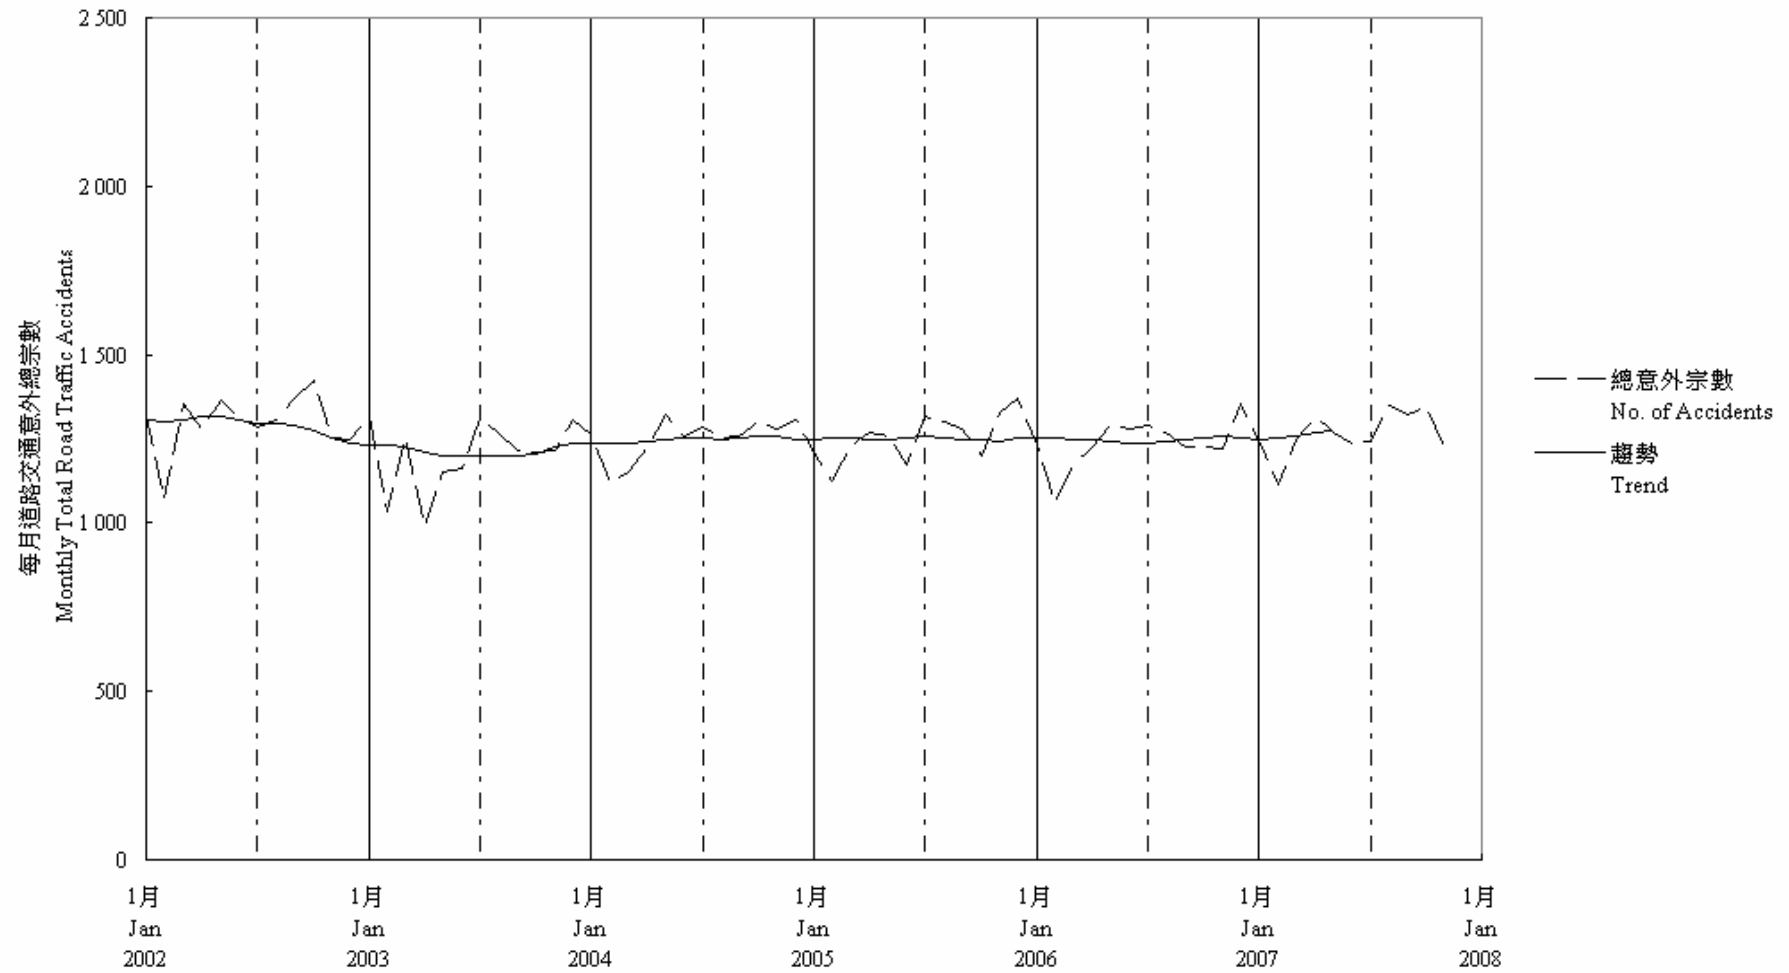

圖 7.1 - 每月道路交通意外趨勢  
 Chart 7.1 - Trend of Monthly Total Road Traffic Accidents

2007/11

趨勢：以十二個月集中移動平均值  
 Trend : 12-Month Centred Moving Average