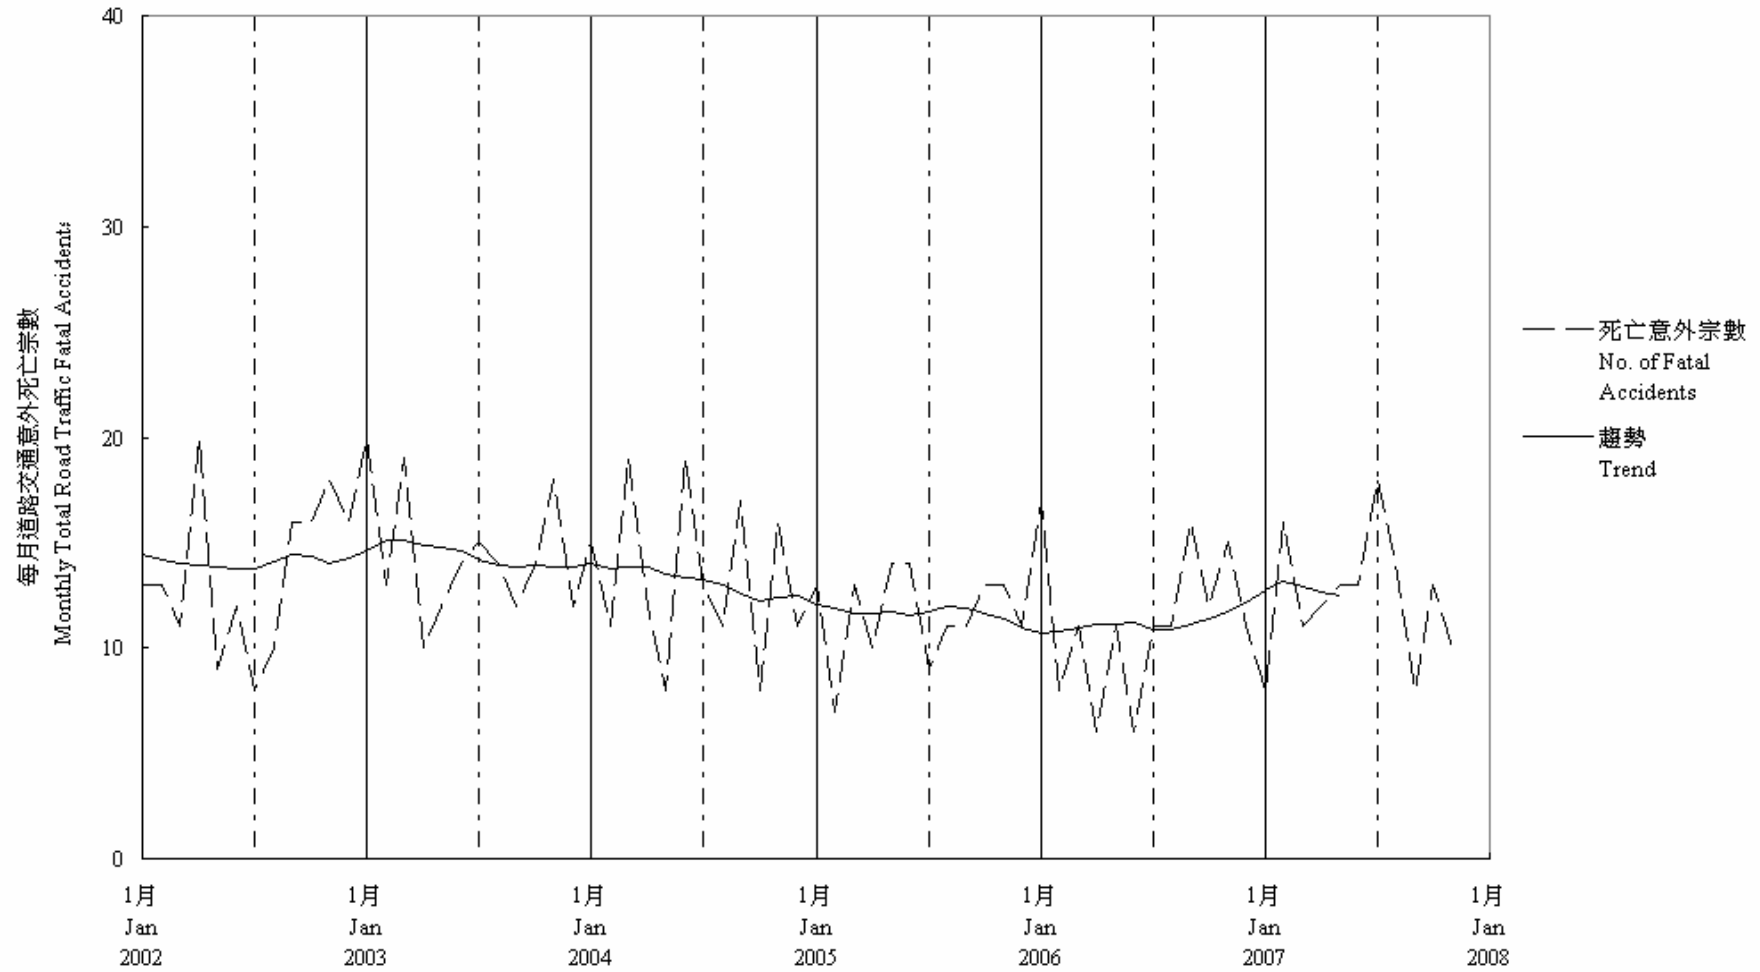

圖 7.2 - 每月道路交通意外死亡趨勢  
 Chart 7.2 - Trend of Monthly Total Road Traffic Fatal Accidents

2007/11

趨勢：以十二個月集中移動平均值  
 Trend : 12-Month Centred Moving Average