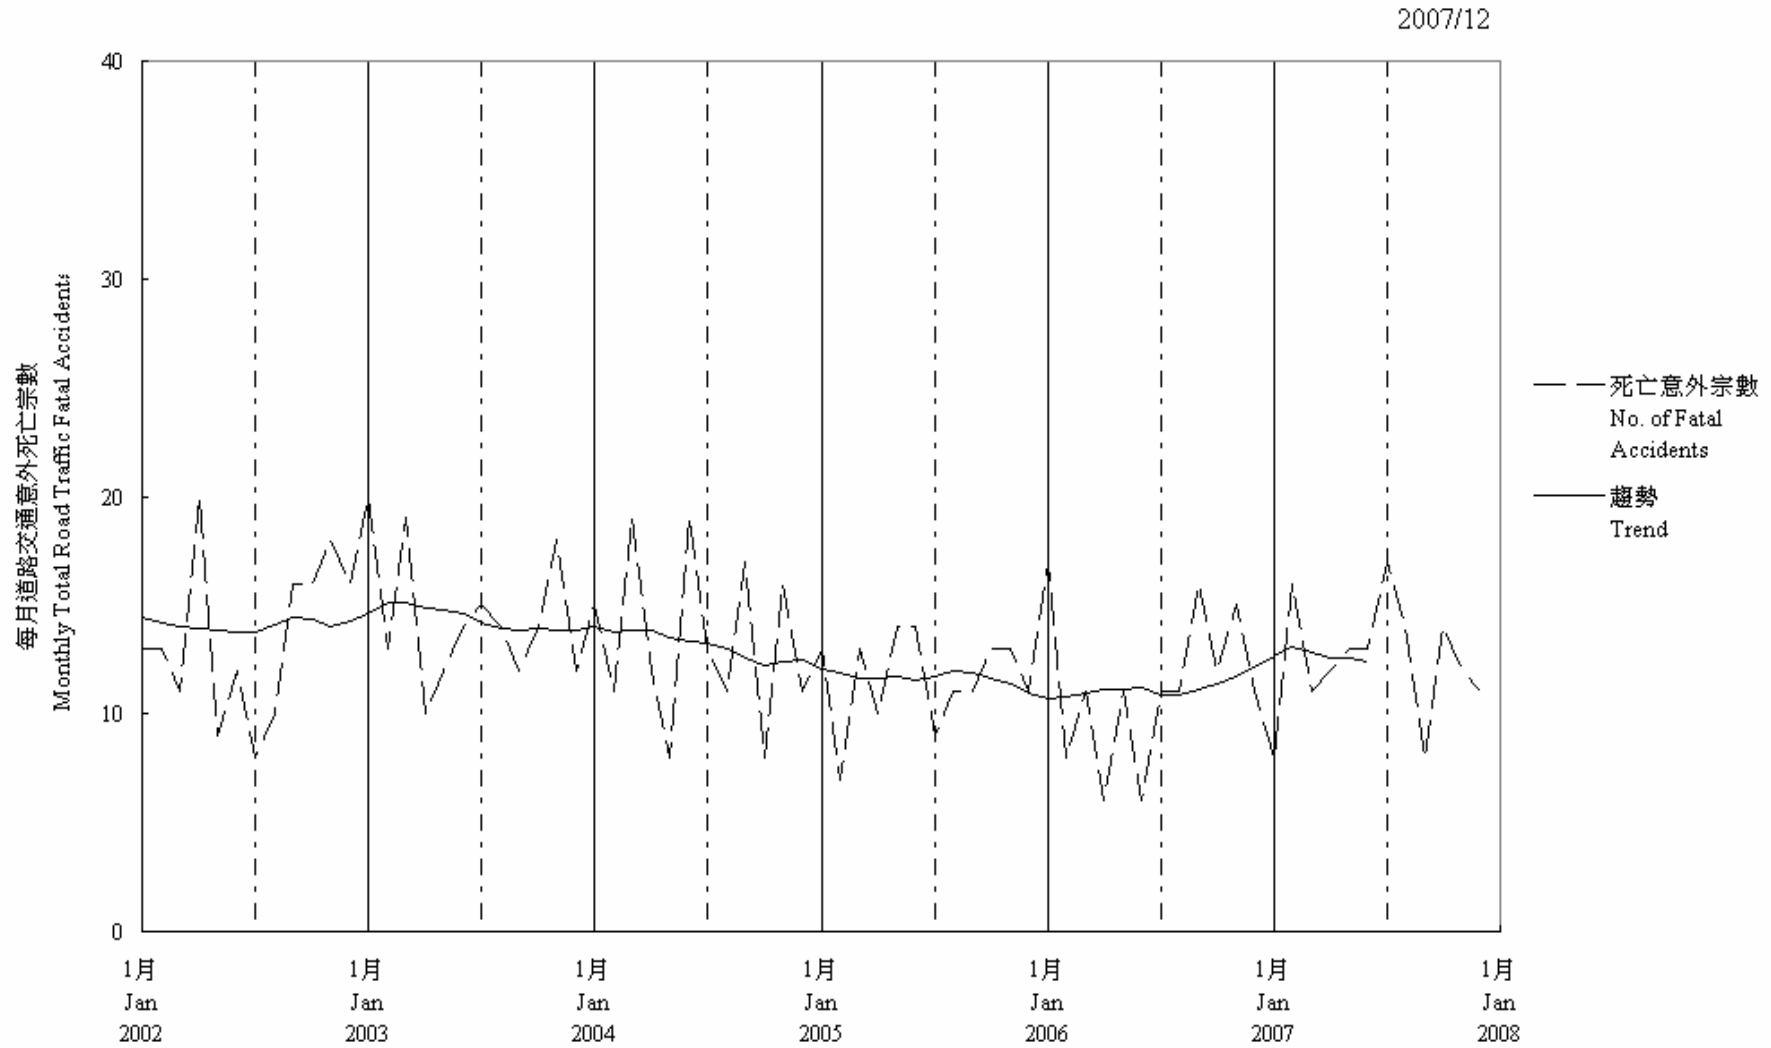

圖 7.2 - 每月道路交通意外死亡趨勢
 Chart 7.2 - Trend of Monthly Total Road Traffic Fatal Accidents

趨勢：以十二個月集中移動平均值
 Trend: 12-Month Centred Moving Average