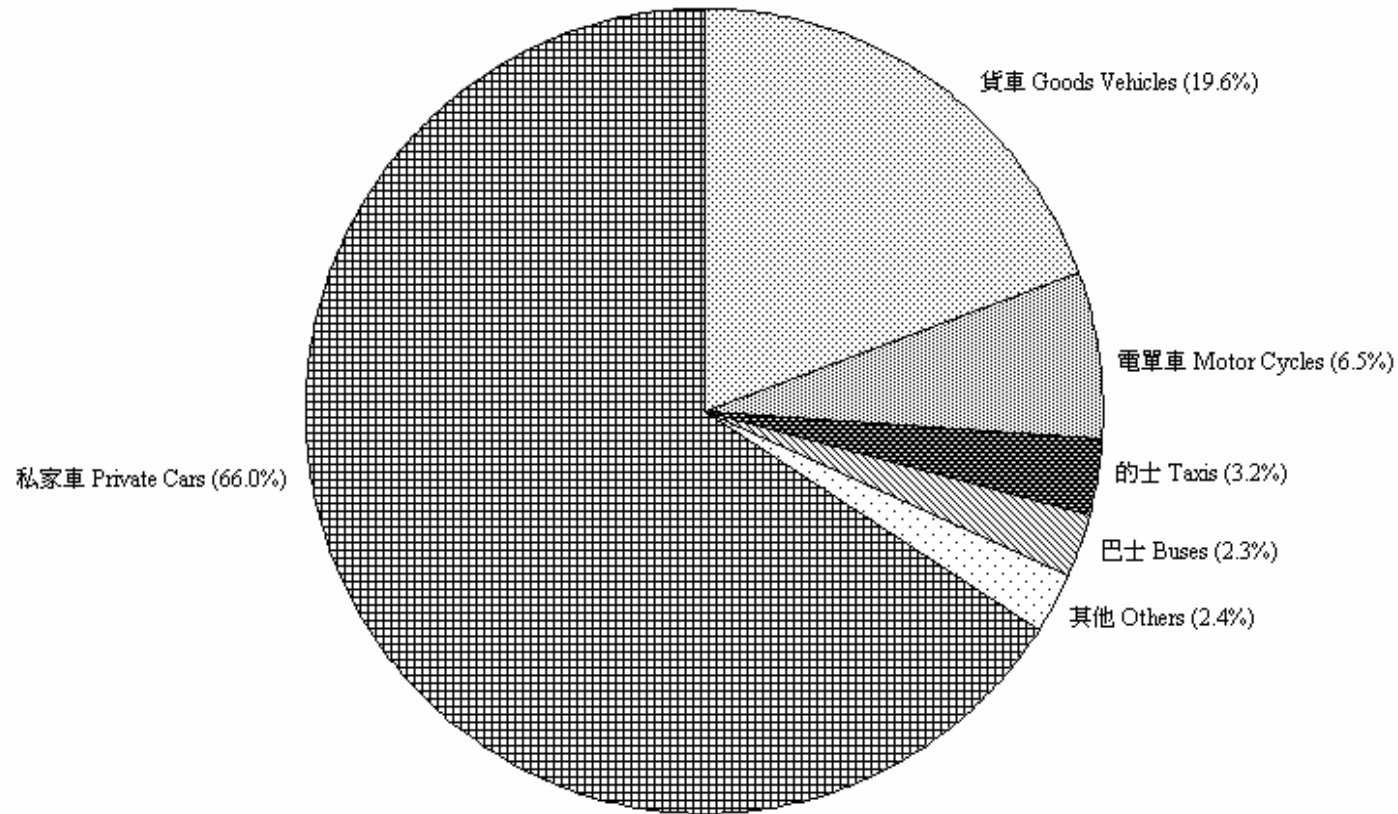

圖 4.1 - 已領牌的機動車輛類別 (2008年1月)
Chart 4.1 - Licensing of Motorised Vehicles by Type (January 2008)

2008/01

註：其他 - 包括特別用途車輛、小巴及政府車輛。

Note: Others - Includes special purpose vehicles, light buses and government vehicles.