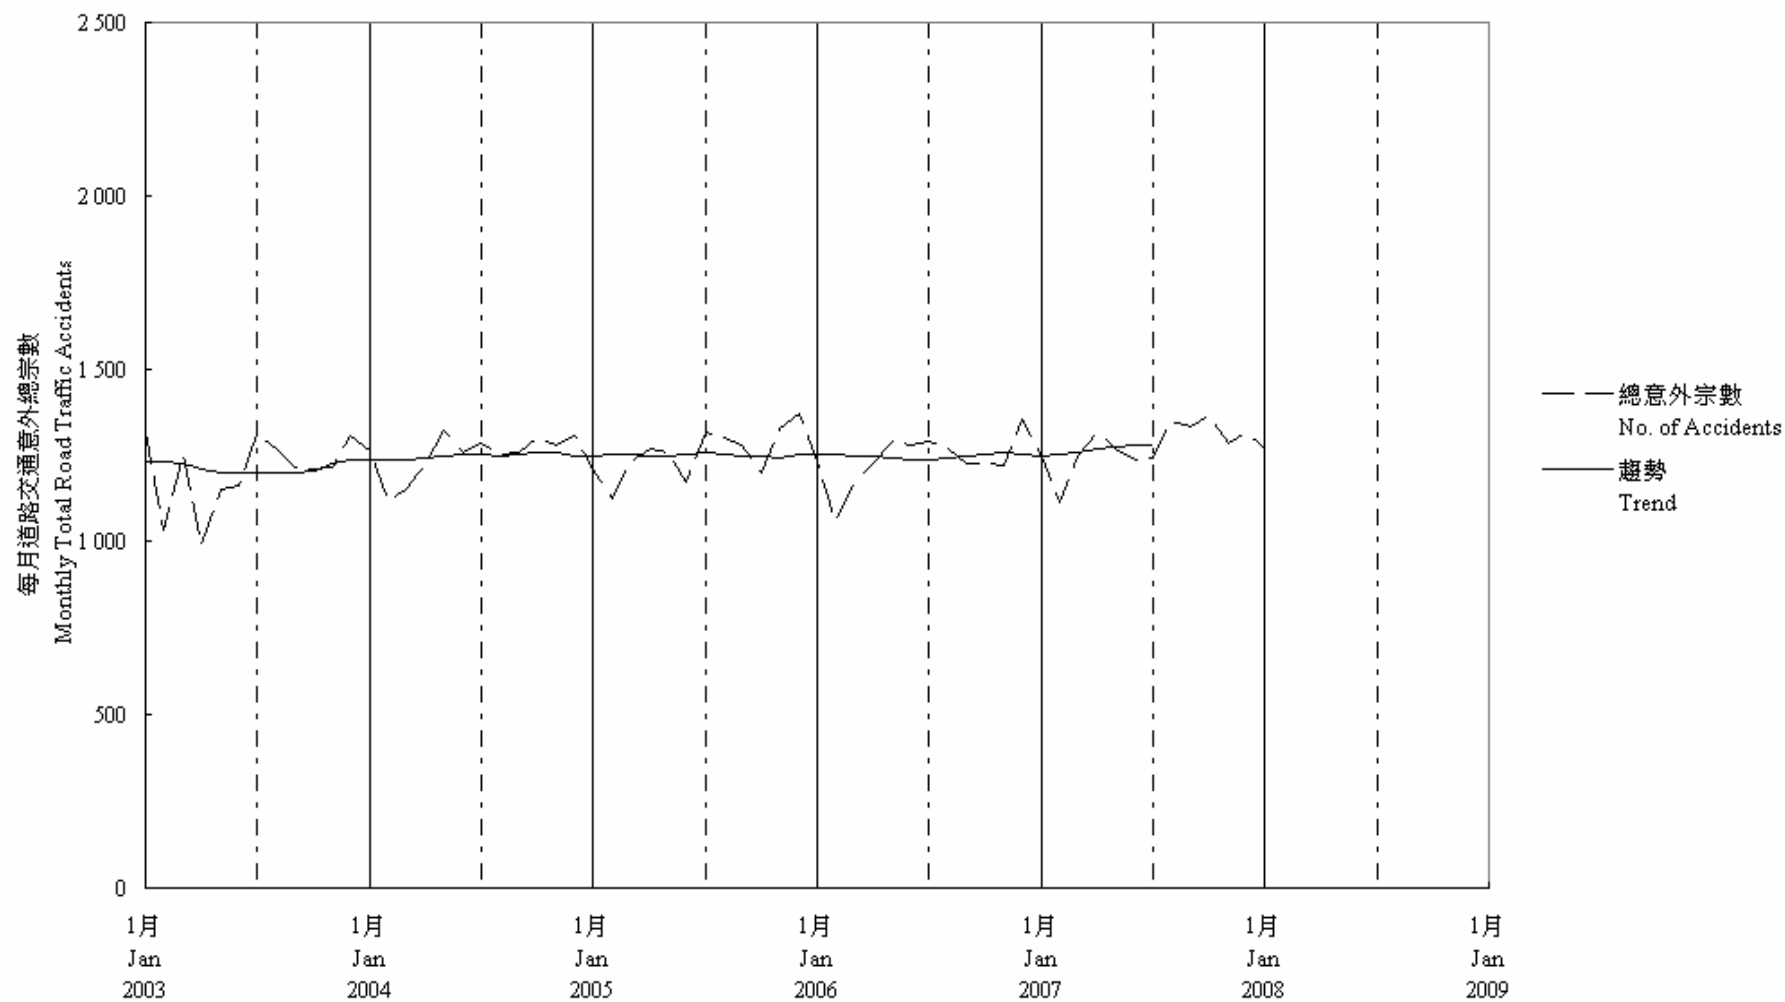

圖 7.1 - 每月道路交通意外趨勢  
 Chart 7.1 - Trend of Monthly Total Road Traffic Accidents

2008/01

趨勢：以十二個月集中移動平均值  
 Trend : 12-Month Centred Moving Average