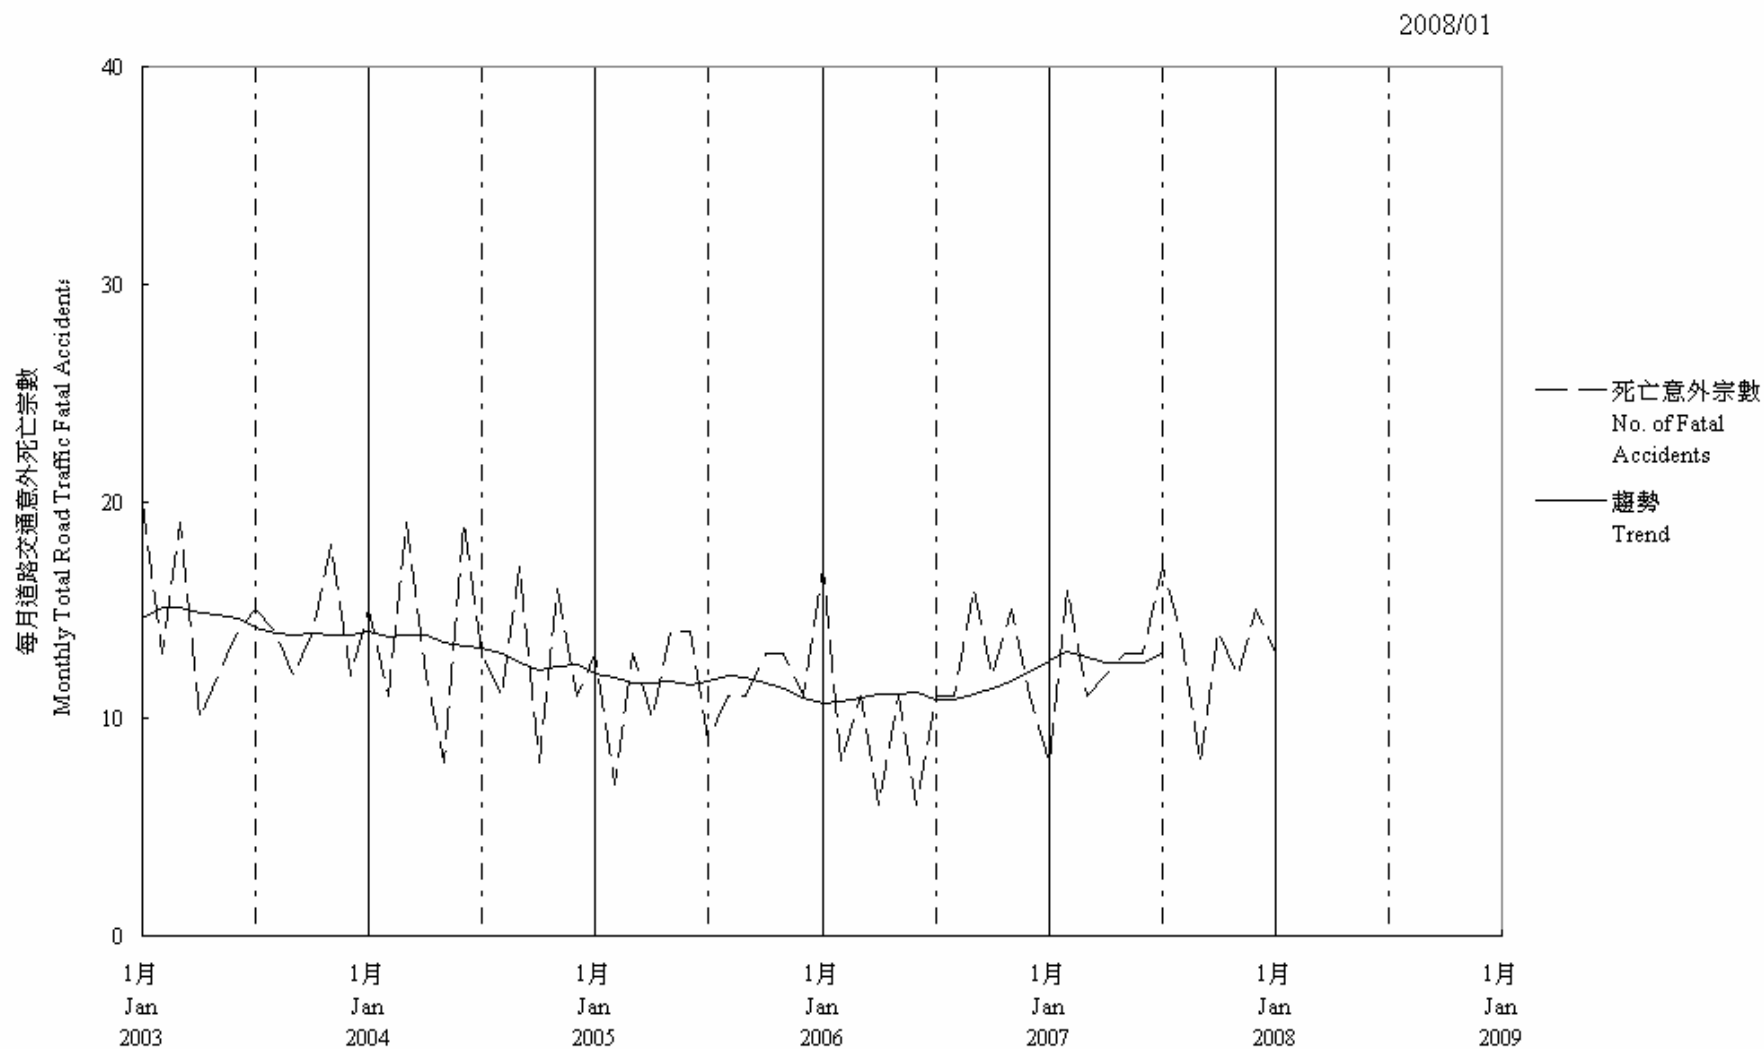

圖 7.2 - 每月道路交通意外死亡趨勢
Chart 7.2 - Trend of Monthly Total Road Traffic Fatal Accidents

趨勢：以十二個月集中移動平均值
Trend: 12-Month Centred Moving Average