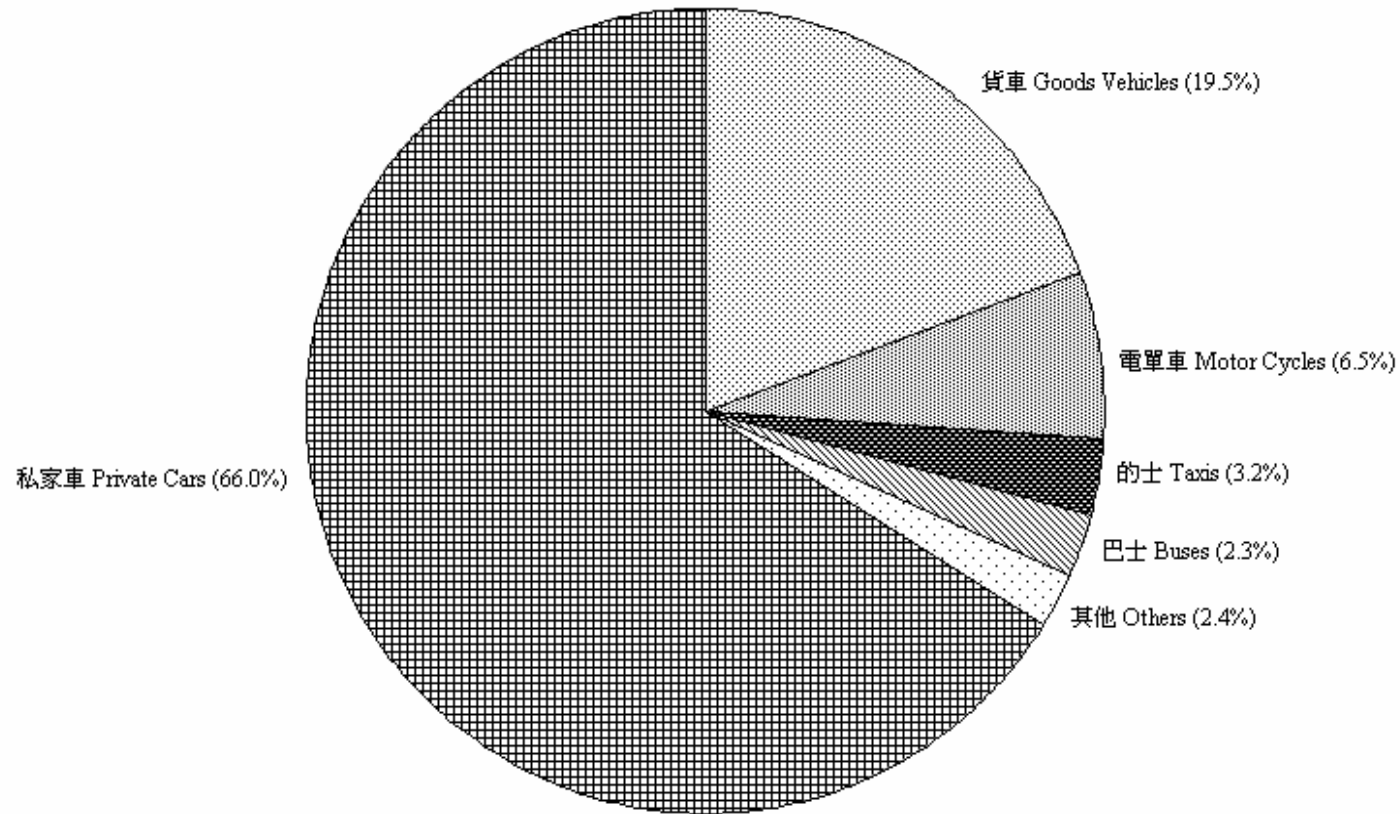

圖 4.1 - 已領牌的機動車輛類別 (2008年2月)
Chart 4.1 - Licensing of Motorised Vehicles by Type (February 2008)

2008/02

註：其他 - 包括特別用途車輛、小巴及政府車輛。

Note : Others - Includes special purpose vehicles, light buses and government vehicles.