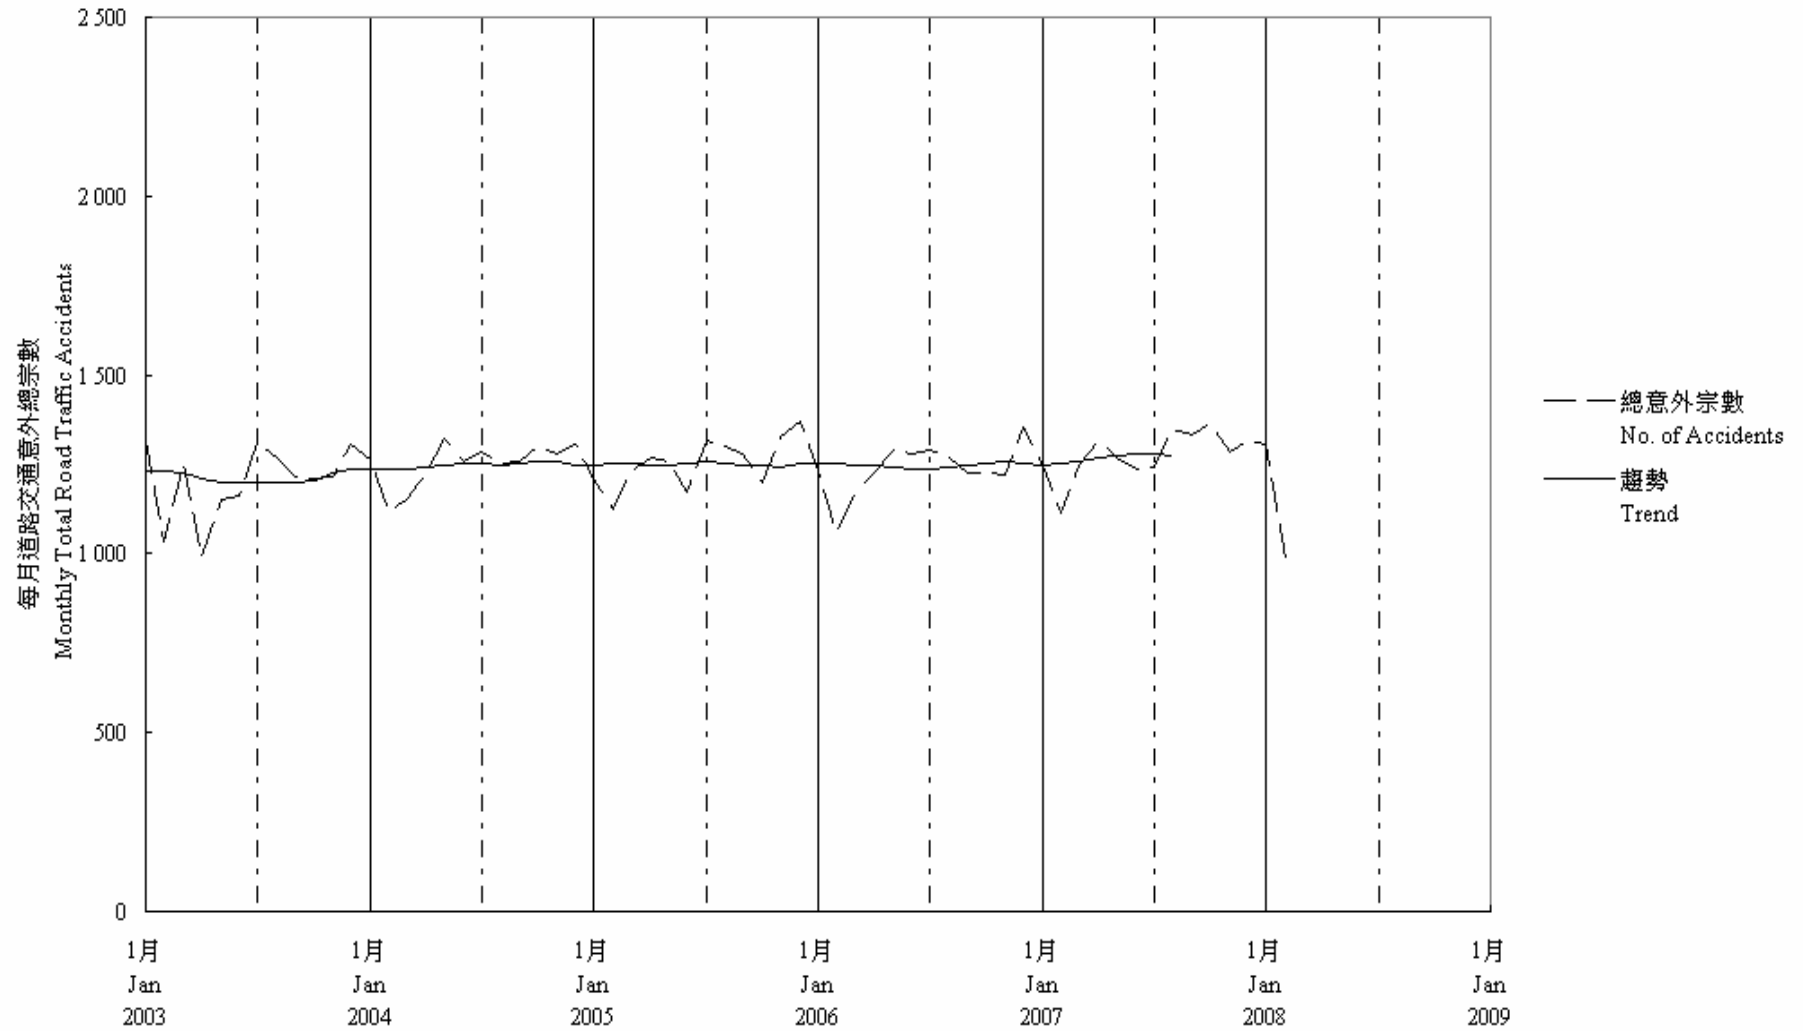

圖 7.1 - 每月道路交通意外趨勢
Chart 7.1 - Trend of Monthly Total Road Traffic Accidents

2008/02

趨勢：以十二個月集中移動平均值
Trend : 12-Month Centred Moving Average