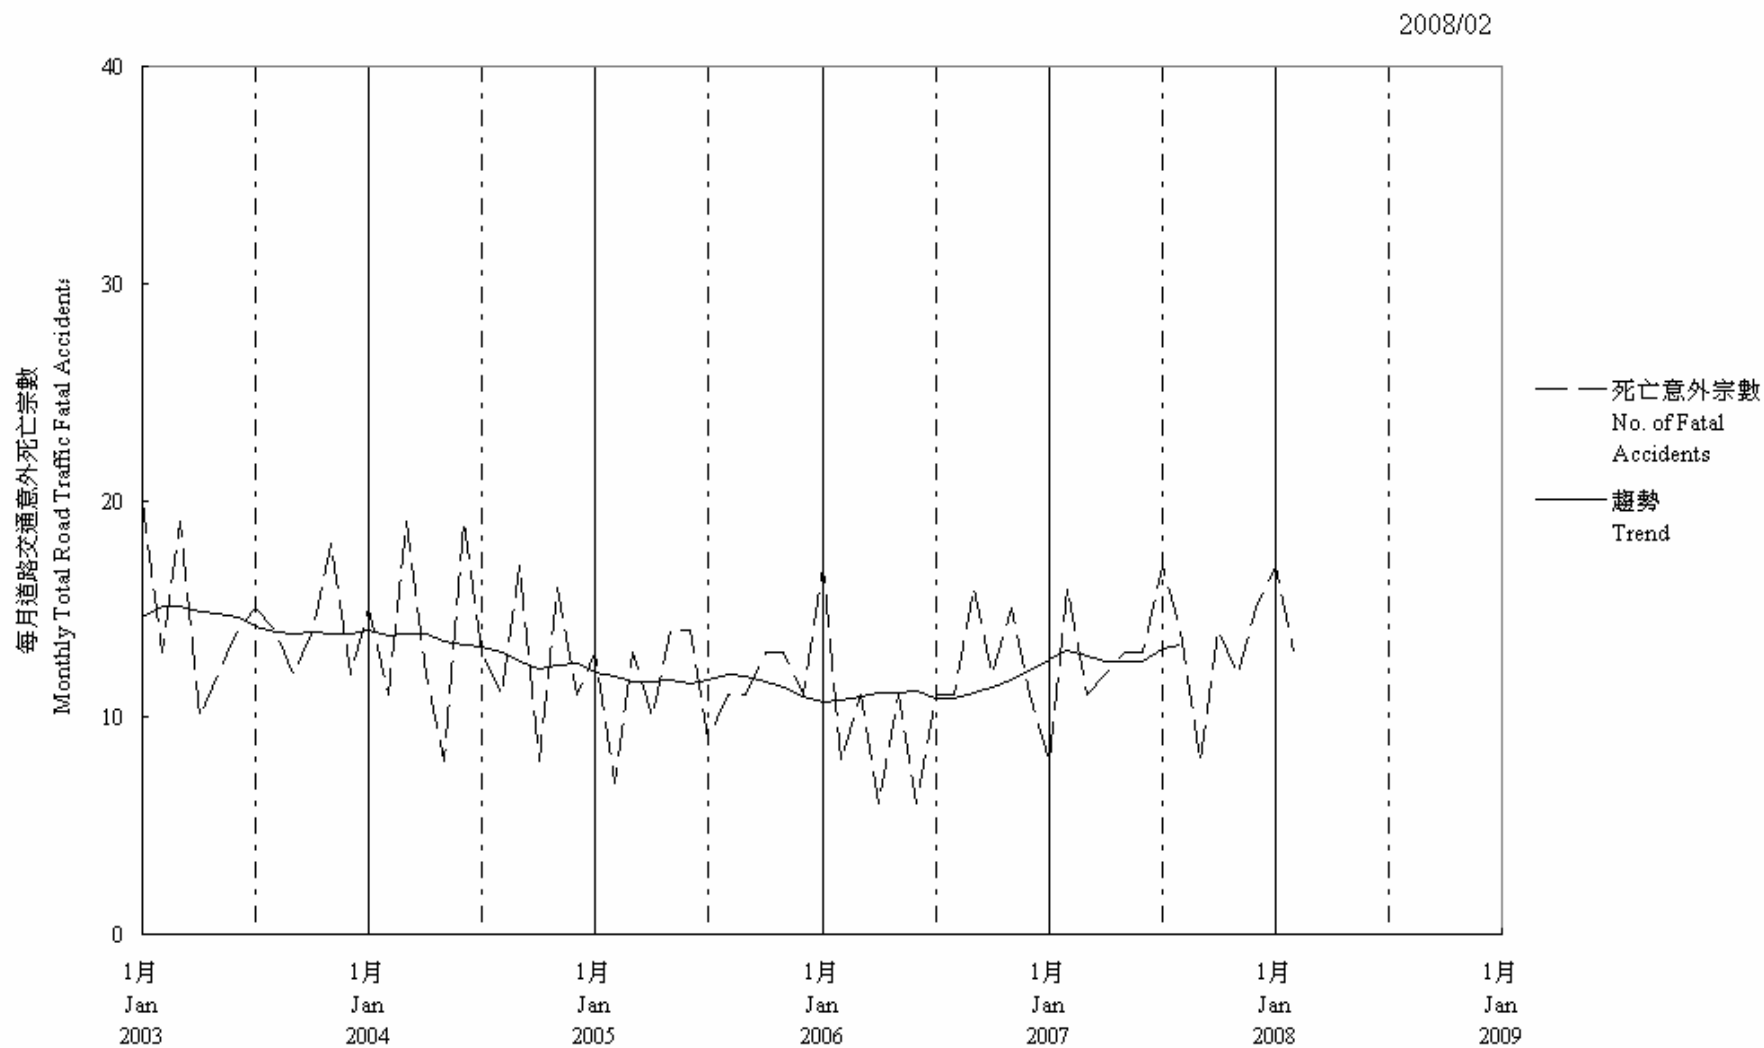

圖 7.2 - 每月道路交通意外死亡趨勢
 Chart 7.2 - Trend of Monthly Total Road Traffic Fatal Accidents

趨勢：以十二個月集中移動平均值
 Trend: 12-Month Centred Moving Average