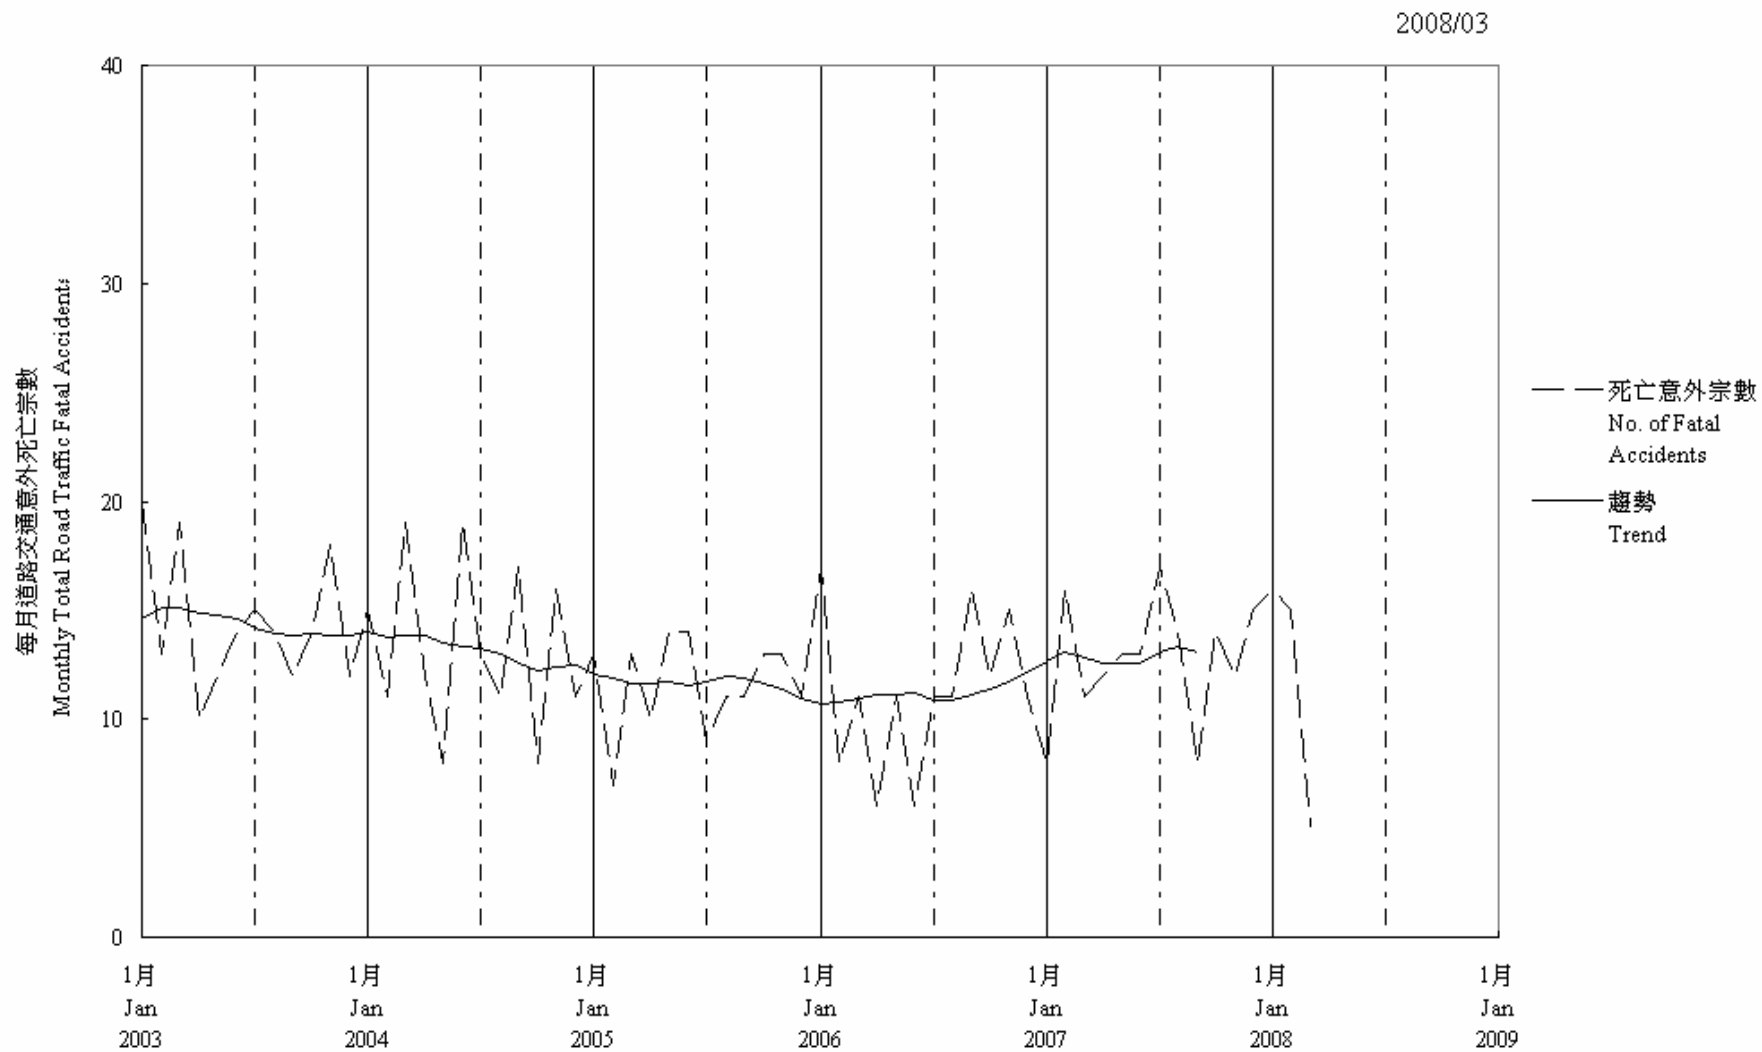

圖 7.2 - 每月道路交通意外死亡趨勢
 Chart 7.2 - Trend of Monthly Total Road Traffic Fatal Accidents

趨勢：以十二個月集中移動平均值
 Trend: 12-Month Centred Moving Average