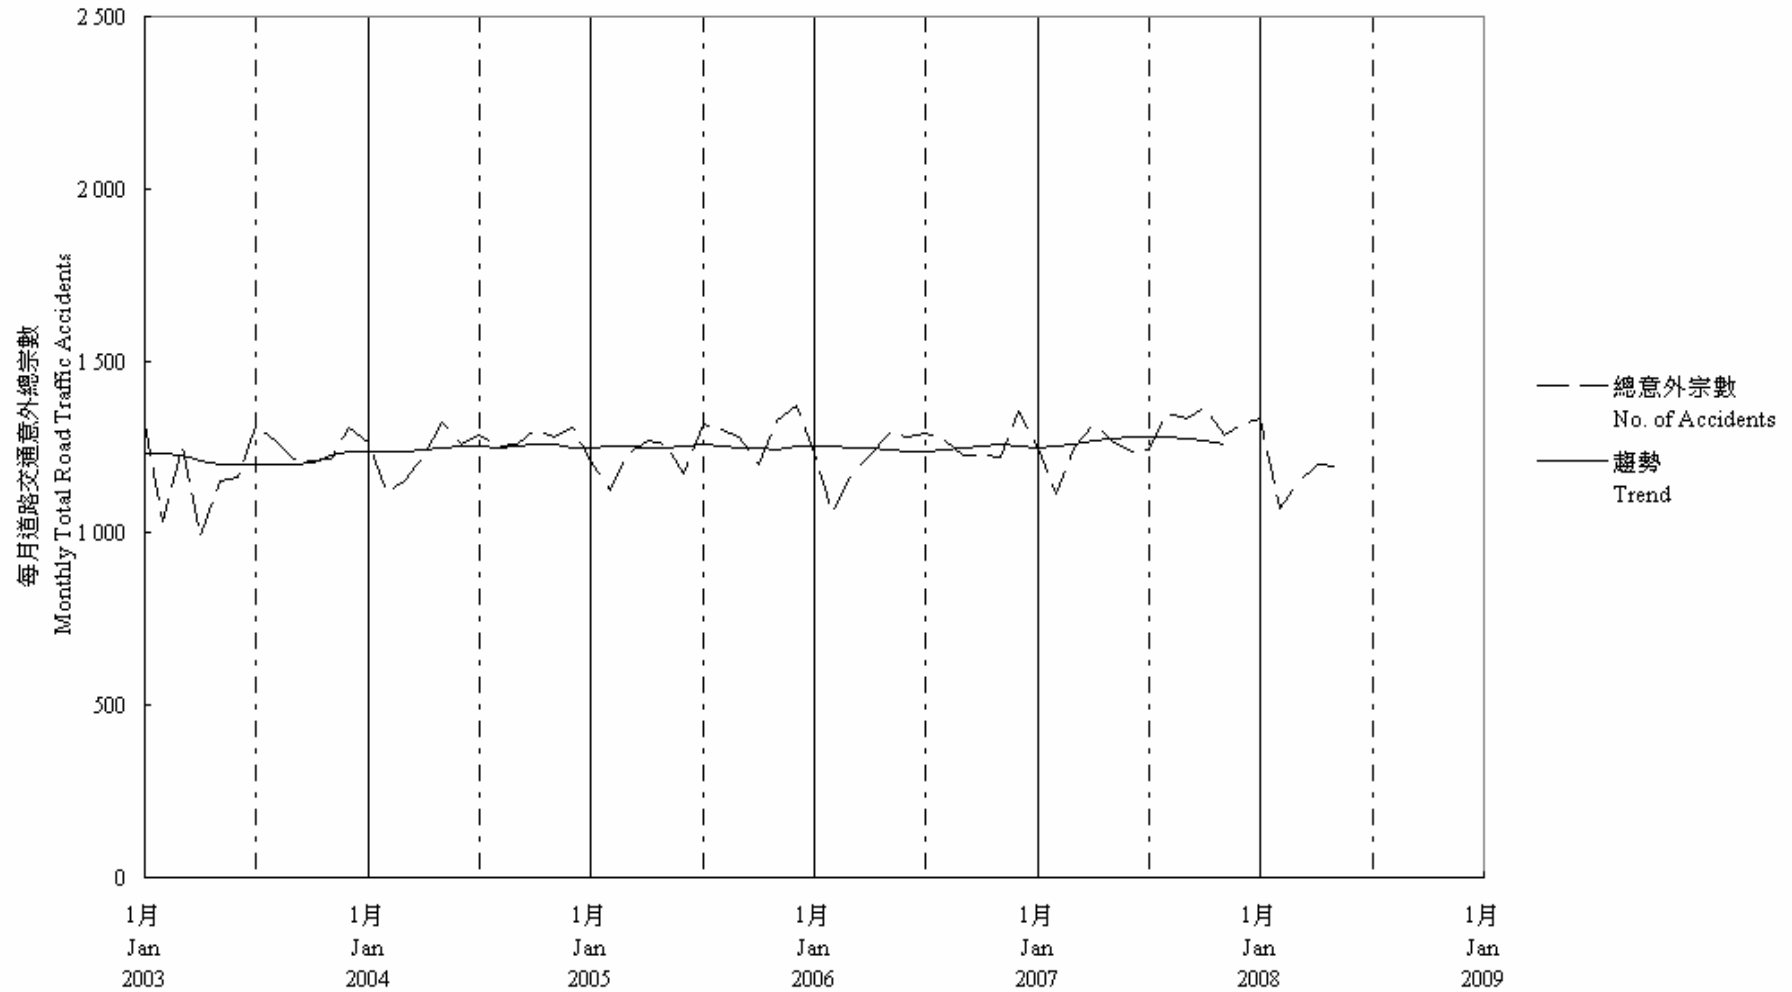

圖 7.1 - 每月道路交通意外趨勢  
 Chart 7.1 - Trend of Monthly Total Road Traffic Accidents

2008/05

趨勢：以十二個月集中移動平均值  
 Trend: 12-Month Centred Moving Average