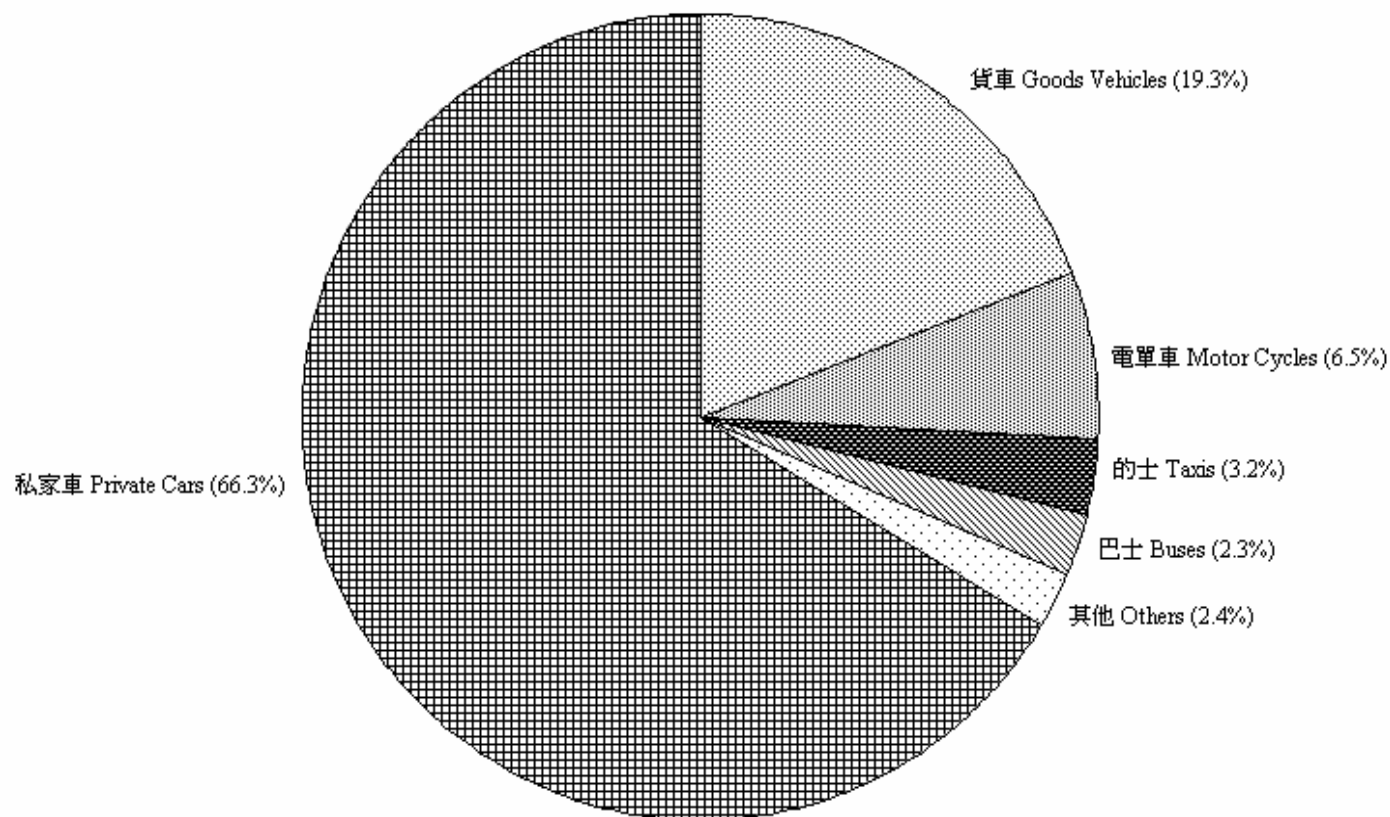

圖 4.1 - 已領牌的機動車輛類別 (2008年6月)
Chart 4.1 - Licensing of Motorised Vehicles by Type (June 2008)

2008/06

註：其他 - 包括特別用途車輛、小巴及政府車輛。

Note: Others - Includes special purpose vehicles, light buses and government vehicles.