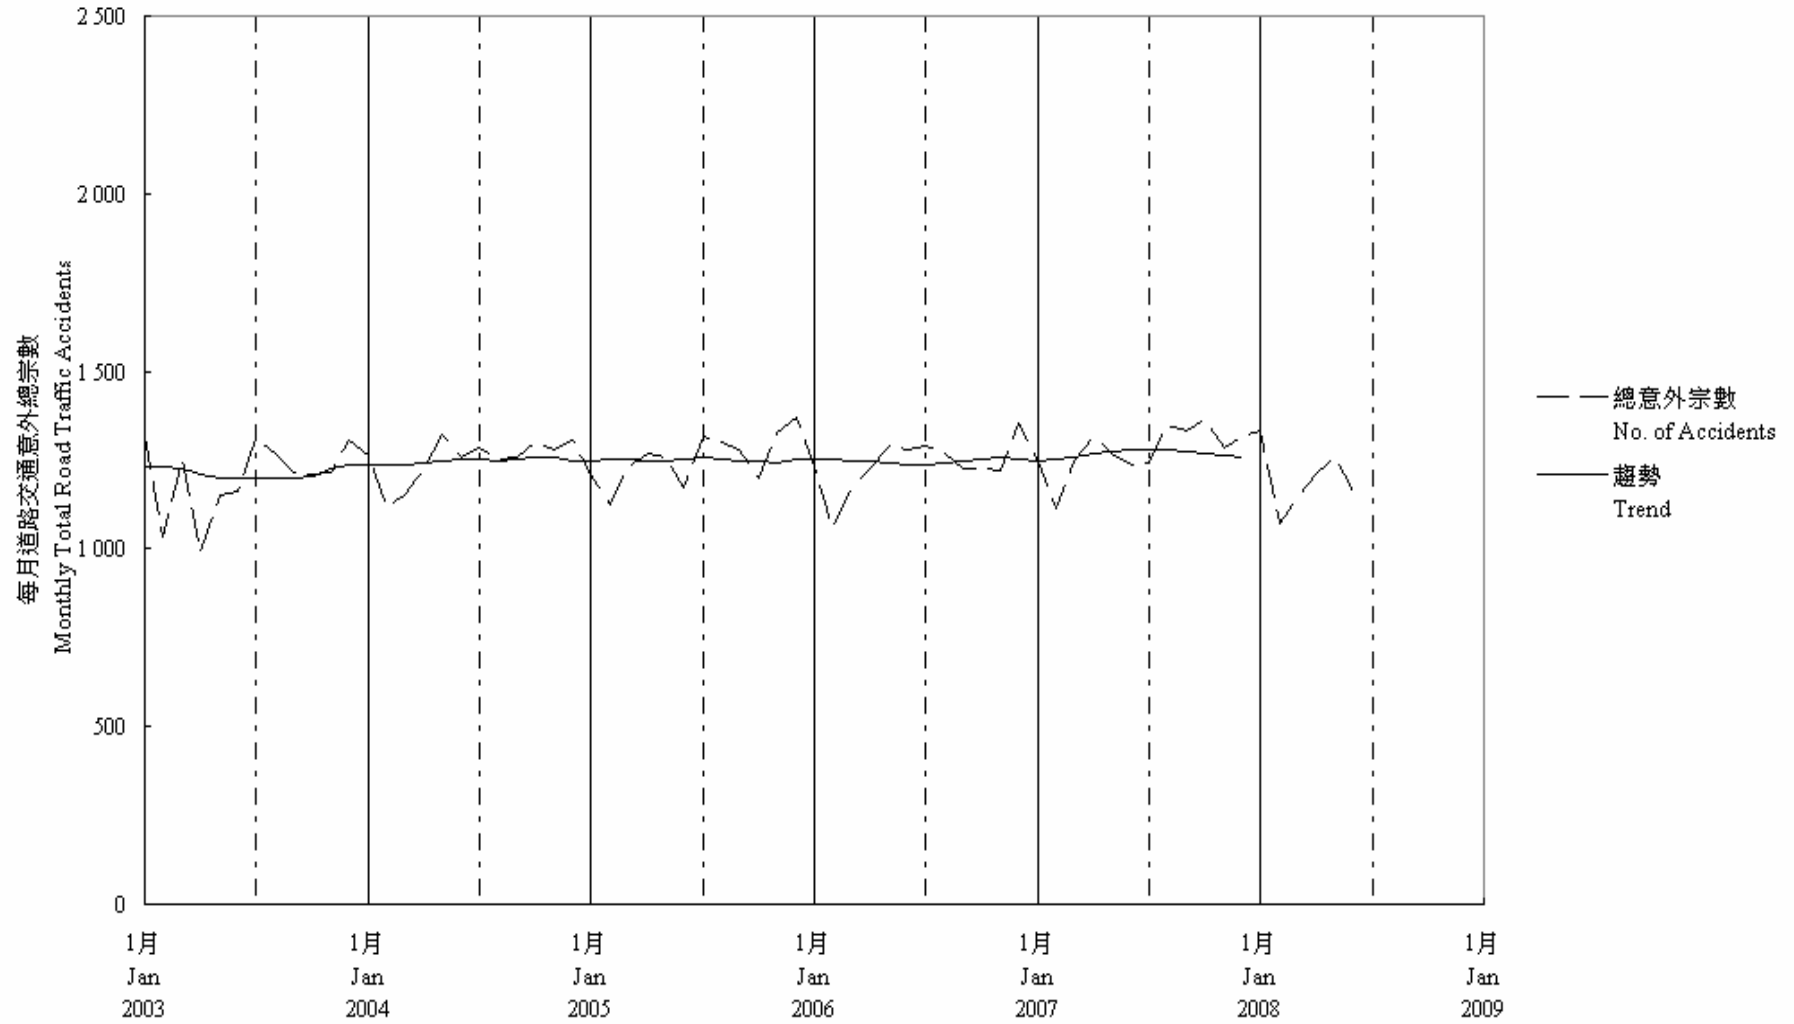

圖 7.1 - 每月道路交通意外趨勢
Chart 7.1 - Trend of Monthly Total Road Traffic Accidents

2008/06

趨勢：以十二個月集中移動平均值
Trend: 12-Month Centred Moving Average