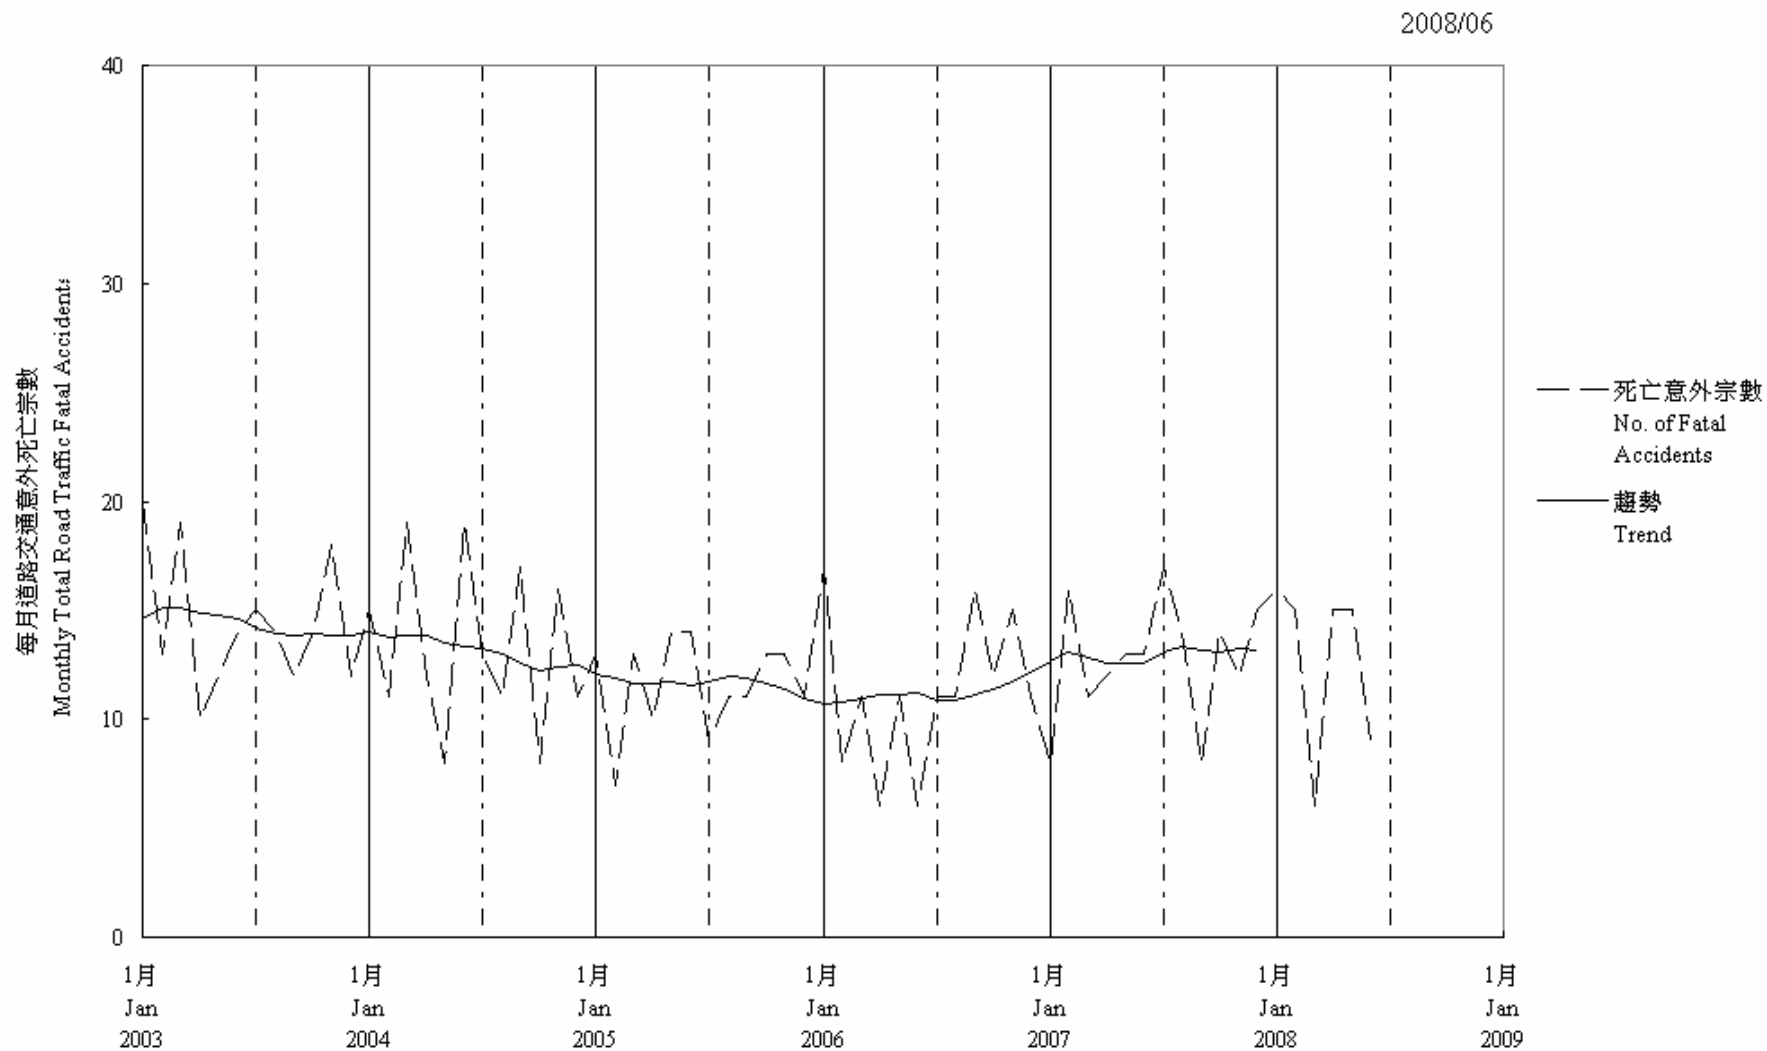

圖 7.2 - 每月道路交通意外死亡趨勢
 Chart 7.2 - Trend of Monthly Total Road Traffic Fatal Accidents

趨勢：以十二個月集中移動平均值
 Trend : 12-Month Centred Moving Average