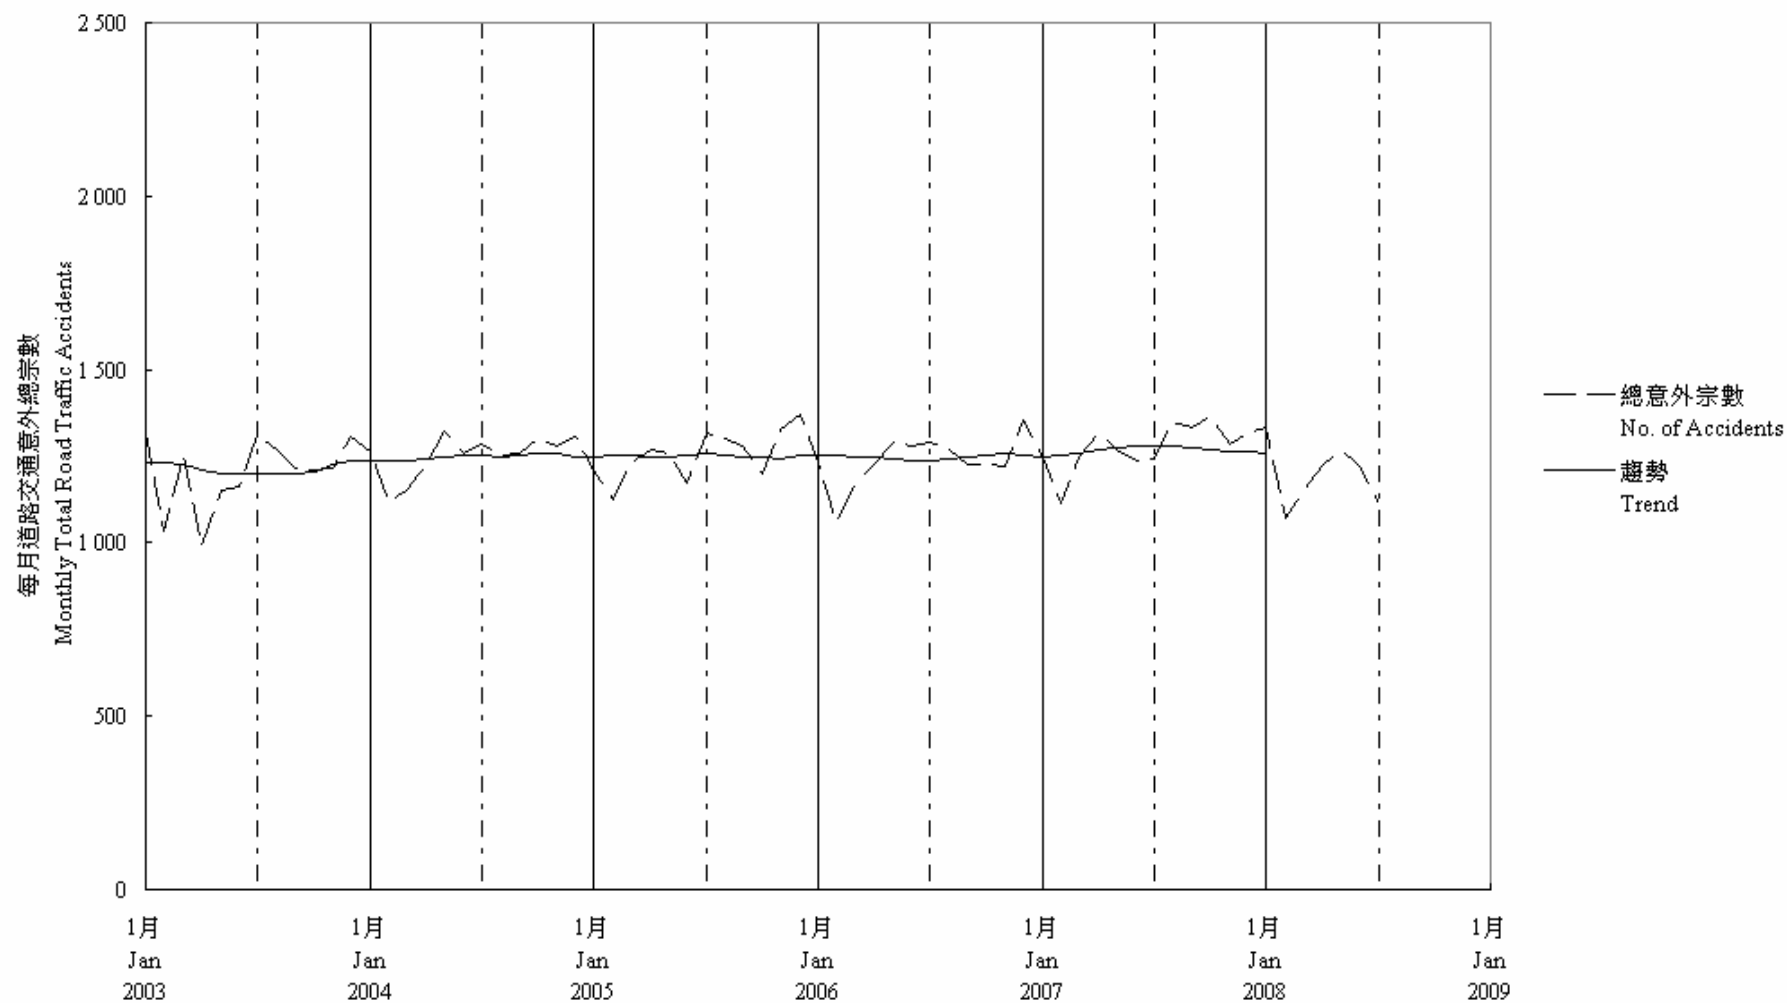

圖 7.1 - 每月道路交通意外趨勢
Chart 7.1 - Trend of Monthly Total Road Traffic Accidents

2008/07

趨勢：以十二個月集中移動平均值
Trend : 12-Month Centred Moving Average