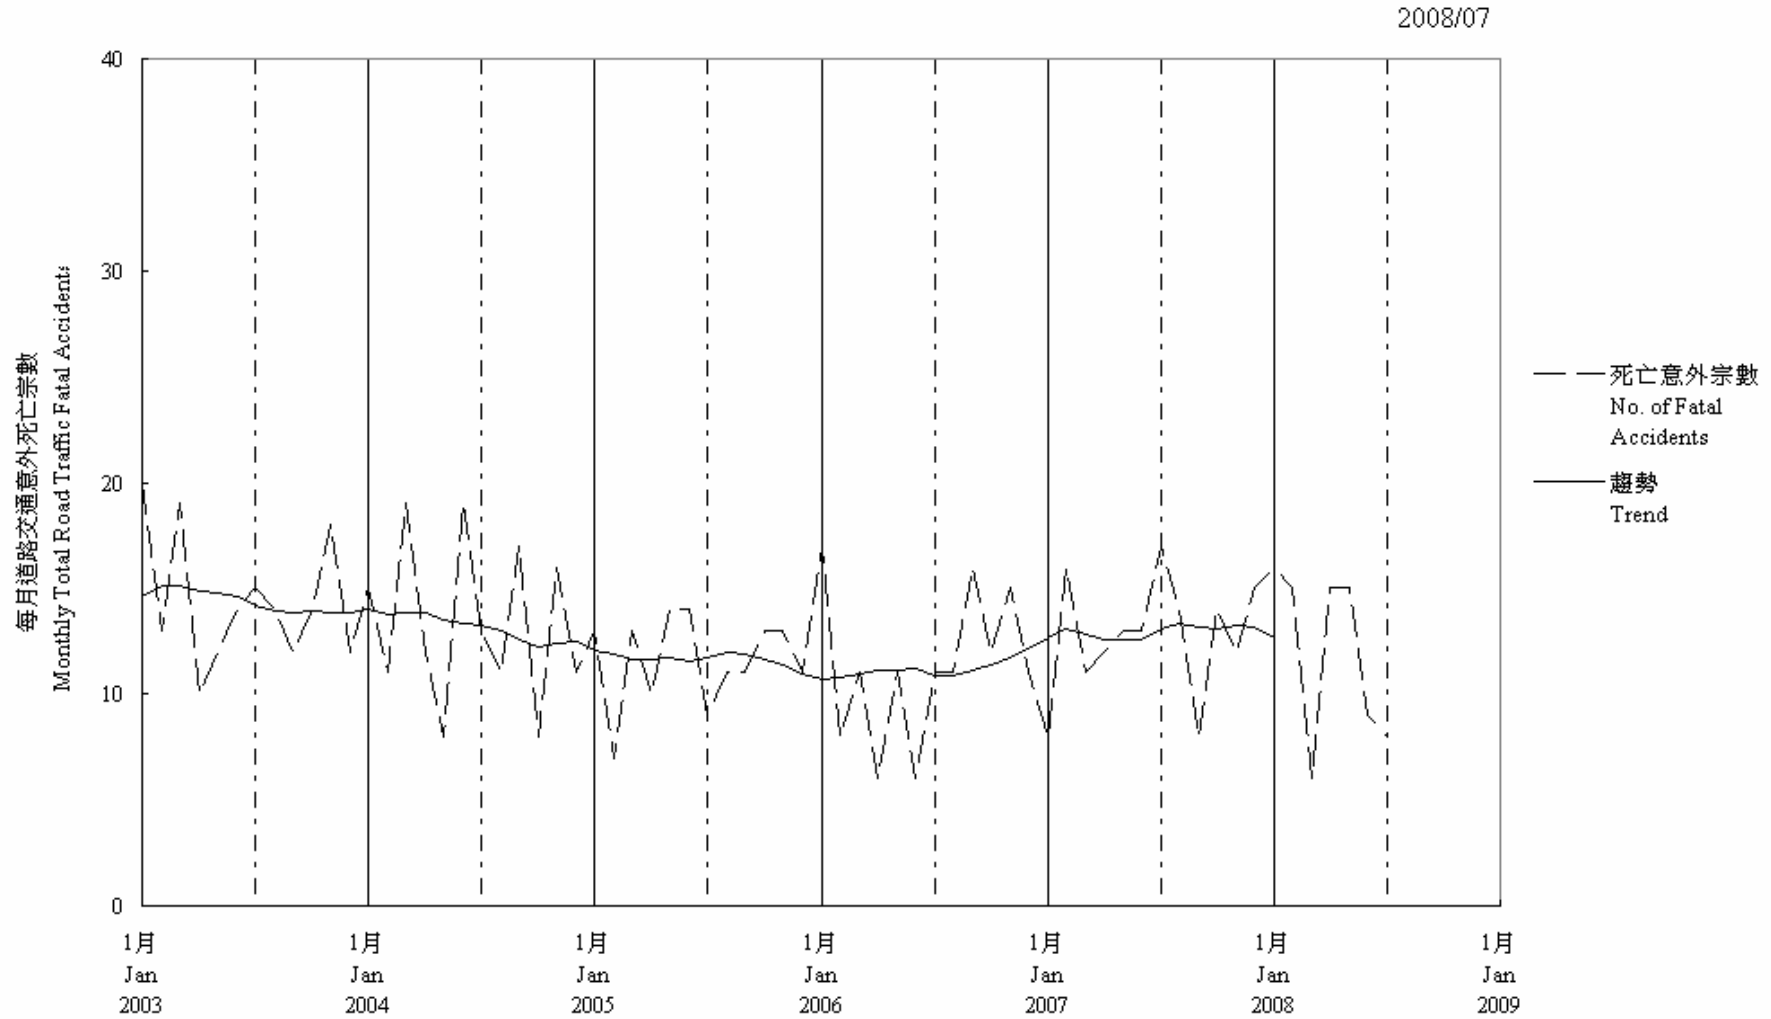

圖 7.2 - 每月道路交通意外死亡趨勢  
 Chart 7.2 - Trend of Monthly Total Road Traffic Fatal Accidents

趨勢：以十二個月集中移動平均值  
 Trend: 12-Month Centred Moving Average