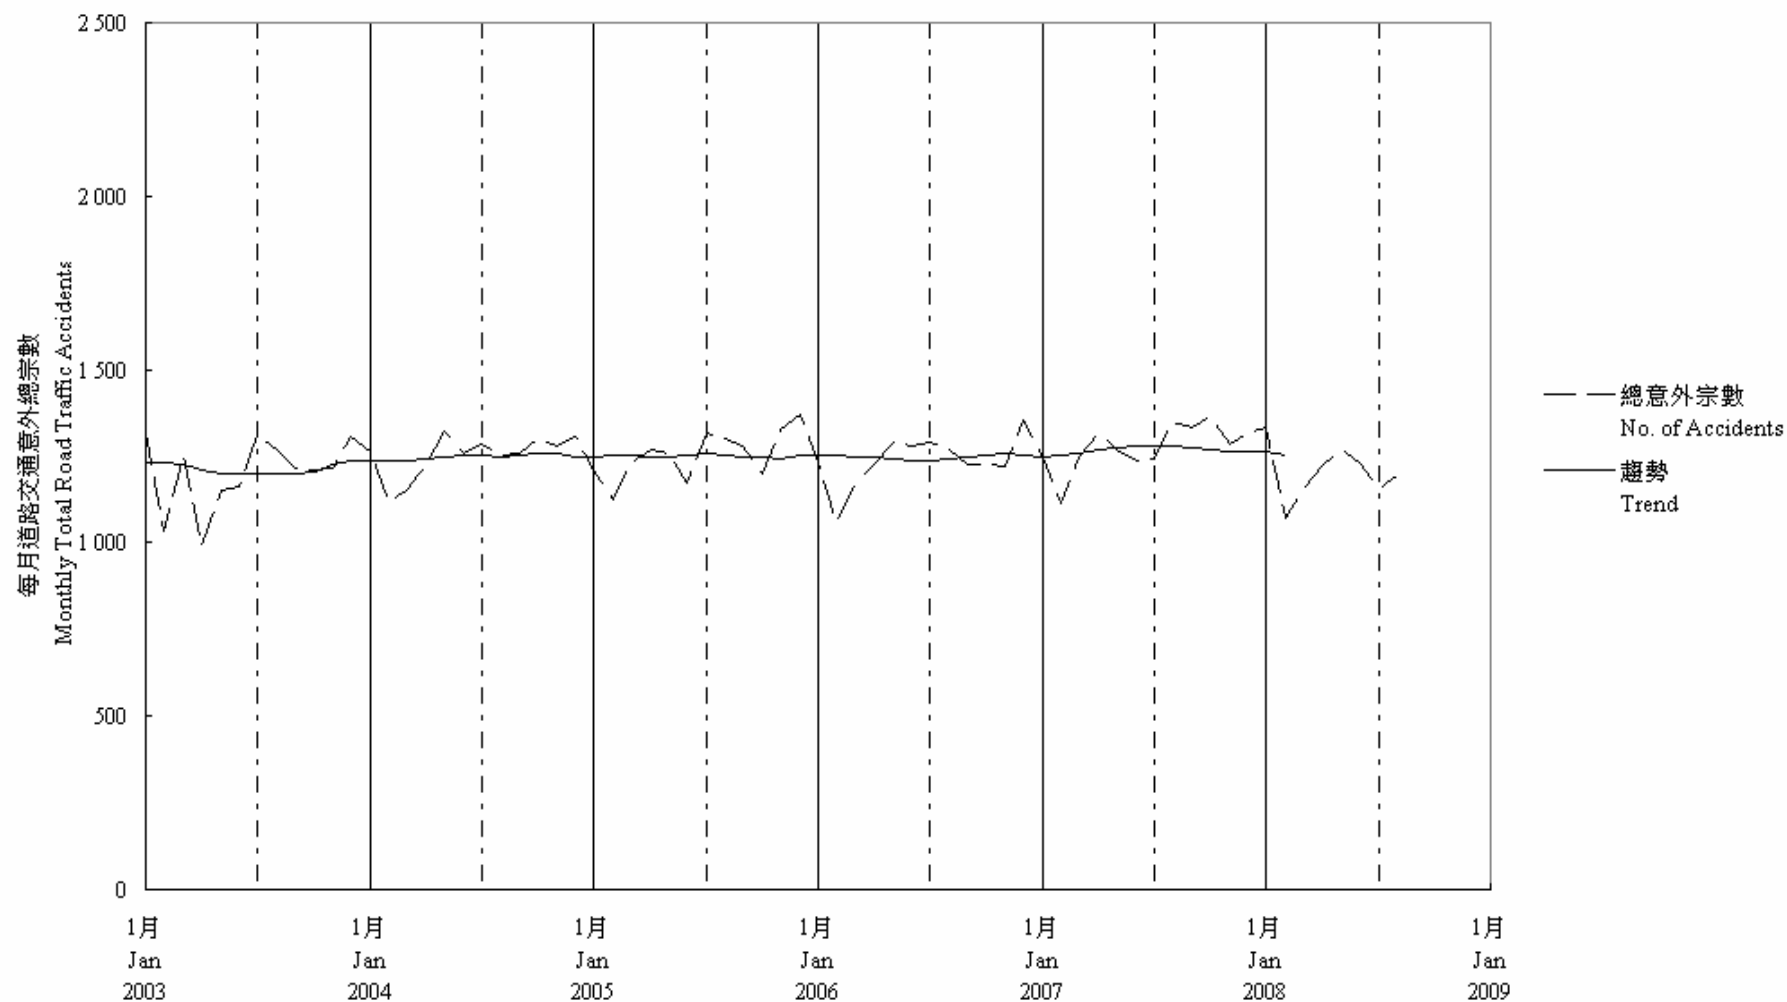

圖 7.1 - 每月道路交通意外趨勢
Chart 7.1 - Trend of Monthly Total Road Traffic Accidents

2008/08

趨勢：以十二個月集中移動平均值
Trend : 12-Month Centred Moving Average