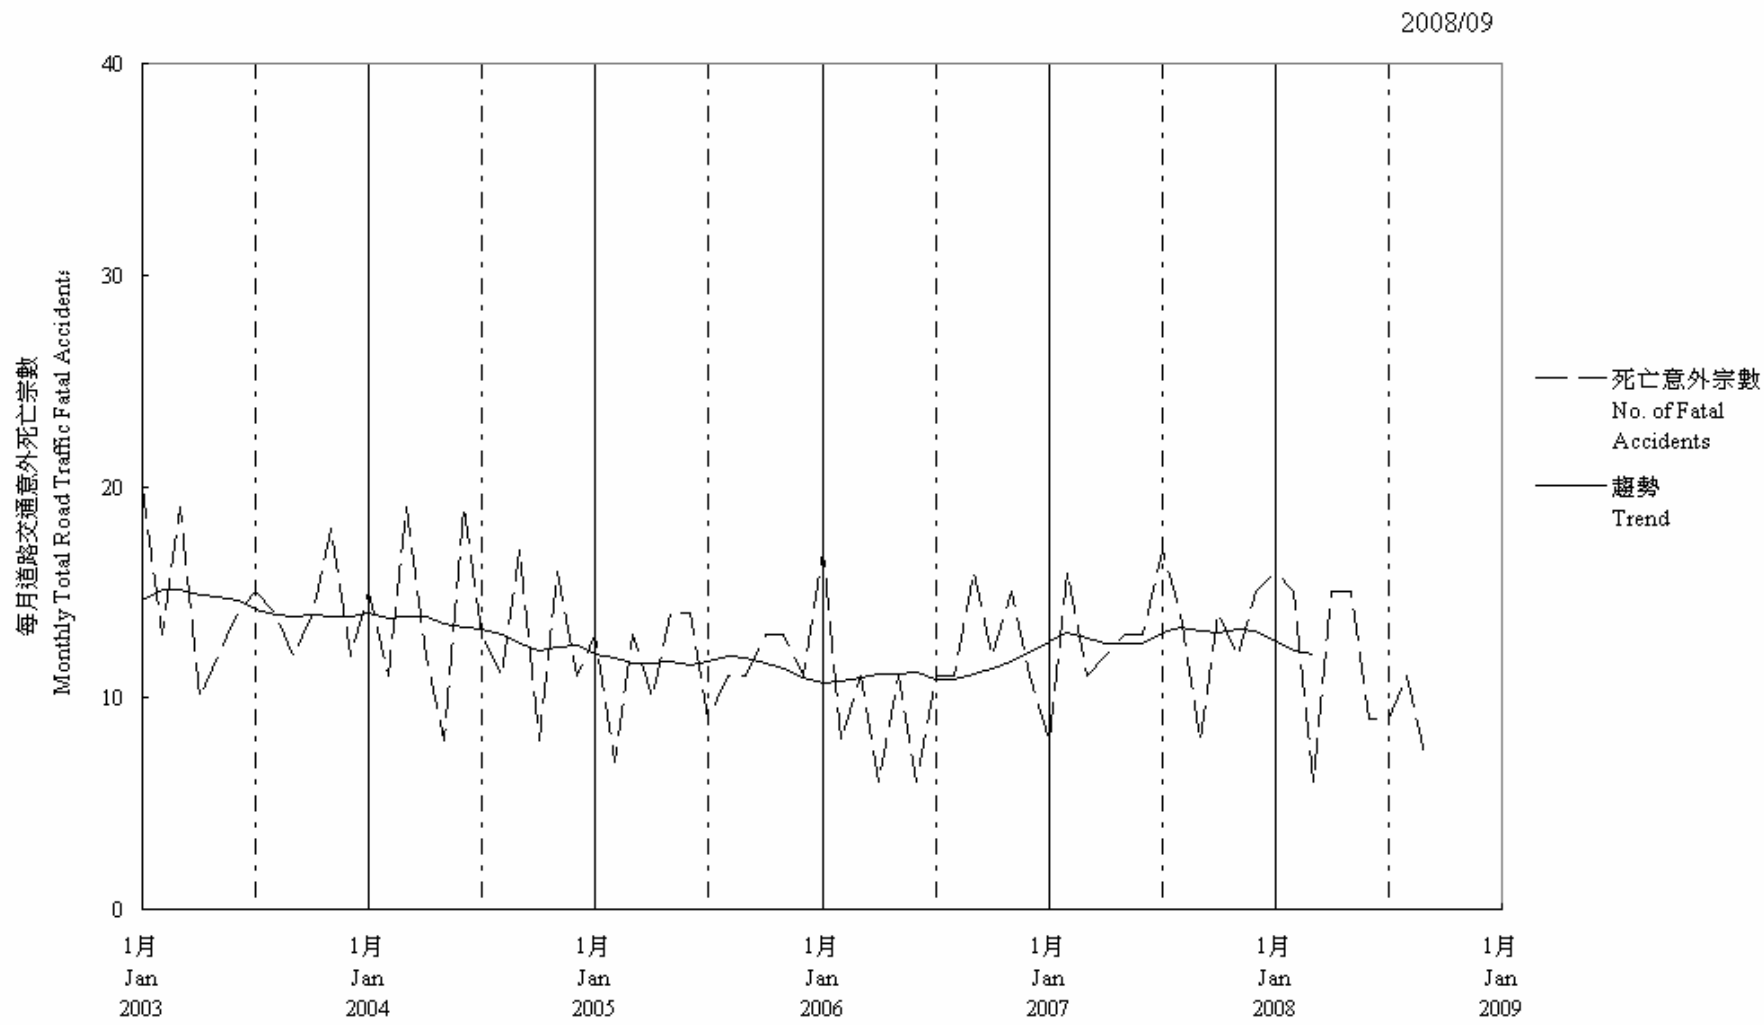

圖 7.2 - 每月道路交通意外死亡趨勢
 Chart 7.2 - Trend of Monthly Total Road Traffic Fatal Accidents

趨勢：以十二個月集中移動平均值
 Trend: 12-Month Centred Moving Average