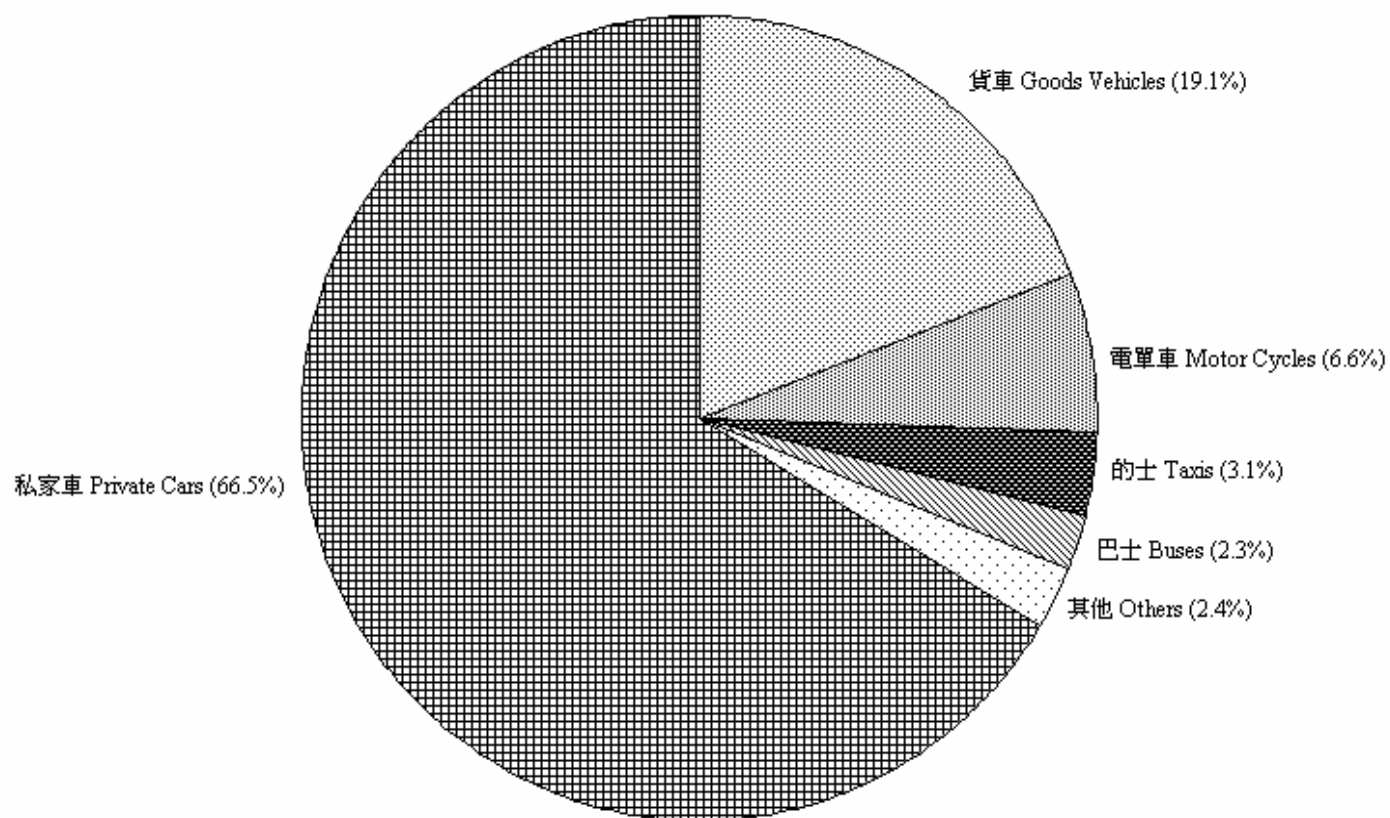

圖 4.1 - 已領牌的機動車輛類別 (2008年10月)
Chart 4.1 - Licensing of Motorised Vehicles by Type (October 2008)

2008/10

註：其他 - 包括特別用途車輛、小巴及政府車輛。

Note: Others - Includes special purpose vehicles, light buses and government vehicles.