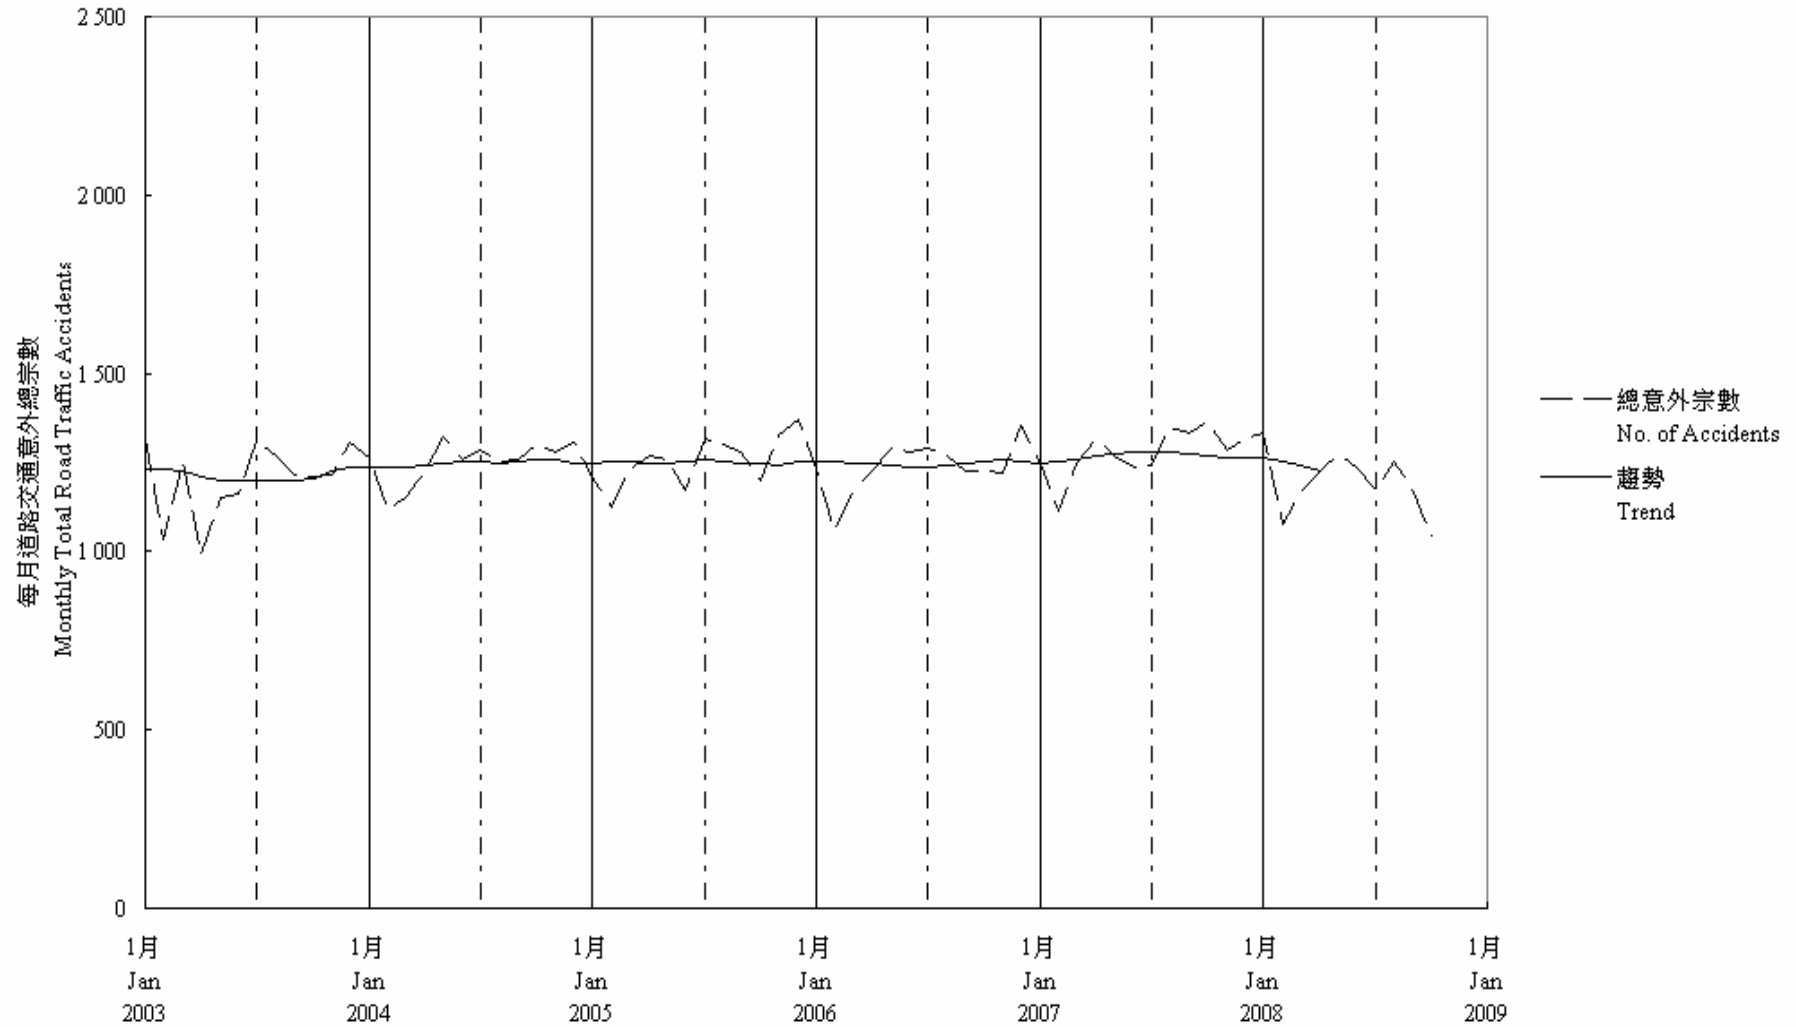

圖 7.1 - 每月道路交通意外趨勢  
Chart 7.1 - Trend of Monthly Total Road Traffic Accidents

2008/10

趨勢：以十二個月集中移動平均值  
Trend: 12-Month Centred Moving Average